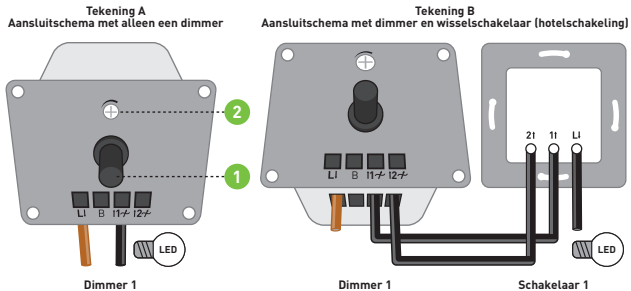

INSTRUCTIE VOOR INSTALLATIE:

- Strip de draden voldoende (ca. 5 mm).
- Sluit de dimmer aan volgens tekening (A/B).
- Monteer de dimmer in een inbouwdoos conform DIN 49073-1.
- Monteer het raam, het inlegplaatje (moer goed vastdraaien) en de knop.
- Draai de knop [1] voor de gewenste dimstand en druk deze (kort) in om de dimmer uit- en aan te schakelen.

GEREEDSCHAP:

- Kleine schroevendraaier.

N.B. Gebruik de Tradim led Dimstabilisator om instabiel (filament/LED) licht goed te kunnen dimmen. Art. LEDDS6001. De garantieperiode is 2 jaar na aankoopdatum, aan te tonen bij de vakhandelaar d.m.v. uw aankoopbon. De producent is niet aansprakelijk voor schade ontstaan door foutief gebruik of ondeskundig installeren van de dimmer. Raadpleeg bij twijfel altijd een erkend installateur!

Deze handleiding goed bewaren voor eventuele (her)installatie!

TRADIM Aalsbergen 15, 6942 SE Didam www.tradim.nl