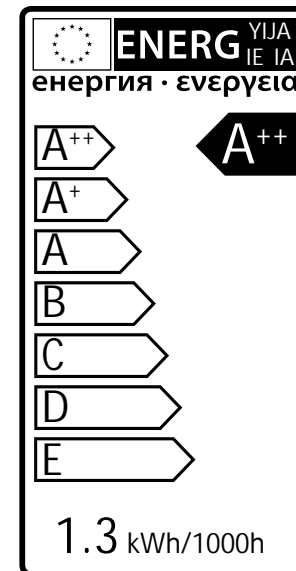

# Larix

2572061

1,5 Watt      On/Off 5.000      Failure < 5% after 1000h  
 90 Lumen      Non dimmable      Failure < 10% after 6000h  
 3000 Kelvin      Instant full light      Flux > 80% after 6000h  
 10.000 Hours      Power factor > 0,5      CRI > 65