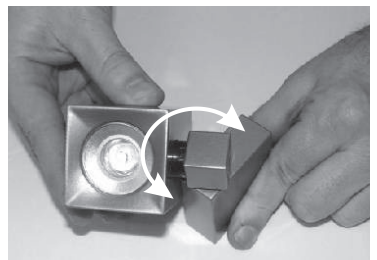

203-02954-RS-B148

ENERGY LABEL

Y IJA
IE IA
енергия · ενεργεια

A⁺⁺
A⁺
A
B
C
D
E

A⁺

2.1 kWh/1000h

Ground-Mounted / Grond montage / Bodenaufstellung / Montage sur la terre

Wall-Mounted / Wand montage / Wandbefestigung / Montage au mur