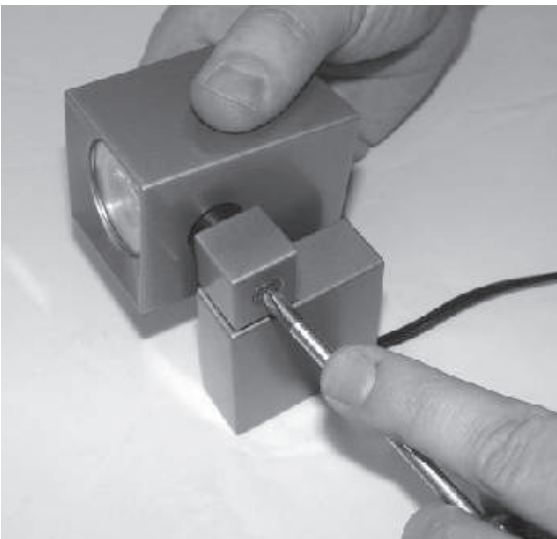

203-02954-RS-B148

ENERGY LABEL

Y IJA
IE IA
енергия · ενεργεια

A⁺⁺
A⁺
A
B
C
D
E

A⁺

2.1 kWh/1000h

Ground-Mounted / Grond montage / Bodenaufstellung / Montage sur la terre

Wall-Mounted / Wand montage / Wandbefestigung / Montage au mur