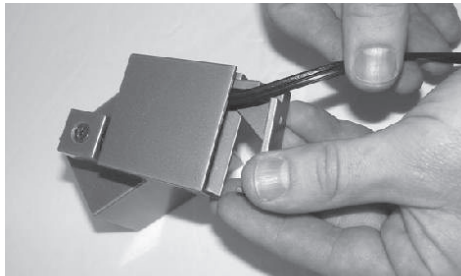

203-02954-RS-B148

ENERGY LABEL

Y IJA
IE IA
енергия · ενεργεια

A⁺⁺
A⁺
A
B
C
D
E

A⁺

2.1 kWh/1000h

Ground-Mounted / Grond montage / Bodenaufstellung / Montage sur la terre

Wall-Mounted / Wand montage / Wandbefestigung / Montage au mur