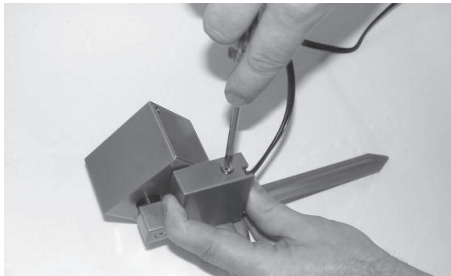

203-02954-RS-B148

ENERGY LABEL

Y IJA
IE IA
енергия · ενεργεια

A⁺⁺
A⁺
A
B
C
D
E

A⁺

2.1 kWh/1000h

Ground-Mounted / Grond montage / Bodenaufstellung / Montage sur la terre

Wall-Mounted / Wand montage / Wandbefestigung / Montage au mur