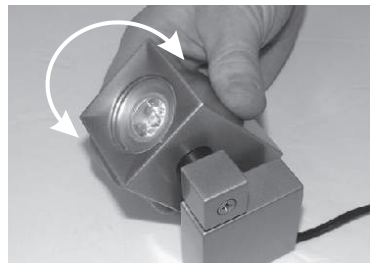

203-02954-RS-B148

ENERGY LABEL

Y IJA
IE IA
енергия · ενεργεια

A⁺⁺
A⁺
A
B
C
D
E

A⁺

2.1 kWh/1000h

Ground-Mounted / Grond montage / Bodenaufstellung / Montage sur la terre

Wall-Mounted / Wand montage / Wandbefestigung / Montage au mur