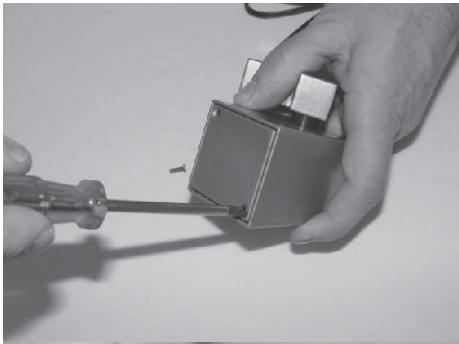

203-02954-RS-B148

ENERGY LABEL

Y IJA
IE IA
енергия · ενεργεια

A⁺⁺
A⁺
A
B
C
D
E

A⁺

2.1 kWh/1000h

Ground-Mounted / Grond montage / Bodenaufstellung / Montage sur la terre

Wall-Mounted / Wand montage / Wandbefestigung / Montage au mur