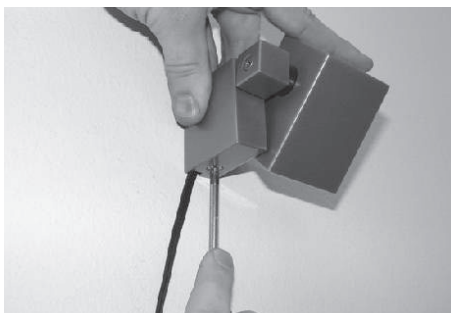

203-02954-RS-B148

ENERGY LABEL

Y IJA
IE IA
енергия · ενεργεια

A⁺⁺
A⁺
A
B
C
D
E

A⁺

2.1 kWh/1000h

Ground-Mounted / Grond montage / Bodenaufstellung / Montage sur la terre

Wall-Mounted / Wand montage / Wandbefestigung / Montage au mur