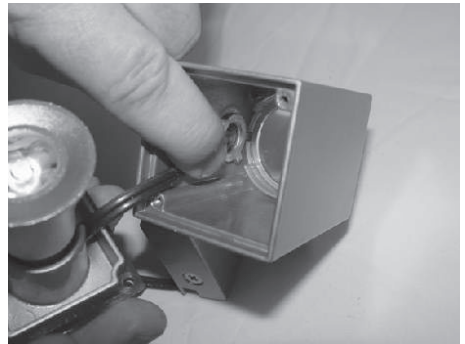

203-02954-RS-B148

ENERGY LABEL

Y IJA
IE IA
енергия · ενεργεια

A⁺⁺
A⁺
A
B
C
D
E

A⁺

2.1 kWh/1000h

Ground-Mounted / Grond montage / Bodenaufstellung / Montage sur la terre

Wall-Mounted / Wand montage / Wandbefestigung / Montage au mur