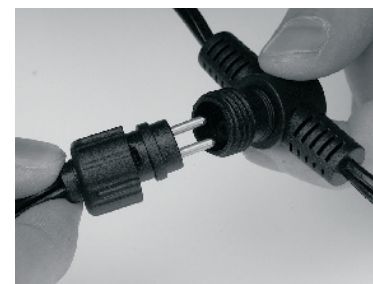

SMD LED unit 3x
12V 1W GU5.3
warm white
Art. nr.1167101

Spring-AC323

Glass-GS026

Rubber-RB075

Main cable 8m SPT-1W with 4 screw outlets

For use with IP44 socket
PRI.: 100-240V~50/60Hz □
SEC.: 12Vdc Max: 12W
IP44 housing

For use with IP44 socket
PRI.: 100-240V~50/60Hz □
SEC.: 12Vdc Max: 12W
IP44 housing

**Garden
Lights**

MI3912 - 20171101

**Garden
Lights**

D - Am 12 W Transformator können vom Model Nr. 4058601 / 4058603 bis max. 12 Stück angeschlossen werden