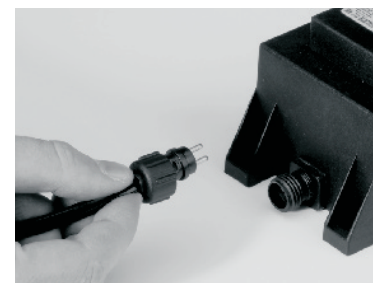

SMD LED unit 3x
12V 1W GU5.3
warm white
Art. nr.1167101

Spring-AC323

Glass-GS026

Rubber-RB075

Main cable 8m SPT-1W with 4 screw outlets

For use with IP44 socket
PRI.: 100-240V~50/60Hz □
SEC.: 12Vdc Max: 12W
IP44 housing

For use with IP44 socket
PRI.: 100-240V~50/60Hz □
SEC.: 12Vdc Max: 12W
IP44 housing

**Garden
Lights**

MI3912 - 20171101

**Garden
Lights**

D - Am 12 W Transformator können vom Model Nr. 4058601 / 4058603 bis max. 12 Stück angeschlossen werden