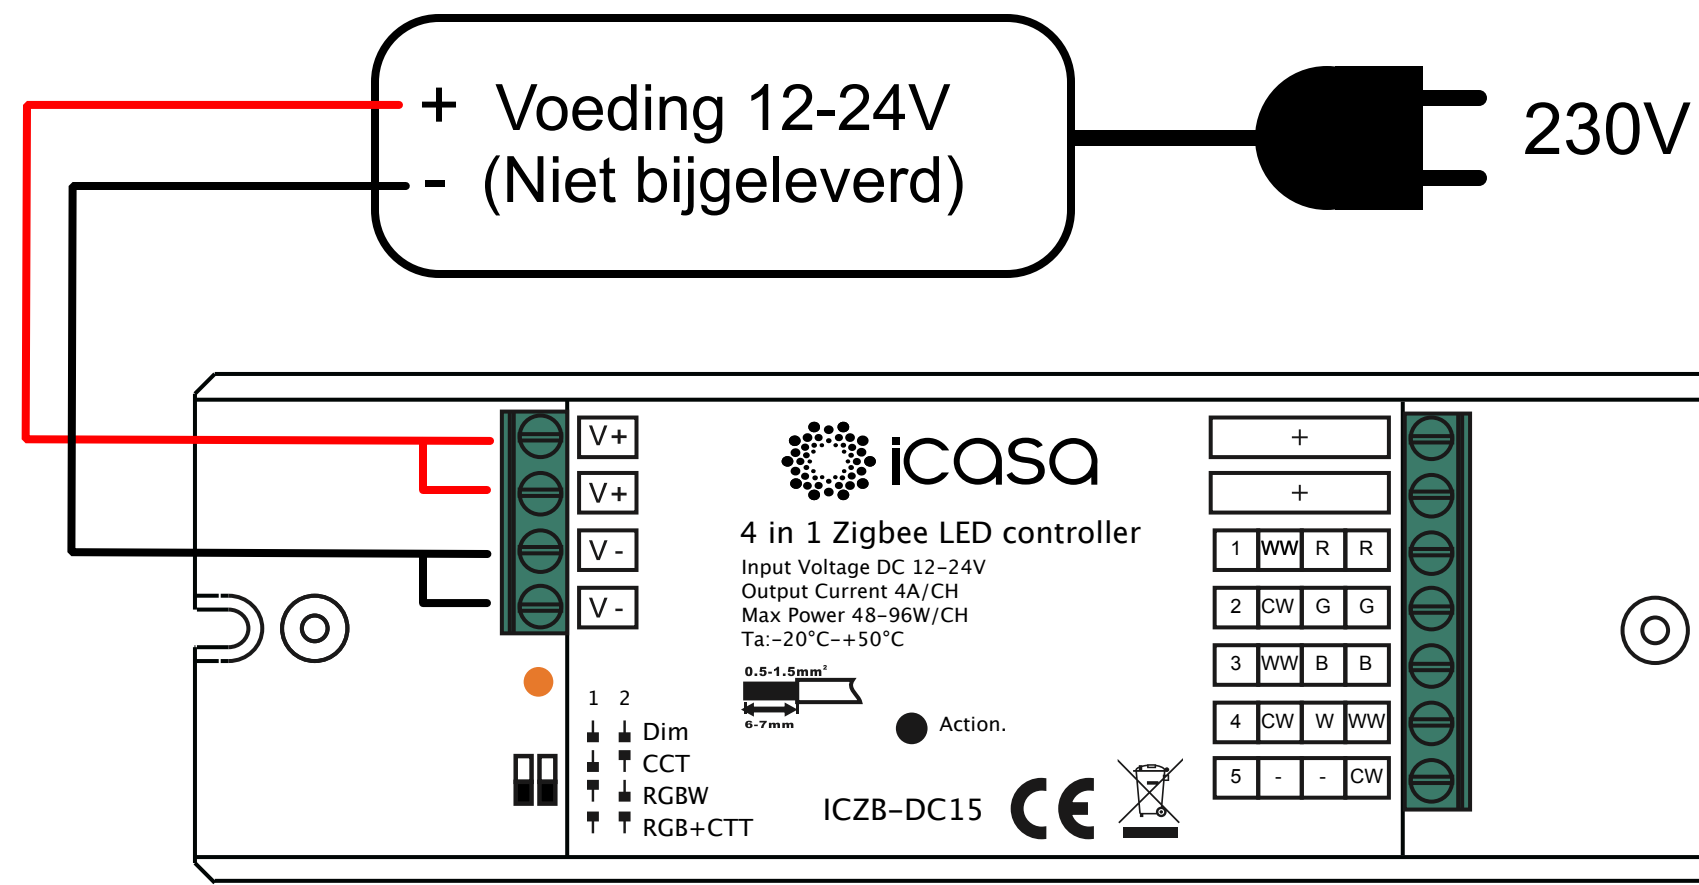

ICZB-DC15 4 in 1 Zigbee LED controller

Kenmerken

- Compatible met gecertificeerde Zigbee producten zoals Philips Hue en IKEA Home smart*
- Instelbaar voor gebruik met 4 soorten LED strips
- Compact. Slechts 46.5*145*16mm
- Touchlink ondersteuning
- Radio frequentie: 2.4GHz
- IP waarden: IP20

*Check help.casa.io voor het meest actuele compatibiliteitsoverzicht.

Voor het aansluiten van de voeding

- Zorg dat de schakelaars op de controller in de juiste positie staan
- Sluit de LED strip draden aan volgens het aansluitschema

RGB+CTT LED strip (RGBWW)

RGBW LED strip

CTT LED strip (Tunable White)

DIM LED strip

Veiligheid en waarschuwingen

- NIET installeren onder spanning. Schakel altijd de stroom uit voor installatie.
- Het product is uitsluitend geschikt voor gebruik binnenshuis (IP20).

Scan de QR code voor de Zigbee aanmeld instructies en instellingen

help.icasa.io

Specificaties

Input voltage	12-24V DC
Output 24V	96W Maximaal
Output 12V	48W Maximaal
Output per kanaal	4A Maximaal
Bedrijfstemperatuur	-20°C tot +50°C
Type dimmer	Constant voltage
Geschikt voor	RGB+CTT (RGBWW)
	RGBW
	CTT (Tunable White)
	DIM