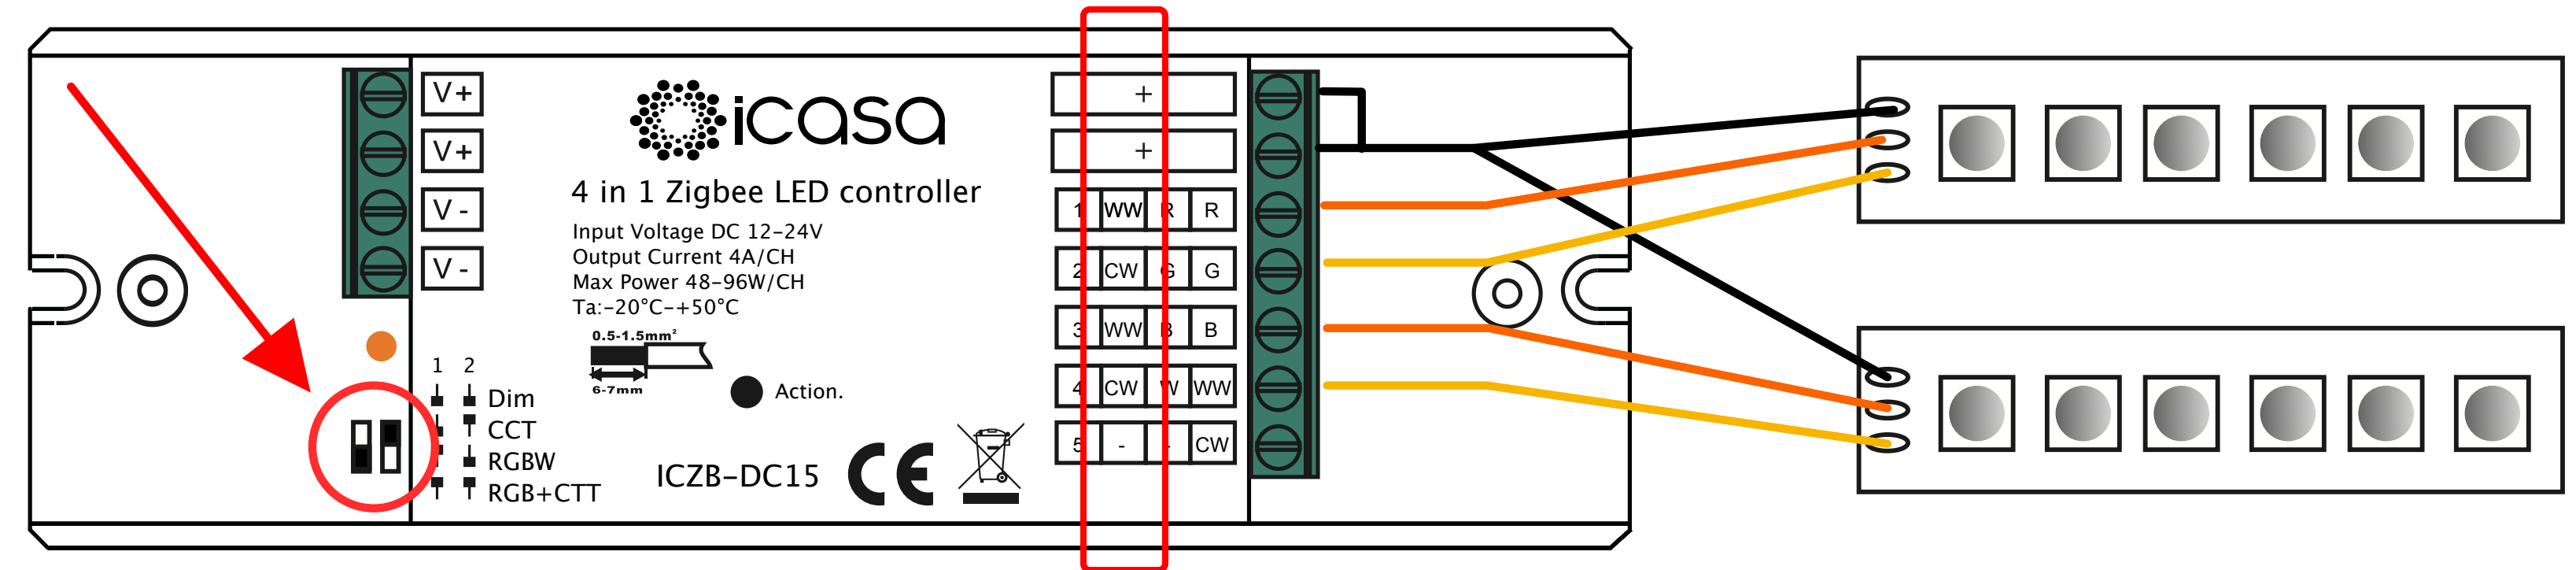

*Check help.casa.io voor het meest actuele compatibiliteitsoverzicht.

Voor het aansluiten van de voeding

- Zorg dat de schakelaars op de controller in de juiste positie staan
- Sluit de LED strip draden aan volgens het aansluitschema

RGB+CTT LED strip (RGBWW)

RGBW LED strip

CTT LED strip (Tunable White)

DIM LED strip

Veiligheid en waarschuwingen

- NIET installeren onder spanning. Schakel altijd de stroom uit voor installatie.
- Het product is uitsluitend geschikt voor gebruik binnenshuis (IP20).