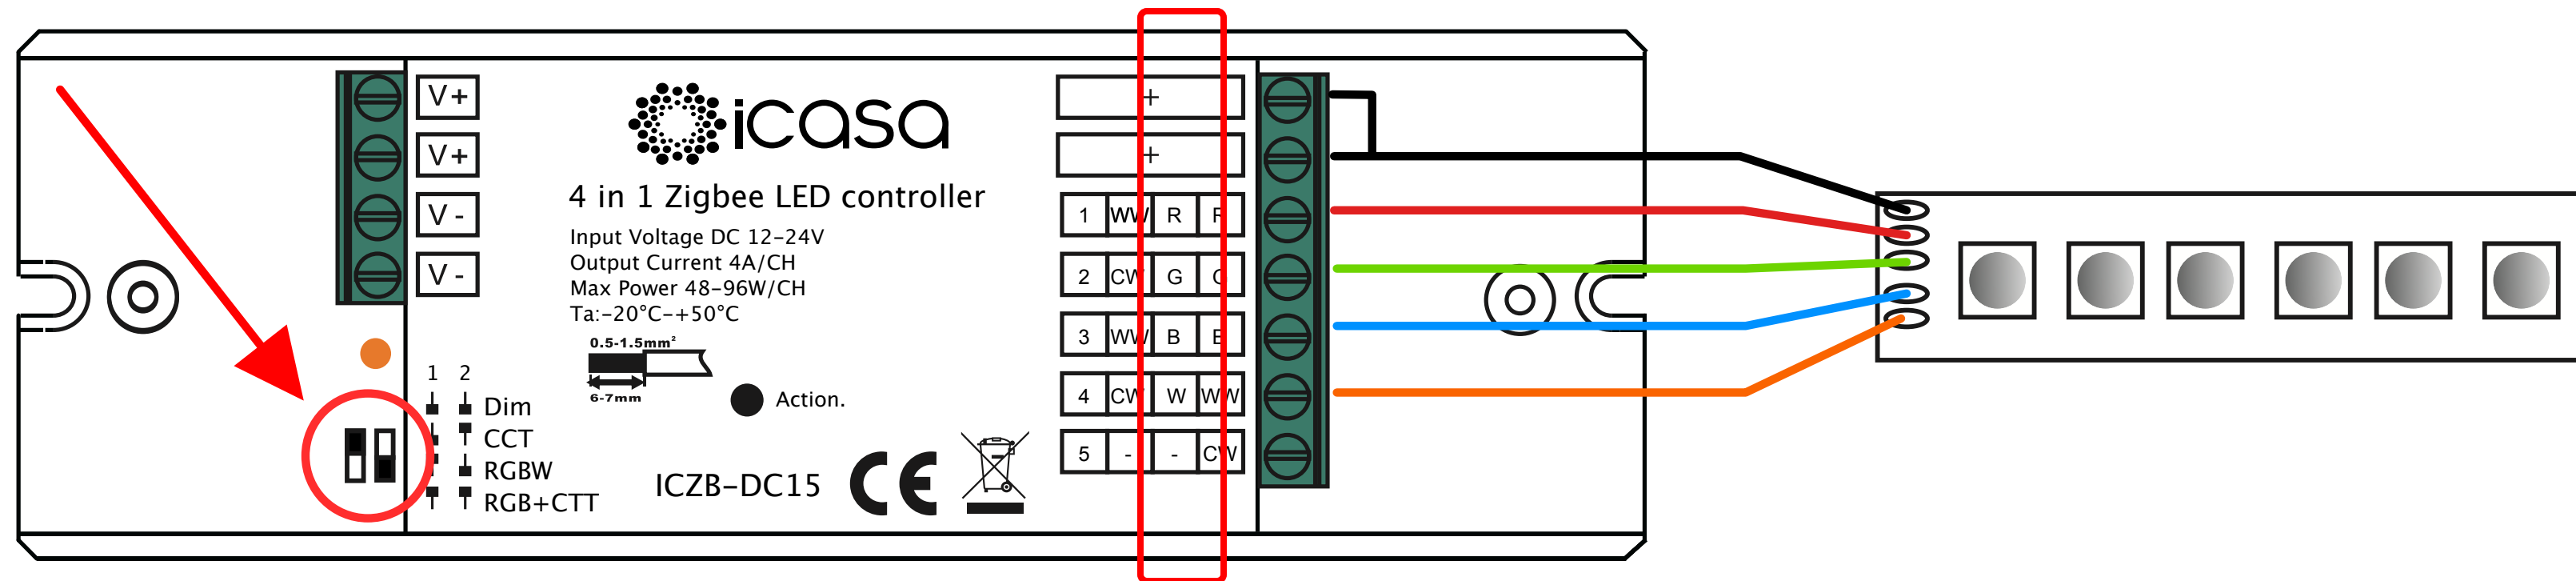

ICZB-DC15 4 in 1 Zigbee LED controller

Kenmerken

- Compatible met gecertificeerde Zigbee producten zoals Philips Hue en IKEA Home smart*
- Instelbaar voor gebruik met 4 soorten LED strips
- Compact. Slechts 46.5*145*16mm
- Touchlink ondersteuning
- Radio frequentie: 2.4GHz
- IP waarden: IP20

*Check help.casa.io voor het meest actuele compatibiliteitsoverzicht.

Voor het aansluiten van de voeding

- Zorg dat de schakelaars op de controller in de juiste positie staan
- Sluit de LED strip draden aan volgens het aansluitschema

RGB+CTT LED strip (RGBWW)

RGBW LED strip

CTT LED strip (Tunable White)

DIM LED strip

Veiligheid en waarschuwingen

- NIET installeren onder spanning. Schakel altijd de stroom uit voor installatie.
- Het product is uitsluitend geschikt voor gebruik binnenshuis (IP20).