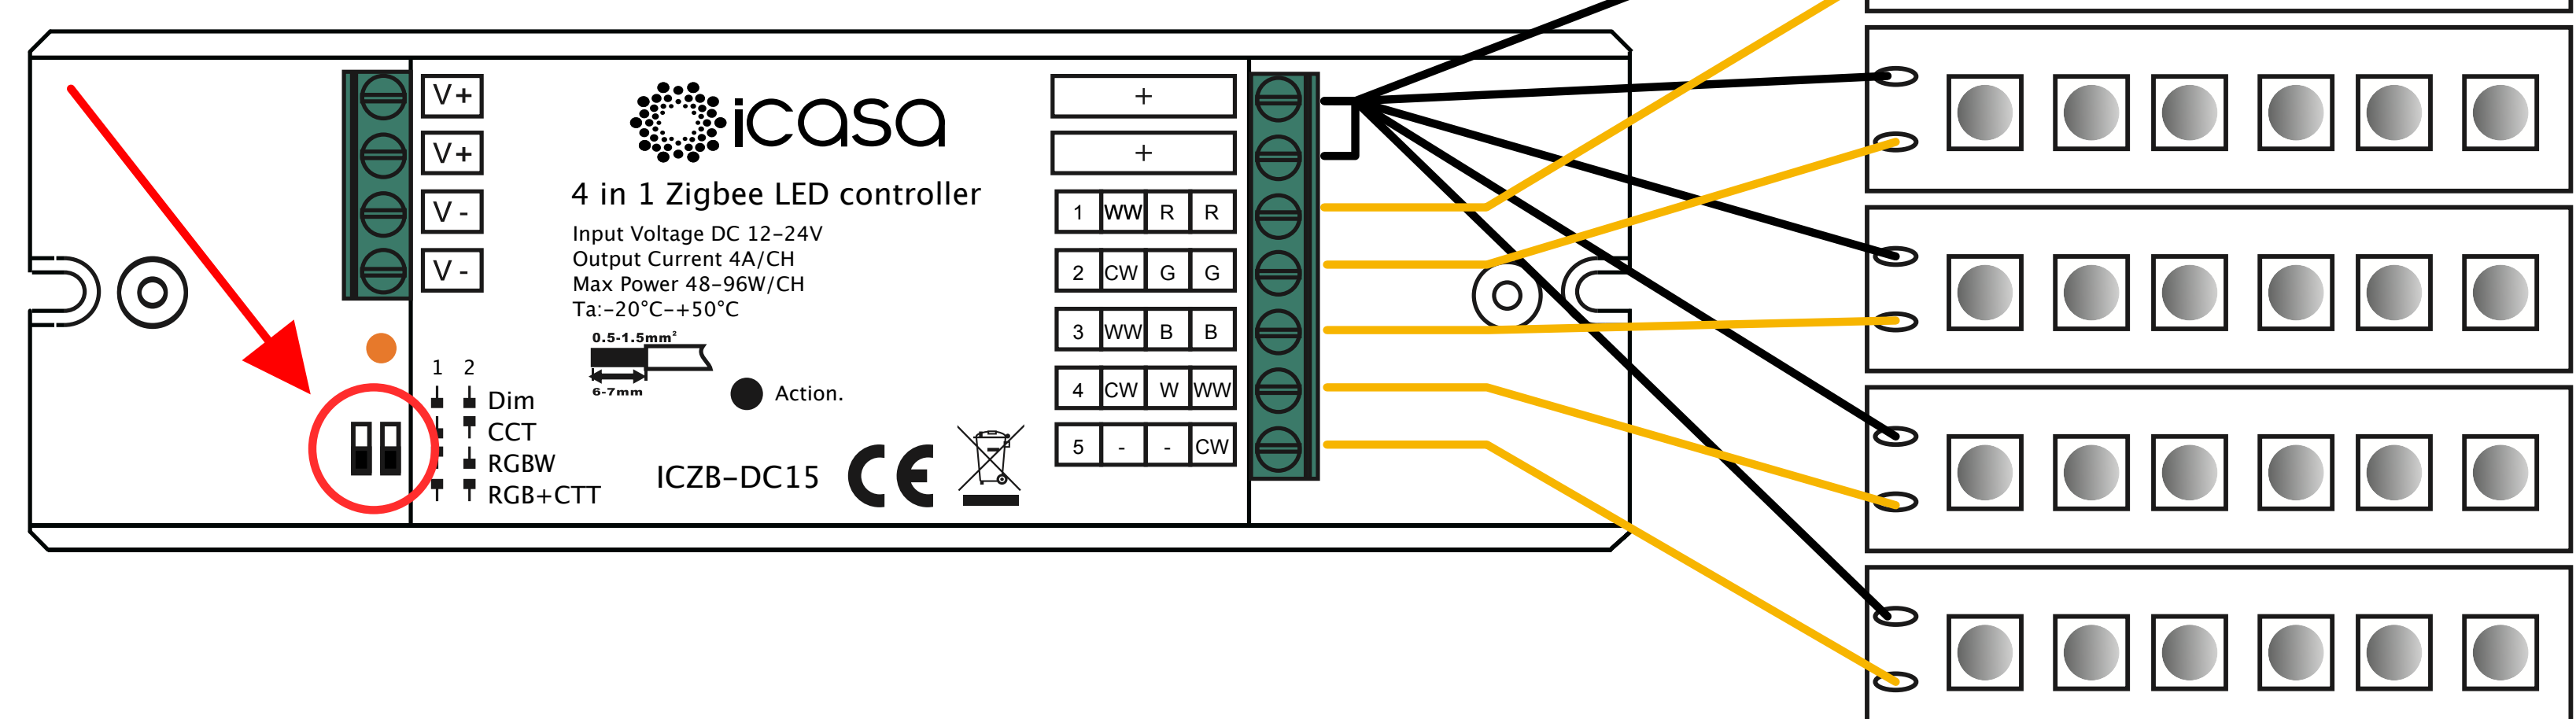

*Check help.casa.io voor het meest actuele compatibiliteitsoverzicht.

Voor het aansluiten van de voeding

- Zorg dat de schakelaars op de controller in de juiste positie staan
- Sluit de LED strip draden aan volgens het aansluitschema

RGB+CTT LED strip (RGBWW)

RGBW LED strip

CTT LED strip (Tunable White)

DIM LED strip

Veiligheid en waarschuwingen

- NIET installeren onder spanning. Schakel altijd de stroom uit voor installatie.
- Het product is uitsluitend geschikt voor gebruik binnenshuis (IP20).

Scan de QR code voor de Zigbee aanmeld instructies en instellingen

help.icasa.io

Specificaties

Input voltage	12-24V DC
Output 24V	96W Maximaal
Output 12V	48W Maximaal
Output per kanaal	4A Maximaal
Bedrijfstemperatuur	-20°C tot +50°C
Type dimmer	Constant voltage
Geschikt voor	RGB+CTT (RGBWW)
	RGBW
	CTT (Tunable White)
	DIM