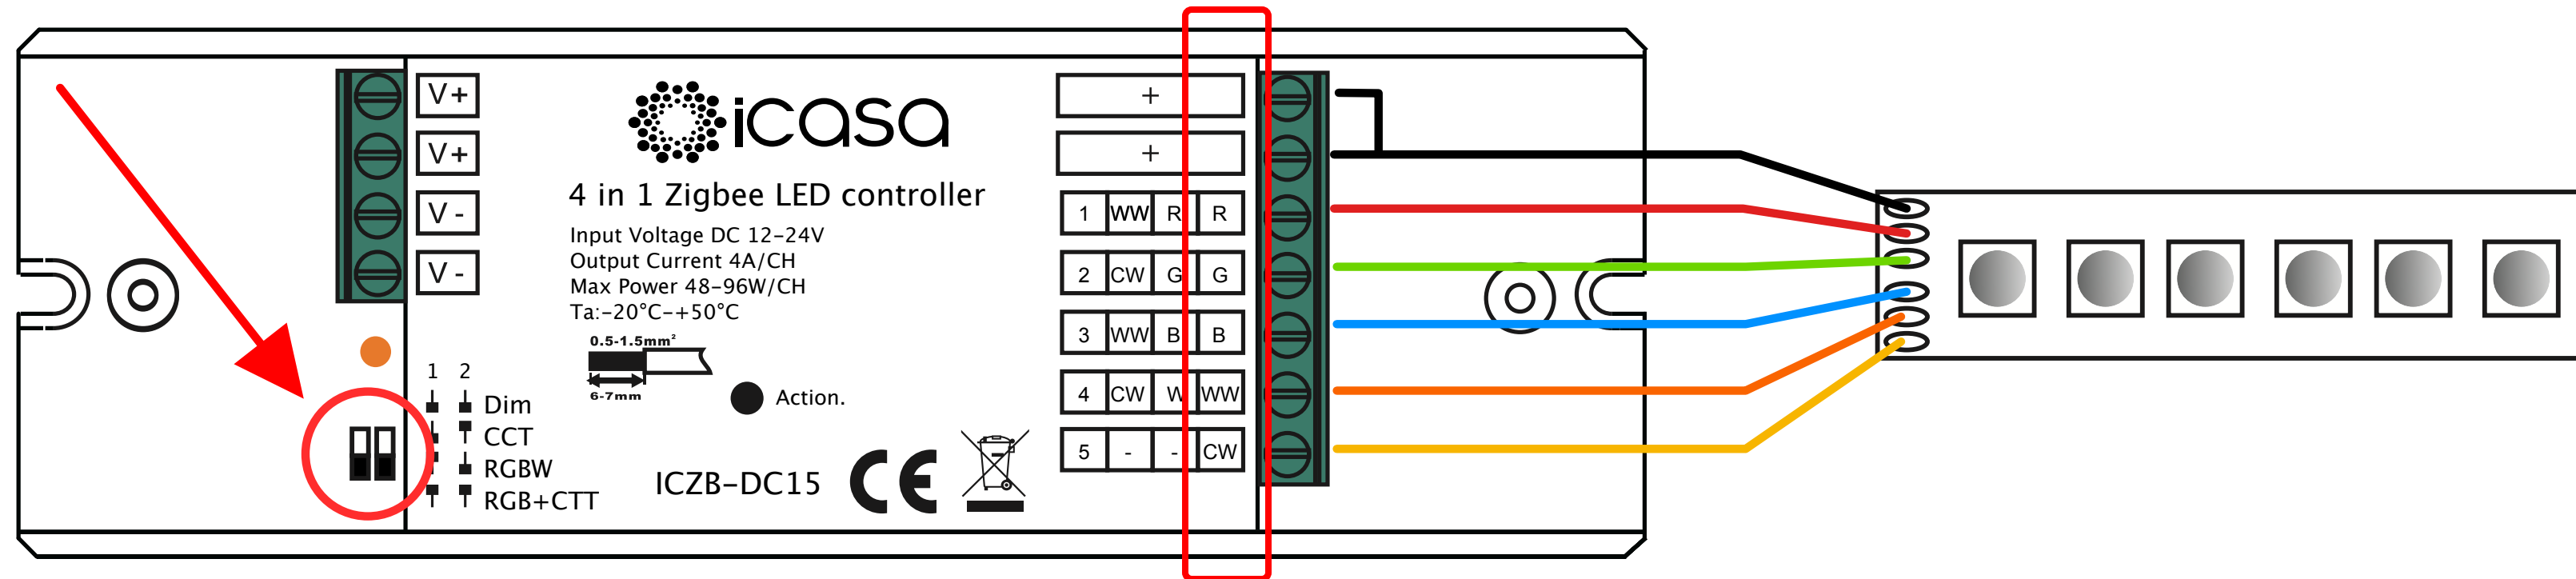

ICZB-DC15 4 in 1 Zigbee LED controller

Kenmerken

- Compatible met gecertificeerde Zigbee producten zoals Philips Hue en IKEA Home smart*
- Instelbaar voor gebruik met 4 soorten LED strips
- Compact. Slechts 46.5*145*16mm
- Touchlink ondersteuning
- Radio frequentie: 2.4GHz
- IP waarden: IP20

*Check help.casa.io voor het meest actuele compatibiliteitsoverzicht.

Voor het aansluiten van de voeding

- Zorg dat de schakelaars op de controller in de juiste positie staan
- Sluit de LED strip draden aan volgens het aansluitschema

RGB+CTT LED strip (RGBWW)

RGBW LED strip

CTT LED strip (Tunable White)

DIM LED strip

Veiligheid en waarschuwingen

- NIET installeren onder spanning. Schakel altijd de stroom uit voor installatie.
- Het product is uitsluitend geschikt voor gebruik binnenshuis (IP20).