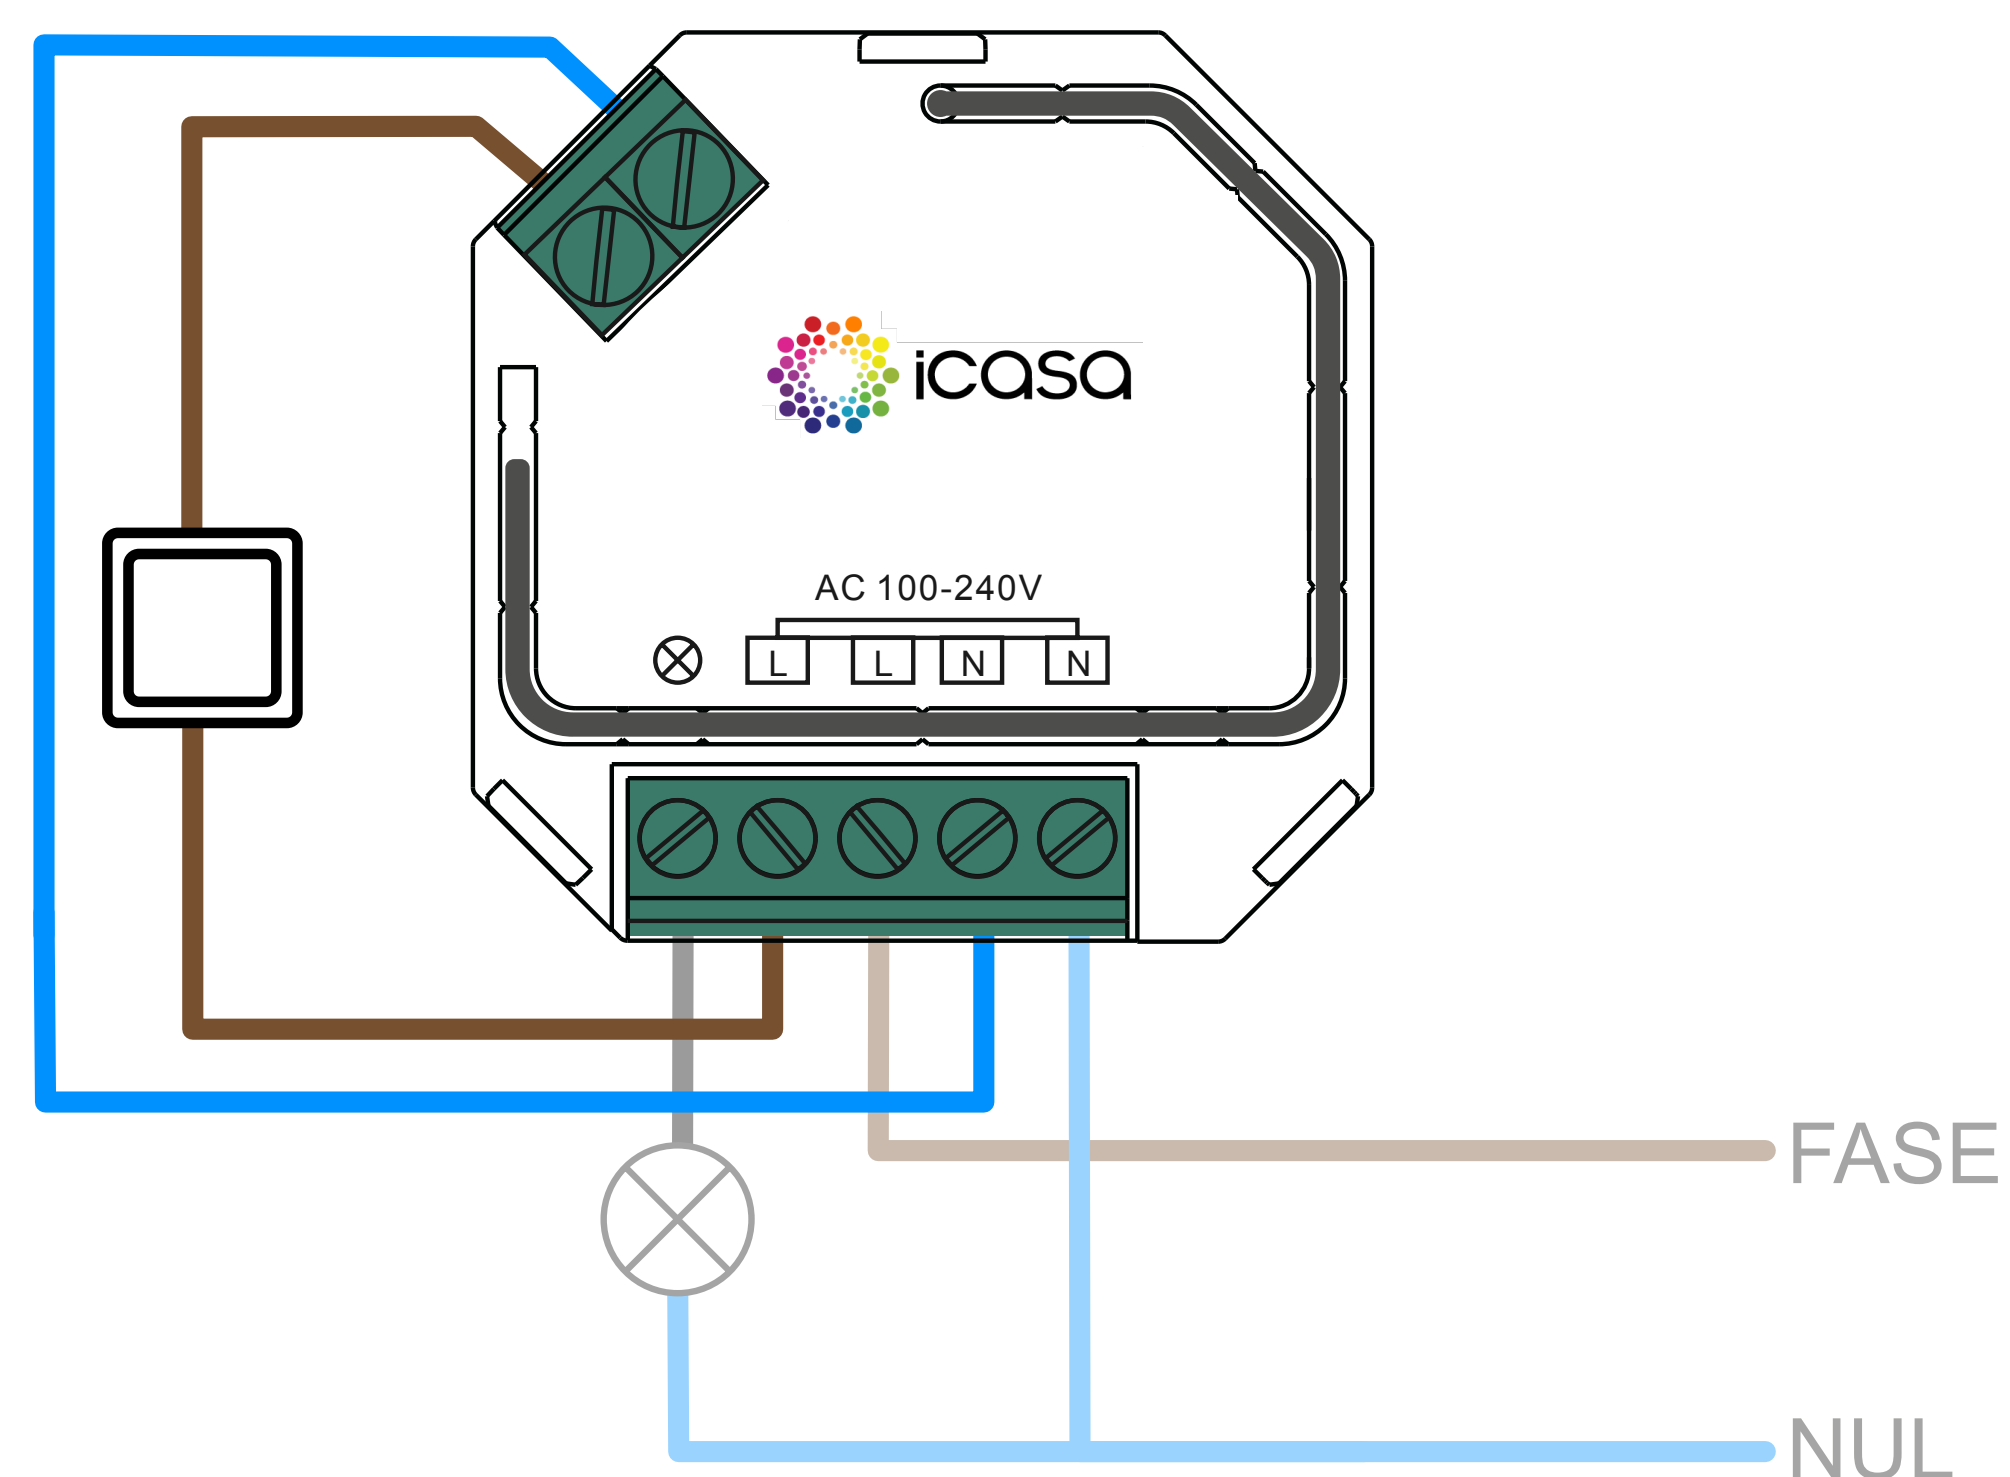

Aansluiten pulsschakelaar (Optioneel)