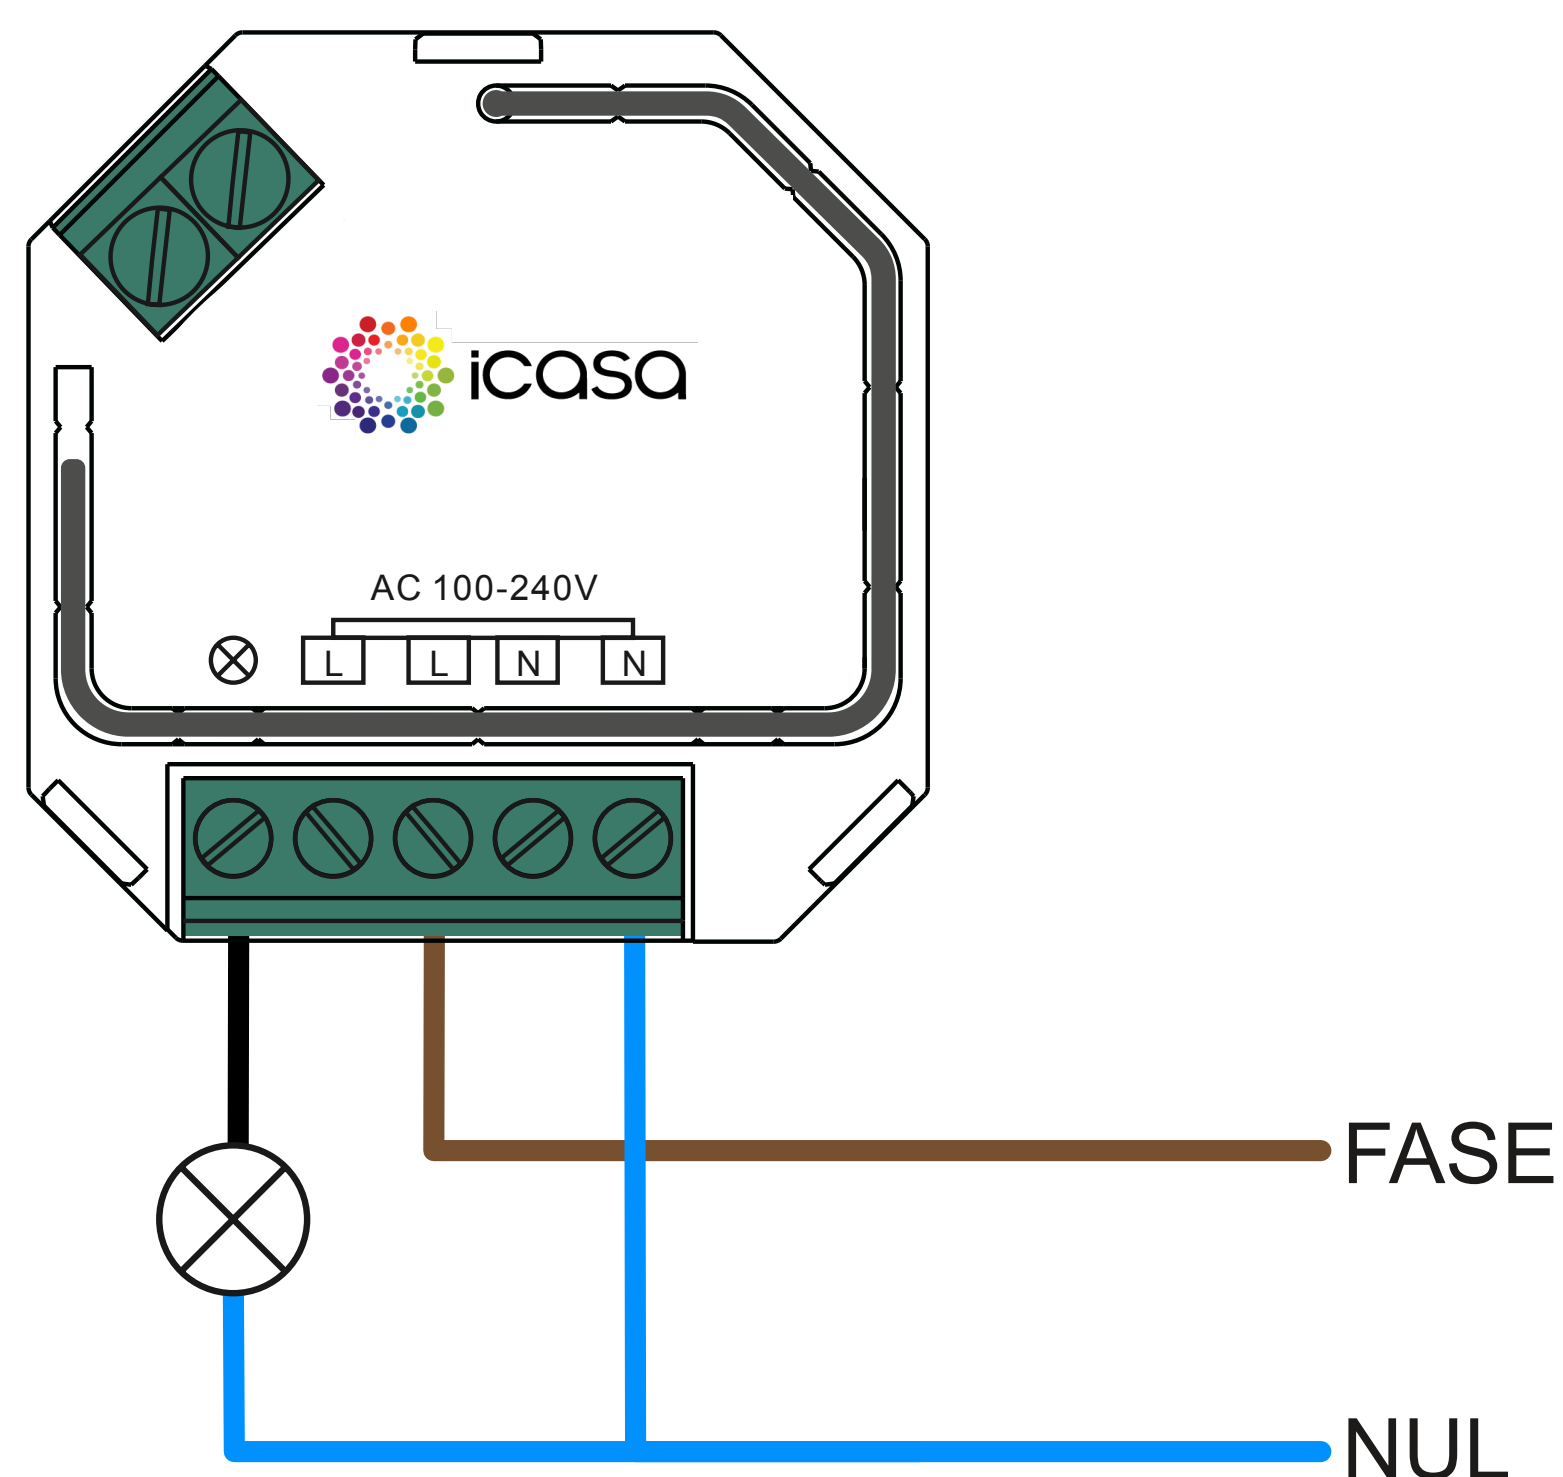

ICZB-IW11D Zigbee AC dimmer

Kenmerken

- Compatible met gecertificeerde Zigbee producten zoals Philips Hue en IKEA Home smart*
- Bedien Aan/Uit en helderheid van de aangesloten lichtbron
- Instelbare minimale dimwaarde
- Kan worden bedien met een universele 8-230V pulsdrukschakelaar
- Past in een standaard inbouwdoos van 86 x 86mm
- Touchlink ondersteuning
- Radio frequentie: 2.4GHz
- IP waarden: IP20

*Check help.casa.io voor het meest actuele compatibiliteitsoverzicht.

Veiligheid en waarschuwingen

- Installatie dient plaats te vinden door een gediplomeerde vakman.
- NIET installeren onder spanning. Schakel altijd de stroom uit voor installatie.
- Het product is uitsluitend geschikt voor gebruik binnenshuis (IP20).

Scan de QR code voor de Zigbee aanmeld instructies en instellingen

help.icasa.io

Specificaties

| | |
|------------------------------|----------------------------|
| Input voltage | 100-240Vac |
| Output voltage | 100-240Vac |
| Output spanning | 1.5A Maximaal |
| Geschikte verlichting (230V) | LED lampen en drivers 200W |
| | Halogeenlampen 400W |
| | Gloeilampen 400W |
| | Halogeen met trafo 200W |
| Type dimmer | Fase afsnijden |

Aansluiten dimmer

Aansluiten pulsschakelaar (Optioneel)

Aansluiten pulsschakelaar met hotelschakeling (Optioneel)