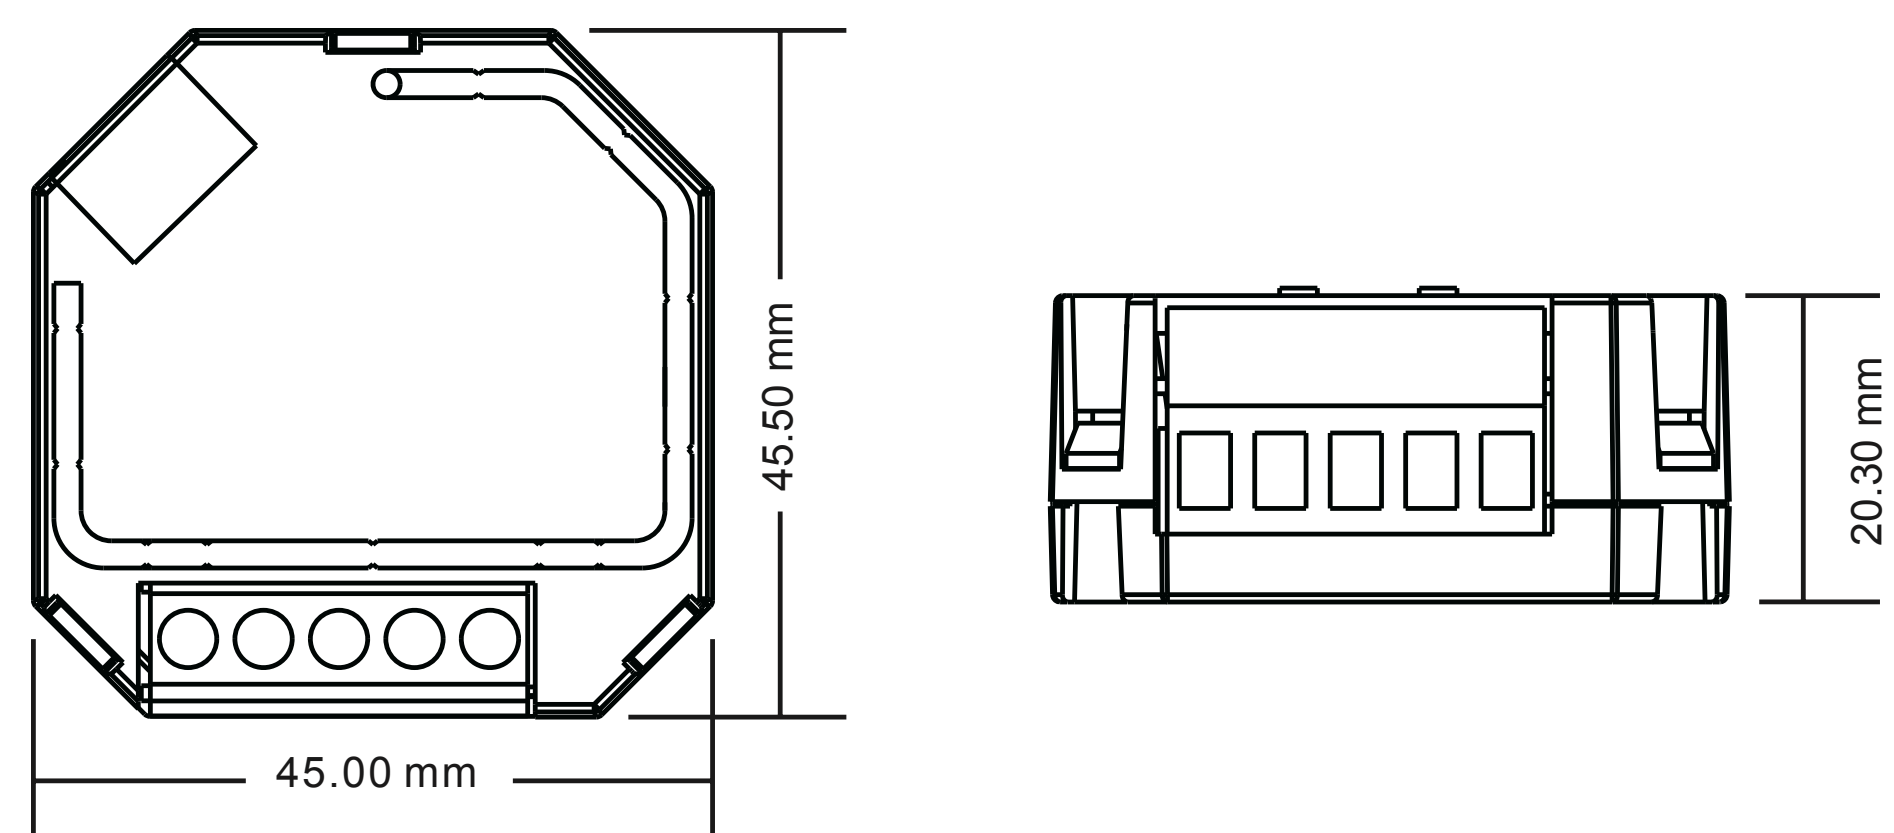

ICZB-IW11D Zigbee AC dimmer

Kenmerken

- Compatible met gecertificeerde Zigbee producten zoals Philips Hue en IKEA Home smart*
- Bedien Aan/Uit en helderheid van de aangesloten lichtbron
- Instelbare minimale dimwaarde
- Kan worden bedien met een universele 8-230V pulsdrukschakelaar
- Past in een standaard inbouwdoos van 86 x 86mm
- Touchlink ondersteuning
- Radio frequentie: 2.4GHz
- IP waarden: IP20