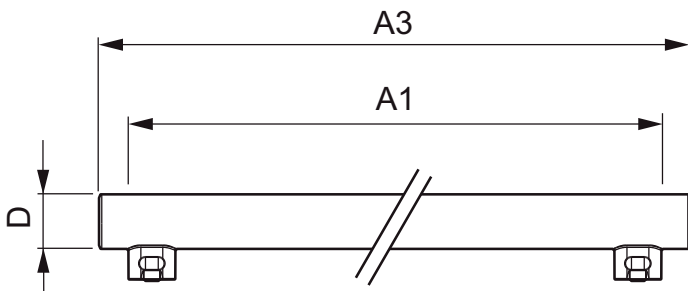

LEDtube 3W 300mm S14S WW ND

Other LEDtube

Geschikt voor accentverlichting	No
Energie-efficiëntielabel (EEL)	A+
Goedkeuringsmerktekens	CE-markering RoHS compliance KEMA Keurcertificaat
Energieverbruik kWh/1000 uur	3 kWh
Productgegevens	
Volledige productcode	871829178948200
Productnaam voor bestelling	LED 3W 300mm S14S WW ND 1CT/4

EAN/UPC - Product	8718291789482
Bestelcode	78948200
Local Code	LED3W300MMWW
Numerator - Aantal per pak	1
Numerator - Dozen per buitendoos	4
Materiaalnr. (12NC)	929001116301
Netto gewicht (per stuk)	0.100 kg

Maatschets