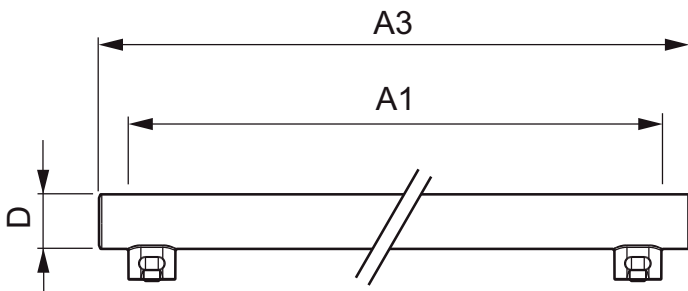

Temperatuur	
T-omgeving (max.)	45 °C
T-omgeving (min.)	-20 °C
T-opslag (max.)	65 °C
T-opslag (min.)	-40 °C
T-behuizing maximaal (nom.)	35 °C

Regelsystemen en Dimmers	
Dimbaar	Nee

Mechanische eigenschappen en Behuizing	
Productlengte	500 mm

Maatschets

LEDtube 4.5W 500mm S14S WW ND

Product	D	A1	A3
LED 4.5W 500mm S14S WW ND 1CT/4	30 mm	466.8 mm	499.0 mm

Fotometrische gegevens