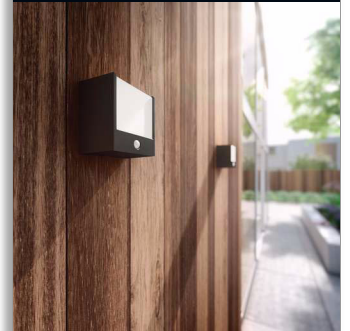

Philips myGarden
Wandlamp

Macaw
zwart
LED

myGarden

17317/30/16