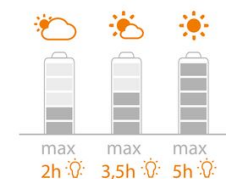

Maximale verlichtingsduur: 5 uur

Philips myGarden Solar-lampen zetten de energie van de zon zo efficiënt mogelijk om in licht, zodat u er langer van geniet. Het zonnepaneel en de LED-lamp zijn van topkwaliteit waardoor bijzonder veel zonne-energie kan worden opgeslagen. De verlichtingsduur is afhankelijk van de hoeveelheid zonlicht die op het zonnepaneel schijnt. Bij veel zon is de maximale verlichtingsduur 5 uur. Energiebesparende functies zoals de aan-uitschakelaar en bewegingssensor zorgen er bovendien voor dat uw buitenruimten altijd goed zijn verlicht, ongeacht het weer of seizoen.