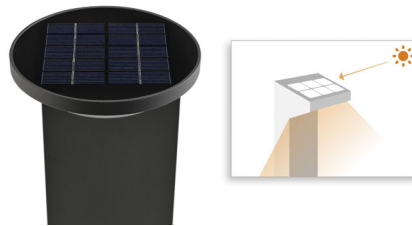

Philips myGarden
Sokkel/lantaarn

Dusk
antraciet
LED

myGarden

17809/93/16

Maak van zonlicht LED-licht

Philips myGarden Dusk-sokkellamp op zonne-energie. Het zonnepaneel heeft een hoge capaciteit en zorgt samen met de efficiënte LED's voor langdurige, prachtige verlichting. Het ingenieuze design past overal en biedt een vleugje extra stijl.

Warm wit licht

Licht kan verschillende kleurtemperaturen hebben, die worden aangegeven in de eenheid Kelvin (K). Lampen met een lage Kelvin-waarde produceren een warmer, gezelliger licht, terwijl lampen met een hoge Kelvin-waarde een koeler, meer energiek licht produceren. Deze lamp van Philips geeft warm wit licht voor een gezellige sfeer.

IP44 - weerbestendig

Deze Philips-buitenlamp is speciaal voor vochtige buitenomgevingen ontworpen en is uitvoerig getest op waterbestendigheid. Het IP-niveau wordt aangegeven met twee cijfers: het eerste cijfer geeft het beschermingsniveau tegen stof aan en het tweede cijfer geeft de vochtbestendigheid aan. Deze lamp is met IP44 ontworpen: hij is spatwaterdicht en ideaal voor buitengebruik.

Geïntegreerd zonnepaneel

Deze Philips myGarden Solar-lamp heeft een geïntegreerd zonnepaneel. De lamp heeft geen kabels en straalt tot 100 lumen uit, voldoende om een deel van uw tuin te verlichten of een element te benadrukken.