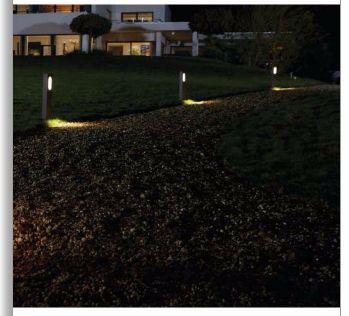

Philips myGarden
Sokkel/lantaarn

Hedgerow
antraciet
LED

myGarden

16817/93/16

Light up your outdoor life

Moderne buitenverlichting

Een bekroond ontwerp met een slank silhouet. Het ovale binnenwerk geeft een warm wit licht. Deze dimbare, antracietkleurige Ledino sokkellamp is gemaakt van hoogwaardig aluminium en creëert een prettige sfeer. De lichthoek is ideaal voor tuinpaden en terrassen.

2012

reddot design award
winner 2012

PHILIPS

Kenmerken

Gericht licht

Deze buitenverlichting met een lichthoek van 40° is dankzij de krachtige lichtstralen ideaal voor het verlichten van paden, deuropeningen enz.