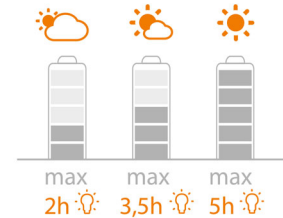

Maximale verlichtingsduur: 5 uur

Philips myGarden Solar-lampen zetten de energie van de zon zo efficiënt mogelijk om in licht, zodat u er langer van geniet. Het zonnepaneel en de LED-lamp zijn van topkwaliteit waardoor bijzonder veel zonne-energie kan worden opgeslagen. De verlichtingsduur is afhankelijk van de hoeveelheid zonlicht die op het zonnepaneel schijnt. Bij veel zon is de maximale verlichtingsduur 5 uur. Energiebesparende functies zoals de aan-uitschakelaar en bewegingssensor zorgen er bovendien voor dat uw buitenruimten altijd goed zijn verlicht, ongeacht het weer of seizoen.