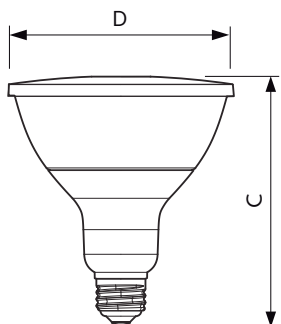

MASTER LEDspot PAR

Numerator - Aantal per pak	1
Numerator - Dozen per buitendoos	6
Materiaaln. (12NC)	929001322502

Netto gewicht (per stuk)	0,385 kg

Maatschets

PAR38 220-240V 13-100W 2700K E27 D

Product	D	C
MAS LEDspot CLA D 13-100W 827 PAR38 25D	122 mm	134 mm

Fotometrische gegevens