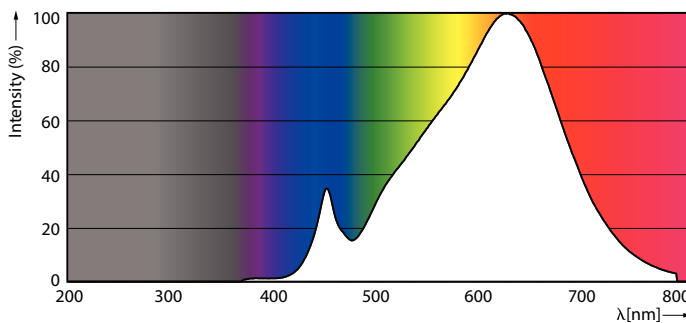

MASTER LEDspot PAR 100W E27 827 25D