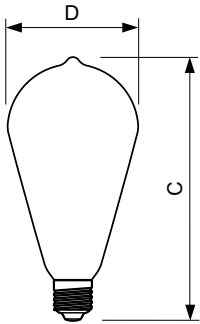

Maatschets

filament 7W-60W 720lm NAD 2700K E27D

Product	D	C

Fotometrische gegevens

General Uniform Lighting