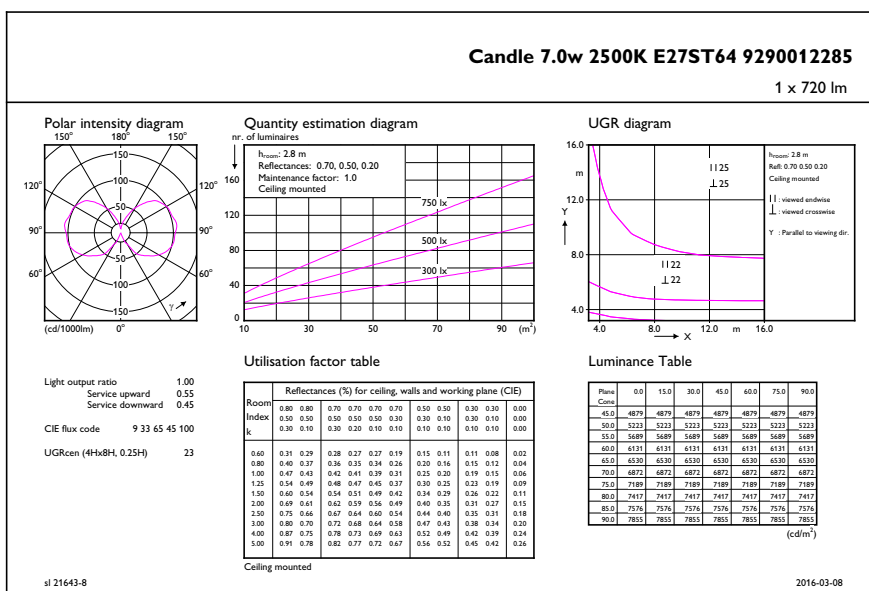

### Eisen aan armatuurontwerp

Kleurcode	825 [ CCT van 2500 K]
Lichtstroom (nom.)	720 lm
Lichtstroom (opgegeven) (nom.)	720 lm
Kleuraanduiding	Warmwit (WW)
Gecorreleerde kleurtemperatuur (nom.)	2500 K
Lichtrendement lamp (opgegeven) (nom.)	103.00 lm/W
Kleurconsistentie	<6
Kleurweergave-index (nom.)	80
Lmf bij einde nominale levensduur (nom.)	70 %

Maatschets

filament 7W-60W 720lm NAD 2700K E27D

Product	D	C
---------	---	---

Fotometrische gegevens

General Uniform Lighting

sl 21643-8

2016-03-08