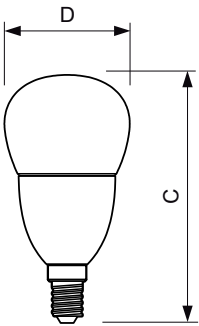

MASTER LEDluster

Geschikt voor accentverlichting	No
Energie-efficiëntielabel (EEL)	A+
Energieverbruik kWh/1000 uur	8 kWh

Productgegevens

Volledige productcode	871869658067700
Productnaam voor bestelling	MASTER LEDlustre DT 8-60W P50 E14 827 CL
EAN/UPC - Product	8718696580677

Bestelcode	58067700
Local Code	MLCL60WDTE14
Numerator - Aantal per pak	1
Numerator - Dozen per buitendoos	10
Materiaaln. (12NC)	929001211902
Netto gewicht (per stuk)	0.084 kg

Maatschets

Candle WG EMEA 60W E14 P50

Product	D	C