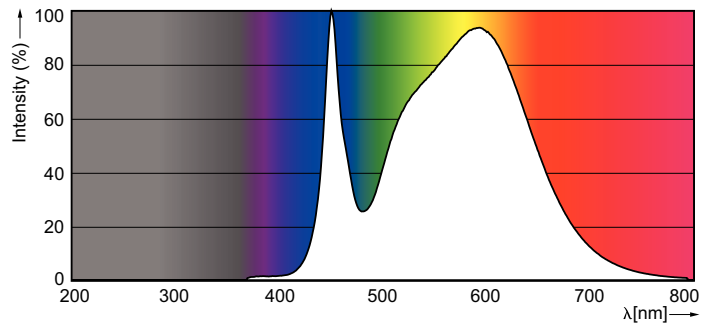

MASTER LEDtube InstantFit HF T5

Regelsystemen en Dimmers

Dimbaar	Nee

Mechanische eigenschappen en Behuizing

Productlengte	1500 mm

Goedkeuring en Toepassing

Energiebesparend product	Yes
Energie-efficiëntielabel (EEL)	A++
Goedkeuringsmerktekens	CE-markering RoHS compliance KEMA Keurcertificaat
Energieverbruik kWh/1000 uur	31 kWh

Productgegevens

Volledige productcode	871869668554900
Productnaam voor bestelling	MAS LEDtube HF 1500mm HO 26W 840 T5
EAN/UPC - Product	8718696685549
Bestelcode	68554900
Local Code	MTT5HO15026W840
Numerator - Aantal per pak	1
Numerator - Dozen per buitendoos	10
Materiaalnr. (12NC)	929001296202
Netto gewicht (per stuk)	0.197 kg

Maatschets

TLED 230V 26W-49W 3700lm 4000K G5 ND

Product	D1	D2	A1	A2	A3
MAS LEDtube HF 1500mm HO 26W 840 T5	15.2 mm	21 mm	1447.8 mm	1454.9 mm	1462 mm

Fotometrische gegevens