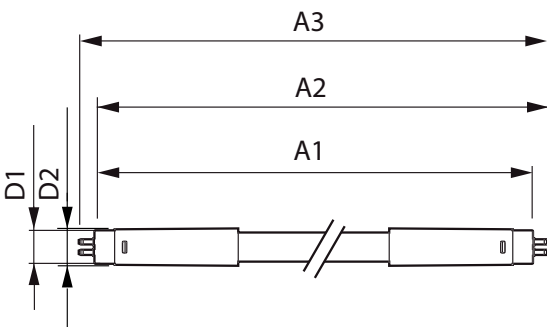

MASTER LEDtube InstantFit HF T5

Regelsystemen en Dimmers

Dimbaar	Nee

Mechanische eigenschappen en Behuizing

Productlengte	1500 mm

Goedkeuring en Toepassing

Energiebesparend product	Yes
Energie-efficiëntielabel (EEL)	A++
Goedkeuringsmerktekens	CE-markering RoHS compliance KEMA Keurcertificaat
Energieverbruik kWh/1000 uur	31 kWh

Productgegevens

Volledige productcode	871869668554900
Productnaam voor bestelling	MAS LEDtube HF 1500mm HO 26W 840 T5
EAN/UPC - Product	8718696685549
Bestelcode	68554900
Local Code	MTT5HO15026W840
Numerator - Aantal per pak	1
Numerator - Dozen per buitendoos	10
Materiaalnr. (12NC)	929001296202
Netto gewicht (per stuk)	0.197 kg

Maatschets

TLED 230V 26W-49W 3700lm 4000K G5 ND

Product	D1	D2	A1	A2	A3
MAS LEDtube HF 1500mm HO 26W 840 T5	15.2 mm	21 mm	1447.8 mm	1454.9 mm	1462 mm

Fotometrische gegevens