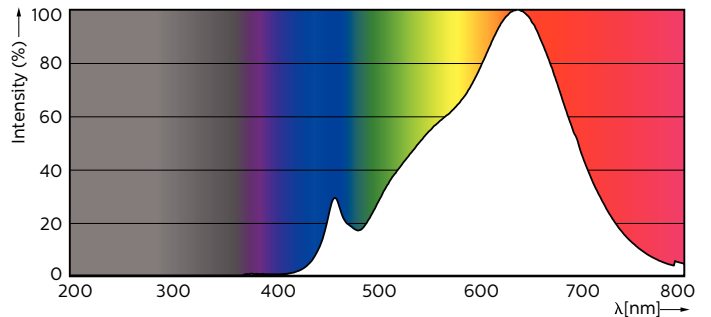

PHILIPS

Lighting

MASTER LEDspot ExpertColor MV

MASTER LED ExpertColor 3.9-35W GU10 927 25D

De MASTER LEDspot MV ExpertColor creëert een warme en comfortabele sfeer in horecagelegenheden, woningen en restaurants. Dit is mogelijk dankzij de toepassing van superieure verlichting met een aangepast spectrum, een hoge CRI en een sterke dimfunctie. Het resultaat is een prachtige verlichtingsbeleving. Bovendien past het innovatieve armatuurontwerp met zijn rustige en nette uitstraling in vrijwel elk interieur. Daarnaast kunt u gebruikmaken van de volledige ExpertColor-familie, waarvan ook de LEDspot LV- en de LEDspot PAR-lampen deel uitmaken.

Product gegevens

Algemene informatie

Lampvoet	GU10 [GU10]
Nominale levensduur (nom.)	40000 h
Schakelcyclus	50.000X
Technisch type	3.9-35W

Eisen aan armatuurontwerp

Kleurcode	927
Bundelhoek (nom.)	25 °
Lichtstroom (nom.)	265 lm
Lichtstroom (opgegeven) (nom.)	265 lm
Lichtsterkte (nom.)	700 cd
Kleuraanduiding	Warmwit (WW)
Opgegeven bundelbreedte	25 °
Gecorreleerde kleurtemperatuur (nom.)	2700 K
Lichtrendement lamp (opgegeven) (nom.)	67.95 lm/W

Kleurconsistentie	<3
Kleurweergave-index (nom.)	97
Lmf bij einde nominale levensduur (nom.)	70 %
Lichtstroom in conus van 90°	265 lm

Bedrijfs- en Elektrische gegevens

Ingangsfrequentie	50 tot 60 Hz
Power (Rated) (Nom)	3.9 W
Lampstroom (nom.)	22 mA
Overeenkomstig vermogen	35 W
Opstarttijd (nom.)	0.5 s
Opwarmtijd tot 60% lichtopbrengst (nom.)	0.5 s
Power Factor (nom.)	0.8
Spanning (nom.)	220-240 V

Product	D	C
MASTER LED ExpertColor 3.9-35W GU10 927 25D	50 mm	54 mm

Fotometrische gegevens

MASTER LEDspot ExpertColor MV 35W GU10 927 25D

MASTER LEDspot ExpertColor MV