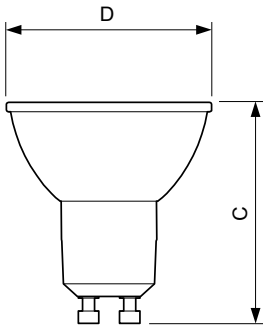

Local Code MSGU35W92725D

Numerator - Aantal per pak 1

Numerator - Dozen per buitendoos 10

Materiaalnr. (12NC) 929001346402

Netto gewicht (per stuk) 0.038 kg

Maatschets

GU10 230V4W-35W 235lm 25D 2700K GU10 Dim

Product	D	C
MASTER LED ExpertColor 3.9-35W GU10 927 25D	50 mm	54 mm

Fotometrische gegevens

MASTER LEDspot ExpertColor MV 35W GU10 927 25D

MASTER LEDspot ExpertColor MV