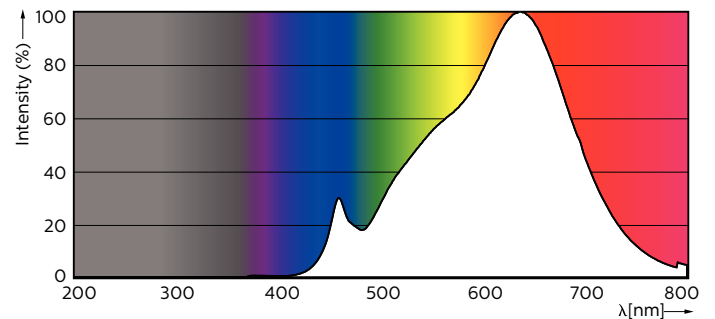

PHILIPS

Lighting

MASTER LEDspot ExpertColor MV

MASTER LED ExpertColor 3.9-35W GU10 927 36D

De MASTER LEDspot MV ExpertColor creëert een warme en comfortabele sfeer in horecagelegenheden, woningen en restaurants. Dit is mogelijk dankzij de toepassing van superieure verlichting met een aangepast spectrum, een hoge CRI en een sterke dimfunctie. Het resultaat is een prachtige verlichtingsbeleving. Bovendien past het innovatieve armatuurontwerp met zijn rustige en nette uitstraling in vrijwel elk interieur. Daarnaast kunt u gebruikmaken van de volledige ExpertColor-familie, waarvan ook de LEDspot LV- en de LEDspot PAR-lampen deel uitmaken.

Product gegevens

Algemene informatie

Lampvoet	GU10 [GU10]
Nominale levensduur (nom.)	40000 h
Schakelcyclus	50.000X
Technisch type	3.9-35W

Eisen aan armatuurontwerp

Kleurcode	927
Bundelhoek (nom.)	36 °
Lichtstroom (nom.)	265 lm
Lichtstroom (opgegeven) (nom.)	265 lm
Lichtsterkte (nom.)	540 cd
Kleuraanduiding	Warmwit (WW)
Opgegeven bundelbreedte	36 °
Gecorreleerde kleurtemperatuur (nom.)	2700 K
Lichtrendement lamp (opgegeven) (nom.)	67.95 lm/W

Kleurconsistentie	<3
Kleurweergave-index (nom.)	97
Lmf bij einde nominale levensduur (nom.)	70 %
Lichtstroom in conus van 90°	265 lm

Bedrijfs- en Elektrische gegevens

Ingangsfrequentie	50 tot 60 Hz
Power (Rated) (Nom)	3.9 W
Lampstroom (nom.)	22 mA
Overeenkomstig vermogen	35 W
Opstarttijd (nom.)	0.5 s
Opwarmtijd tot 60% lichtopbrengst (nom.)	0.5 s
Power Factor (nom.)	0.8
Spanning (nom.)	220-240 V

Maatschets

GU10 230V4W-35W 235lm 40D 2700K GU10 Dim

Product	D	C
MASTER LED ExpertColor 3.9-35W GU10 927 36D	50 mm	54 mm

Fotometrische gegevens

MASTER LEDspot ExpertColor MV 35W GU10 927 36D

MASTER LEDspot ExpertColor MV