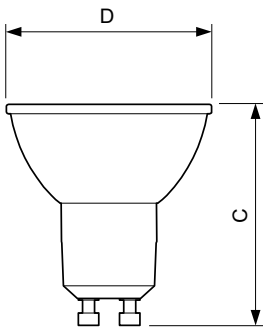

MASTER LEDspot ExpertColor MV

Temperatuur	
T-behuizing maximaal (nom.)	80 °C
Regelsystemen en Dimmers	
Dimbaar	Ja
Goedkeuring en Toepassing	
Geschikt voor accentverlichting	Yes
Energie-efficiëntielabel (EEL)	A+
Energieverbruik kWh/1000 uur	4 kWh
Productgegevens	
Volledige productcode	871869670755500

Productnaam voor bestelling	MASTER LED ExpertColor 3.9-35W GU10 927 36D
EAN/UPC - Product	8718696707555
Bestelcode	70755500
Local Code	MSGU35W92736D
Numerator - Aantal per pak	1
Numerator - Dozen per buitendoos	10
Materiaalnr. (12NC)	929001346702
Netto gewicht (per stuk)	0.038 kg

Maatschets

GU10 230V4W-35W 235lm 40D 2700K GU10 Dim

Product	D	C
MASTER LED ExpertColor 3.9-35W GU10 927 36D	50 mm	54 mm

Fotometrische gegevens