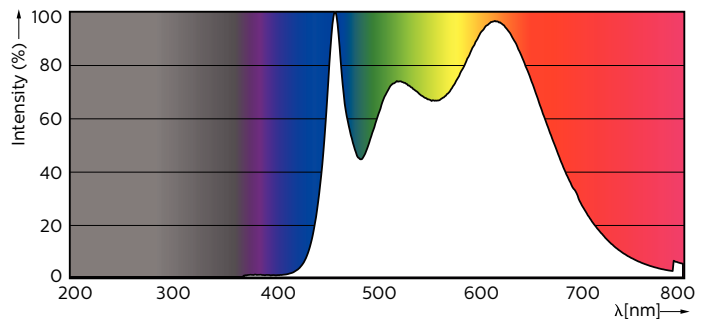

Product gegevens

Algemene informatie

Lampvoet	GU10 [GU10]
Nominale levensduur (nom.)	40000 h
Schakelcyclus	50.000X
Technisch type	3.9-35W

Eisen aan armatuurontwerp

Kleurcode	940 [CCT of 4000K]
Bundelhoek (nom.)	36 °
Lichtstroom (nom.)	300 lm
Lichtstroom (opgegeven) (nom.)	300 lm
Lichtsterkte (nom.)	600 cd
Kleuraanduiding	Koel Wit (CW)
Opgegeven bundelbreedte	36 °
Gecorreleerde kleurtemperatuur (nom.)	4000 K
Lichtrendement lamp (opgegeven) (nom.)	76.92 lm/W

Kleurconsistentie	<3
Kleurweergave-index (nom.)	97
Lmf bij einde nominale levensduur (nom.)	70 %
Lichtstroom in conus van 90°	300 lm

Bedrijfs- en Elektrische gegevens

Ingangsfrequentie	50 tot 60 Hz
Power (Rated) (Nom)	3.9 W
Lampstroom (nom.)	22 mA
Overeenkomstig vermogen	35 W
Opstarttijd (nom.)	0.5 s
Opwarmtijd tot 60% lichtopbrengst (nom.)	0.5 s
Power Factor (nom.)	0.8
Spanning (nom.)	220-240 V

Product	D	C
MASTER LED ExpertColor 3.9-35W GU10 940 36D	50 mm	54 mm

Fotometrische gegevens

MASTER LEDspot ExpertColor MV 35W GU10 940 36D

MASTER LEDspot ExpertColor MV