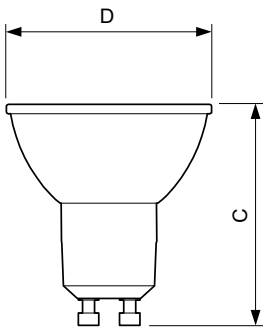

Local Code MSGU35W94036D

Numerator - Aantal per pak 1

Numerator - Dozen per buitendoos 10

Materiaalnr. (12NC) 929001346902

Netto gewicht (per stuk) 0.038 kg

Maatschets

GU10 230V4W-35W 265lm 40D 4000K GU10 Dim