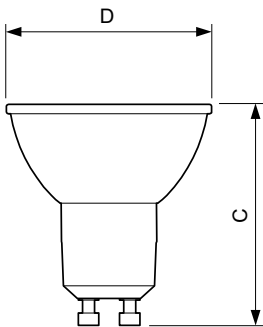

MASTER LEDspot ExpertColor MV

Temperatuur

T-behuizing maximaal (nom.) 80 °C

Regelsystemen en Dimmers

Dimbaar Ja

Goedkeuring en Toepassing

Geschikt voor accentverlichting Yes

Energie-efficiëntielabel (EEL) A+

Energieverbruik kWh/1000 uur 6 kWh

Productgegevens

Volledige productcode 871869670767800

Productnaam voor bestelling MASTER LED ExpertColor 5.5-50W GU10 927 36D

EAN/UPC - Product 8718696707678

Bestelcode 70767800

Local Code MSGU50W92736D

Numerator - Aantal per pak 1

Numerator - Dozen per buitendoos 10

Materiaalnr. (12NC) 929001347302

Netto gewicht (per stuk) 0.038 kg

Maatschets

GU10 230V5.5W-50W345lm40D 2700K GU10 Dim

Product	D	C
MASTER LED ExpertColor 5.5-50W GU10 927 36D	50 mm	54 mm

Fotometrische gegevens