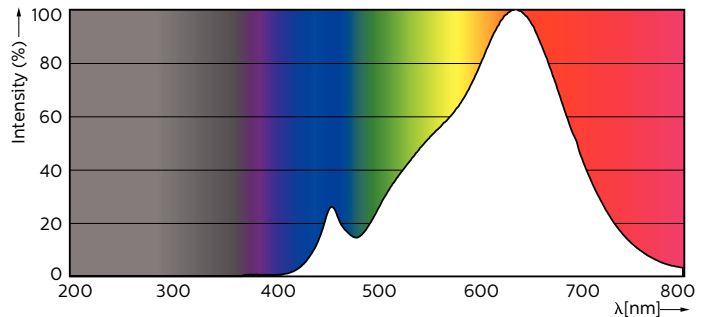

MASTER LEDspot ExpertColor MV 50W GU10 927 36D