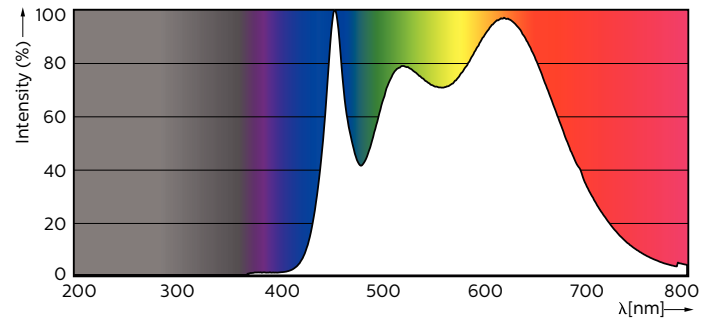

Product gegevens

Algemene informatie

Lampvoet	GU10 [GU10]
Nominale levensduur (nom.)	40000 h
Schakelcyclus	50.000X
Technisch type	5.5-50W

Eisen aan armatuurontwerp

Kleurcode	930 [CCT of 3000K]
Bundelhoek (nom.)	36 °
Lichtstroom (nom.)	375 lm
Lichtstroom (opgegeven) (nom.)	375 lm
Lichtsterkte (nom.)	800 cd
Kleuraanduiding	Wit (WH)
Opgegeven bundelbreedte	36 °
Gecorreleerde kleurtemperatuur (nom.)	3000 K
Lichtrendement lamp (opgegeven) (nom.)	68.00 lm/W

Kleurconsistentie	<3
Kleurweergave-index (nom.)	97
Lmf bij einde nominale levensduur (nom.)	70 %
Lichtstroom in conus van 90°	375 lm

Bedrijfs- en Elektrische gegevens

Ingangsfrequentie	50 tot 60 Hz
Power (Rated) (Nom)	5.5 W
Lampstroom (nom.)	30 mA
Overeenkomstig vermogen	50 W
Opstarttijd (nom.)	0.5 s
Opwarmtijd tot 60% lichtopbrengst (nom.)	0.5 s
Power Factor (nom.)	0.8
Spanning (nom.)	220-240 V

Maatschets

GU10 230V5.5W-50W360lm40D 4000K GU10 Dim

Product	D	C
MASTER LED ExpertColor LED ExpertColor 5.5-50W GU10 940 36D	50 mm	54 mm

Fotometrische gegevens

MASTER LEDspot ExpertColor MV 50W GU10 940 36D

MASTER LEDspot ExpertColor MV

Fotometrische gegevens

MASTER LEDspot ExpertColor MV 50W GU10 940 36D

Levensduur

MASTER LEDspot ExpertColor MV 35W GU10 25D

MASTER LEDspot ExpertColor MV 35W GU10 25D