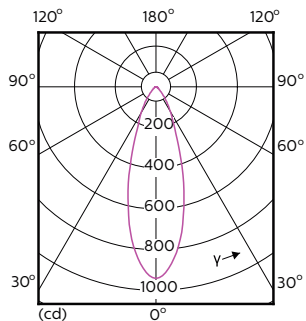

MASTER LEDspot ExpertColor MV

Fotometrische gegevens

MASTER LEDspot ExpertColor MV 50W GU10 940 36D