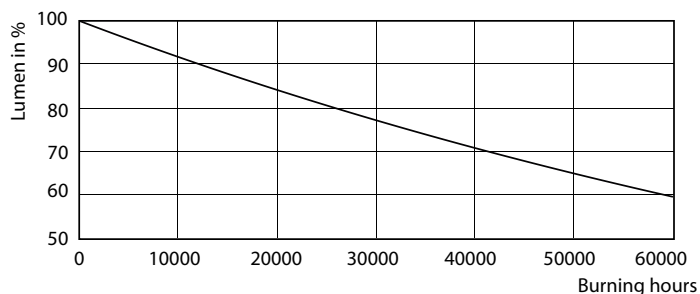

Product gegevens

Algemene informatie

Lampvoet	GU10 [GU10]
Nominale levensduur (nom.)	40000 h
Schakelcyclus	50.000X
Technisch type	5.5-50W

Eisen aan armatuurontwerp

Kleurcode	930 [CCT of 3000K]
Bundelhoek (nom.)	36 °
Lichtstroom (nom.)	375 lm
Lichtstroom (opgegeven) (nom.)	375 lm
Lichtsterkte (nom.)	800 cd
Kleuraanduiding	Wit (WH)
Opgegeven bundelbreedte	36 °
Gecorreleerde kleurtemperatuur (nom.)	3000 K
Lichtrendement lamp (opgegeven) (nom.)	68.00 lm/W

Kleurconsistentie	<3
Kleurweergave-index (nom.)	97
Lmf bij einde nominale levensduur (nom.)	70 %
Lichtstroom in conus van 90°	375 lm

Bedrijfs- en Elektrische gegevens

Ingangsfrequentie	50 tot 60 Hz
Power (Rated) (Nom)	5.5 W
Lampstroom (nom.)	30 mA
Overeenkomstig vermogen	50 W
Opstarttijd (nom.)	0.5 s
Opwarmtijd tot 60% lichtopbrengst (nom.)	0.5 s
Power Factor (nom.)	0.8
Spanning (nom.)	220-240 V

MASTER LEDspot ExpertColor MV

Fotometrische gegevens

MASTER LEDspot ExpertColor MV 50W GU10 940 36D

Levensduur

MASTER LEDspot ExpertColor MV 35W GU10 25D

MASTER LEDspot ExpertColor MV 35W GU10 25D