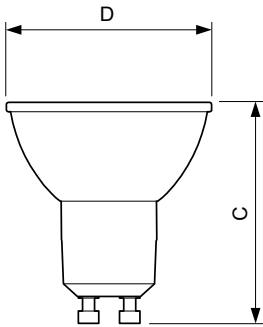

MASTER LEDspot ExpertColor MV

Temperatuur	
T-behuizing maximaal (nom.)	80 °C
Regelsystemen en Dimmers	
Dimbaar	Ja
Goedkeuring en Toepassing	
Geschikt voor accentverlichting	Yes
Energie-efficiëntielabel (EEL)	A+
Energieverbruik kWh/1000 uur	6 kWh
Productgegevens	
Volledige productcode	871869670771500

Productnaam voor bestelling	MASTER LED ExpertColor LED ExpertColor 5.5-50W GU10 940 36D
EAN/UPC - Product	8718696707715
Bestelcode	70771500
Local Code	MSGU50W94036D
Numerator - Aantal per pak	1
Numerator - Dozen per buitendoos	10
Materiaalnr. (12NC)	929001347502
Netto gewicht (per stuk)	0.038 kg

Maatschets

GU10 230V5.5W-50W360lm40D 4000K GU10 Dim

Product	D	C
MASTER LED ExpertColor LED ExpertColor 5.5-50W GU10 940 36D	50 mm	54 mm

Fotometrische gegevens