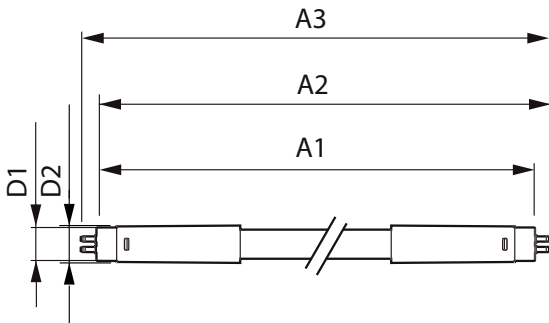

MASTER LEDtube Universal T8

T-opslag (max.)	65 °C
T-opslag (min.)	-40 °C
T-behuizing maximaal (nom.)	45 °C
Regelsystemen en Dimmers	
Dimbaar	Nee
Mechanische eigenschappen en Behuizing	
Productlengte	1500 mm
Goedkeuring en Toepassing	
Energiebesparend product	Yes
Energie-efficiëntielabel (EEL)	A++
Goedkeuringsmerktekens	CE-markering RoHS compliance KEMA Keur-certificaat

Energieverbruik kWh/1000 uur	24 kWh
Productgegevens	
Volledige productcode	871869670533900
Productnaam voor bestelling	Master LEDtube Universal 1500mm UO 24W840 T8
EAN/UPC - Product	8718696705339
Bestelcode	70533900
Local Code	MTEMUN12024W840
Numerator - Aantal per pak	1
Numerator - Dozen per buitendoos	10
Materiaaln. (12NC)	929001336402
Netto gewicht (per stuk)	0.450 kg

Maatschets

TLED 24.5W-58W 3700lm 160D 4000K ND

Product	D1	D2	A1	A2	A3
Master LEDtube Universal 1500mm UO 24W840 T8	25.7 mm	28 mm	1500 mm	1507.1 mm	1514.2 mm

Fotometrische gegevens