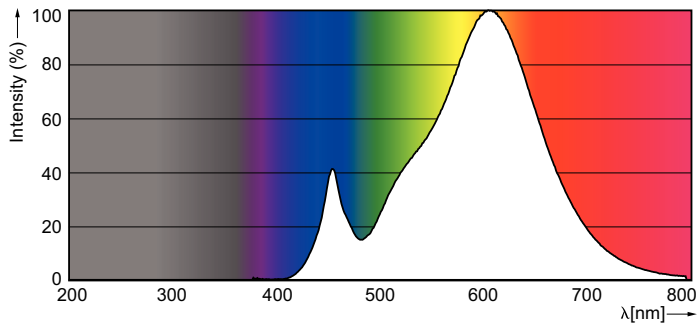

Product gegevens

Algemene informatie	
Lampvoet	E27 [E27]
Nominale levensduur (nom.)	15000 h
Schakelcyclus	20.000X
Technisch type	5.5-40W

Eisen aan armatuurontwerp	
Kleurcode	822-827 [Instelbaar wit]
Lichtstroom (nom.)	470 lm
Lichtstroom (opgegeven) (nom.)	470 lm
Kleuraanduiding	Warmwit (WW)
Gecorreleerde kleurtemperatuur (nom.)	2200-2700 K
Lichtrendement lamp (opgegeven) (nom.)	85.45 lm/W
Kleurconsistentie	<6
Kleurweergave-index (nom.)	80
Lmf bij einde nominale levensduur (nom.)	70 %

Fotometrische gegevens

LEDbulb 40W E27 827 CL A60 DT

Klassieke LED-gloeidraadlampen

Levensduur

LEDbulb 40W E27 827 CL A60 DT

LEDbulb 40W E27 827 CL A60 DT