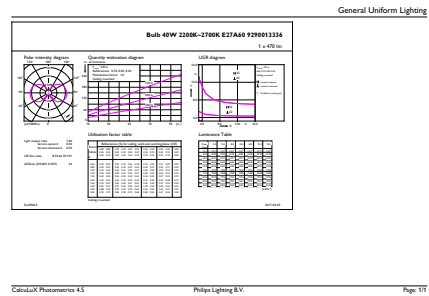

Fotometrische gegevens

LEDbulb 40W E27 827 CL A60 DT