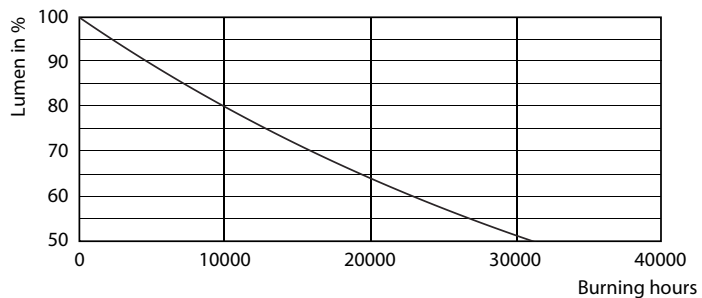

Product gegevens

Algemene informatie	
Lampvoet	E27 [E27]
Nominale levensduur (nom.)	15000 h
Schakelcyclus	20.000X
Technisch type	5.5-40W

Eisen aan armatuurontwerp	
Kleurcode	822-827 [Instelbaar wit]
Lichtstroom (nom.)	470 lm
Lichtstroom (opgegeven) (nom.)	470 lm
Kleuraanduiding	Warmwit (WW)
Gecorreleerde kleurtemperatuur (nom.)	2200-2700 K
Lichtrendement lamp (opgegeven) (nom.)	85.45 lm/W
Kleurconsistentie	<6
Kleurweergave-index (nom.)	80
Lmf bij einde nominale levensduur (nom.)	70 %

Fotometrische gegevens

LEDbulb 40W E27 827 CL A60 DT

Klassieke LED-gloeidraadlampen

Levensduur

LEDbulb 40W E27 827 CL A60 DT

LEDbulb 40W E27 827 CL A60 DT