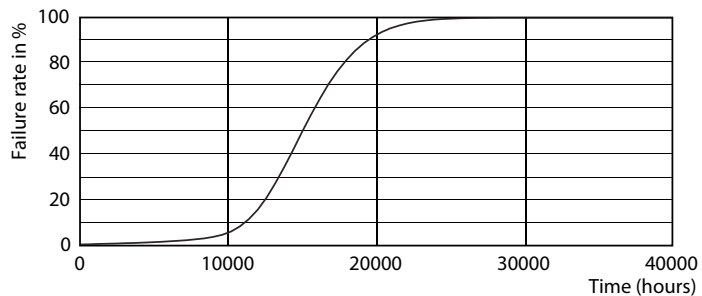

Klassieke LED-gloeidraadlampen

Levensduur

LEDbulb 40W E27 827 CL A60 DT

LEDbulb 40W E27 827 CL A60 DT