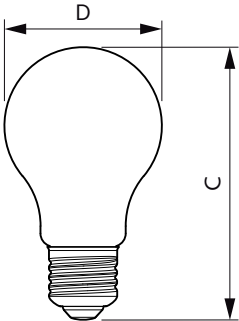

Klassieke LED-gloeidraadlampen

Productgegevens

Volledige productcode	871869670968900
Productnaam voor bestelling	CLA LEDBulb DT 5.5-40W A60 E27 CL
EAN/UPC - Product	8718696709689
Bestelcode	70968900
Local Code	DBCL40WDTE271

Numerator - Aantal per pak	1
Numerator - Dozen per buitendoos	10
Materiaaln. (12NC)	929001333602
Netto gewicht (per stuk)	0.030 kg

Maatschets

Bulb A60 4.5-40W470lm 2000-2700K D Clear

Product	D	C
CLA LEDBulb DT 5.5-40W A60 E27 CL	60 mm	104 mm