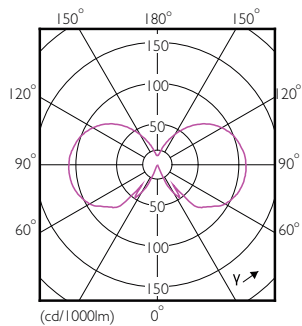

Fotometrische gegevens

LEDbulb 40W E27 827 CL A60 DT