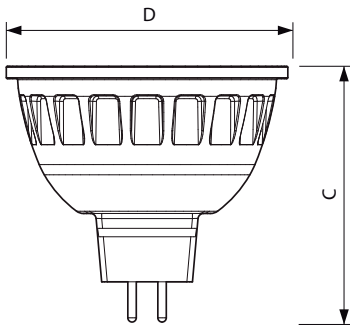

MASTER LEDspot ExpertColor LV

Temperatuur	
T-behuizing maximaal (nom.)	90 °C
Regelsystemen en Dimmers	
Dimbaar	Ja
Goedkeuring en Toepassing	
Geschikt voor accentverlichting	Yes
Energie-efficiëntielabel (EEL)	A
Energieverbruik kWh/1000 uur	8 kWh
Productgegevens	
Volledige productcode	871869675751200

Productnaam voor bestelling	MASTER LED ExpertColor 6.5-35W MR16 927 60D
EAN/UPC - Product	8718696757512
Bestelcode	75751200
Local Code	MMR35WD92760D
Numerator - Aantal per pak	1
Numerator - Dozen per buitendoos	10
Materiaalnr. (12NC)	929001341402
Netto gewicht (per stuk)	0.034 kg

Maatschets

MAS LED MR16 ExpertColor 7.2-50W 927 60D

Product	D	C
MASTER LED ExpertColor 6.5-35W MR16 927 60D	50.5 mm	46 mm