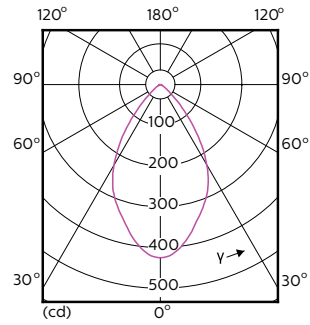

Kleurconsistentie	<3
Kleurweergave-index (nom.)	97
Lmf bij einde nominale levensduur (nom.)	70 %
Lichtstroom in conus van 90°	400 lm
Bedrijfs- en Elektrische gegevens	
Power (Rated) (Nom)	6.5 W
Lampstroom (nom.)	800 mA
Overeenkomstig vermogen	35 W
Opstarttijd (nom.)	0.5 s
Opwarmtijd tot 60% lichtopbrengst (nom.)	0.5 s
Power Factor (nom.)	0.7
Spanning (nom.)	ac electronic 12 V

Maatschets

MAS LED MR16 ExpertColor 7.2-50W 927 60D

Product	D	C
MASTER LED ExpertColor 6.5-35W MR16 927 60D	50.5 mm	46 mm

Fotometrische gegevens

Master LEDspot ExpertColor LV 50W EZ10 927 10D

Calculix Photonics 4.5 Philips Lighting B.V. Page 1/1

MASTER LEDspot ExpertColor LV

Fotometrische gegevens

Master LEDspot ExpertColor LV 50W GU5.3 927 60D

Levensduur

Master LEDspot ExpertColor LV 50W EZ10 927 10D

Master LEDspot ExpertColor LV 50W EZ10 927 10D