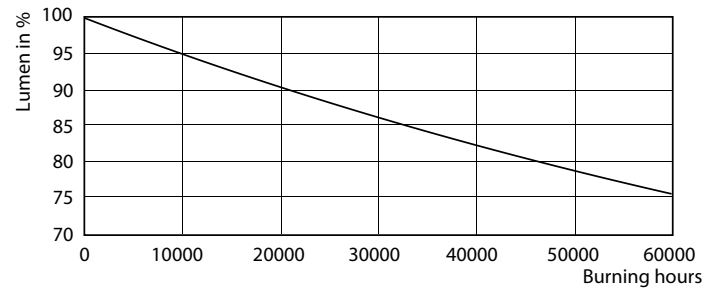

Product gegevens

Algemene informatie	
Lampvoet	GU5.3 [GU5.3]
Nominale levensduur (nom.)	40000 h
Schakelcyclus	50.000X
Technisch type	6.5-35W
Eisen aan armatuurontwerp	
Kleurcode	927
Bundelhoek (nom.)	60 °
Lichtstroom (nom.)	400 lm
Lichtstroom (opgegeven) (nom.)	400 lm
Lichtsterkte (nom.)	410 cd
Kleuraanduiding	Warmwit (WW)
Opgegeven bundelbreedte	60 °
Gecorreleerde kleurtemperatuur (nom.)	2700 K
Lichtrendement lamp (opgegeven) (nom.)	61.54 lm/W

Kleurconsistentie	<3
Kleurweergave-index (nom.)	97
Lmf bij einde nominale levensduur (nom.)	70 %
Lichtstroom in conus van 90°	400 lm
Bedrijfs- en Elektrische gegevens	
Power (Rated) (Nom)	6.5 W
Lampstroom (nom.)	800 mA
Overeenkomstig vermogen	35 W
Opstarttijd (nom.)	0.5 s
Opwarmtijd tot 60% lichtopbrengst (nom.)	0.5 s
Power Factor (nom.)	0.7
Spanning (nom.)	ac electronic 12 V

Maatschets

MAS LED MR16 ExpertColor 7.2-50W 927 60D

Product	D	C
MASTER LED ExpertColor 6.5-35W MR16 927 60D	50.5 mm	46 mm

Fotometrische gegevens

Master LEDspot ExpertColor LV 50W EZ10 927 10D

Calculix Photonics 4.5 Philips Lighting B.V. Page 1/1

MASTER LEDspot ExpertColor LV

Fotometrische gegevens

Master LEDspot ExpertColor LV 50W GU5.3 927 60D

Levensduur

Master LEDspot ExpertColor LV 50W EZ10 927 10D

Master LEDspot ExpertColor LV 50W EZ10 927 10D