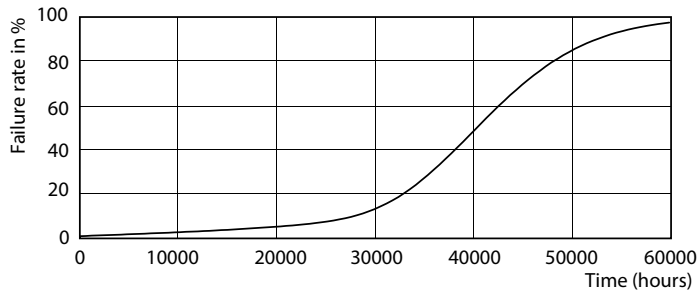

Levensduur

Master LEDspot ExpertColor LV 50W EZ10 927 10D