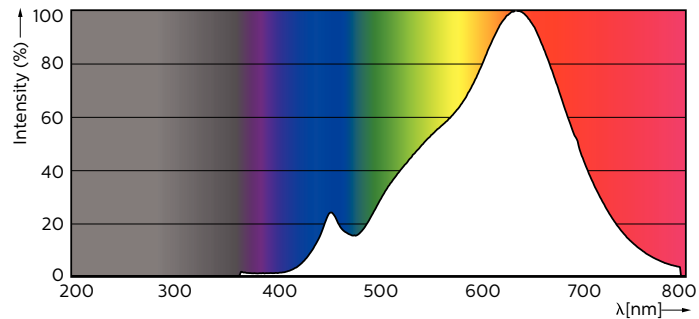

Product gegevens

Algemene informatie	
Lampvoet	GU5.3 [GU5.3]
Nominale levensduur (nom.)	40000 h
Schakelcyclus	50.000X
Technisch type	6.5-35W
Eisen aan armatuurontwerp	
Kleurcode	927
Bundelhoek (nom.)	60 °
Lichtstroom (nom.)	400 lm
Lichtstroom (opgegeven) (nom.)	400 lm
Lichtsterkte (nom.)	410 cd
Kleuraanduiding	Warmwit (WW)
Opgegeven bundelbreedte	60 °
Gecorreleerde kleurtemperatuur (nom.)	2700 K
Lichtrendement lamp (opgegeven) (nom.)	61.54 lm/W

Kleurconsistentie	<3
Kleurweergave-index (nom.)	97
Lmf bij einde nominale levensduur (nom.)	70 %
Lichtstroom in conus van 90°	400 lm
Bedrijfs- en Elektrische gegevens	
Power (Rated) (Nom)	6.5 W
Lampstroom (nom.)	800 mA
Overeenkomstig vermogen	35 W
Opstarttijd (nom.)	0.5 s
Opwarmtijd tot 60% lichtopbrengst (nom.)	0.5 s
Power Factor (nom.)	0.7
Spanning (nom.)	ac electronic 12 V

Maatschets

MAS LED MR16 ExpertColor 7.2-50W 927 60D

Product	D	C
MASTER LED ExpertColor 6.5-35W MR16 927 60D	50.5 mm	46 mm

Fotometrische gegevens

Master LEDspot ExpertColor LV 50W EZ10 927 10D

Calculix Photonics 4.5 Philips Lighting B.V. Page 1/1

MASTER LEDspot ExpertColor LV

Fotometrische gegevens

Master LEDspot ExpertColor LV 50W GU5.3 927 60D

Levensduur

Master LEDspot ExpertColor LV 50W EZ10 927 10D

Master LEDspot ExpertColor LV 50W EZ10 927 10D