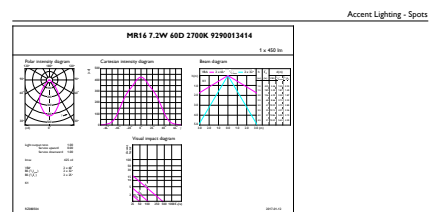

Kleurconsistentie	<3
Kleurweergave-index (nom.)	97
Lmf bij einde nominale levensduur (nom.)	70 %
Lichtstroom in conus van 90°	400 lm
Bedrijfs- en Elektrische gegevens	
Power (Rated) (Nom)	6.5 W
Lampstroom (nom.)	800 mA
Overeenkomstig vermogen	35 W
Opstarttijd (nom.)	0.5 s
Opwarmtijd tot 60% lichtopbrengst (nom.)	0.5 s
Power Factor (nom.)	0.7
Spanning (nom.)	ac electronic 12 V

Maatschets

MAS LED MR16 ExpertColor 7.2-50W 927 60D

Product	D	C
MASTER LED ExpertColor 6.5-35W MR16 927 60D	50.5 mm	46 mm

Fotometrische gegevens

Master LEDspot ExpertColor LV 50W EZ10 927 10D

Calculix Photonics 4.5 Philips Lighting B.V. Page 1/1

MASTER LEDspot ExpertColor LV

Fotometrische gegevens

Master LEDspot ExpertColor LV 50W GU5.3 927 60D

Levensduur

Master LEDspot ExpertColor LV 50W EZ10 927 10D

Master LEDspot ExpertColor LV 50W EZ10 927 10D