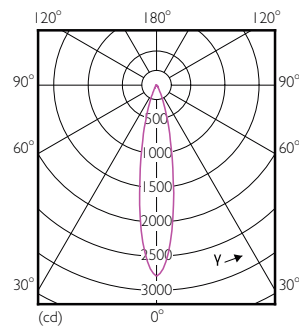

Kleurconsistentie	<3
Kleurweergave-index (nom.)	92
Lmf bij einde nominale levensduur (nom.)	70 %
Lichtstroom in conus van 90°	500 lm
Bedrijfs- en Elektrische gegevens	
Power (Rated) (Nom)	7.5 W
Lampstroom (nom.)	880 mA
Overeenkomstig vermogen	43 W
Opstarttijd (nom.)	0.5 s
Opwarmtijd tot 60% lichtopbrengst (nom.)	0.5 s
Power Factor (nom.)	0.7
Spanning (nom.)	ac electronic 12 V

Local Code MMRD93024D

Numerator - Aantal per pak 1

Numerator - Dozen per buitendoos 10

Materiaaln. (12NC) 929001386102

Netto gewicht (per stuk) 0.034 kg

Maatschets

MR16 12V 8-43W 550lm 24D 3000K GU5.3 D

Product	D	C
MASTER LED ExpertColor 7.5-43W MR16 930 24D	50.5 mm	46 mm

Fotometrische gegevens

MASTER LEDspot ExpertColor LV

Fotometrische gegevens

Levensduur