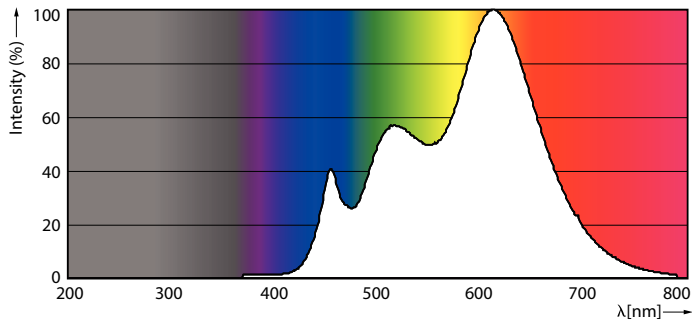

Product gegevens

Algemene informatie	
Lampvoet	GU5.3 [GU5.3]
Nominale levensduur (nom.)	40000 h
Schakelcyclus	50.000X
Technisch type	7.5-43W
Eisen aan armatuurontwerp	
Kleurcode	930 [CCT of 3000K]
Bundelhoek (nom.)	24 °
Lichtstroom (nom.)	500 lm
Lichtstroom (opgegeven) (nom.)	500 lm
Lichtsterkte (nom.)	2600 cd
Kleuraanduiding	Wit (WH)
Opgegeven bundelbreedte	24 °
Gecorreleerde kleurtemperatuur (nom.)	3000 K
Lichtrendement lamp (opgegeven) (nom.)	66.67 lm/W

Kleurconsistentie	<3
Kleurweergave-index (nom.)	92
Lmf bij einde nominale levensduur (nom.)	70 %
Lichtstroom in conus van 90°	500 lm
Bedrijfs- en Elektrische gegevens	
Power (Rated) (Nom)	7.5 W
Lampstroom (nom.)	880 mA
Overeenkomstig vermogen	43 W
Opstarttijd (nom.)	0.5 s
Opwarmtijd tot 60% lichtopbrengst (nom.)	0.5 s
Power Factor (nom.)	0.7
Spanning (nom.)	ac electronic 12 V

Fotometrische gegevens

MASTER LEDspot ExpertColor LV

Fotometrische gegevens

Levensduur