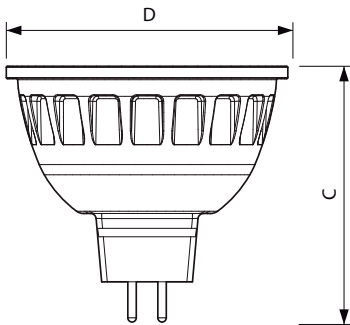

Product gegevens

Algemene informatie	
Lampvoet	GU5.3 [GU5.3]
Nominale levensduur (nom.)	40000 h
Schakelcyclus	50.000X
Technisch type	7.5-43W
Eisen aan armatuurontwerp	
Kleurcode	930 [CCT of 3000K]
Bundelhoek (nom.)	24 °
Lichtstroom (nom.)	500 lm
Lichtstroom (opgegeven) (nom.)	500 lm
Lichtsterkte (nom.)	2600 cd
Kleuraanduiding	Wit (WH)
Opgegeven bundelbreedte	24 °
Gecorreleerde kleurtemperatuur (nom.)	3000 K
Lichtrendement lamp (opgegeven) (nom.)	66.67 lm/W

Local Code MMRD93024D

Numerator - Aantal per pak 1

Numerator - Dozen per buitendoos 10

Materiaaln. (12NC) 929001386102

Netto gewicht (per stuk) 0.034 kg

Maatschets

MR16 12V 8-43W 550lm 24D 3000K GU5.3 D

Product	D	C
MASTER LED ExpertColor 7.5-43W MR16 930 24D	50.5 mm	46 mm