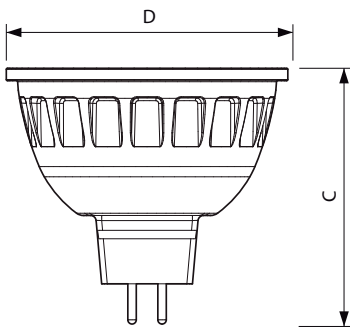

MASTER LEDspot ExpertColor LV

Temperatuur	
T-behuizing maximaal (nom.)	93 °C
Regelsystemen en Dimmers	
Dimbaar	Ja
Goedkeuring en Toepassing	
Geschikt voor accentverlichting	Yes
Energie-efficiëntielabel (EEL)	A
Energieverbruik kWh/1000 uur	9 kWh
Productgegevens	
Volledige productcode	871869673548000

Productnaam voor bestelling	MASTER LED ExpertColor 7.5-43W MR16 940 36D
EAN/UPC - Product	8718696735480
Bestelcode	73548000
Local Code	MMRD94036D
Numerator - Aantal per pak	1
Numerator - Dozen per buitendoos	10
Materiaaln. (12NC)	929001386502
Netto gewicht (per stuk)	0.030 kg

Maatschets

MR16 12V 8-43W 570lm 36D 4000K GU5.3 D

Product	D	C
MASTER LED ExpertColor 7.5-43W MR16 940 36D	50.5 mm	46 mm

Fotometrische gegevens