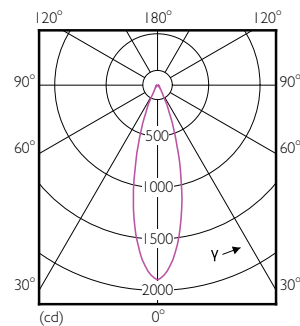

MASTER LEDspot ExpertColor LV

Temperatuur	
T-behuizing maximaal (nom.)	93 °C
Regelsystemen en Dimmers	
Dimbaar	Ja
Goedkeuring en Toepassing	
Geschikt voor accentverlichting	Yes
Energie-efficiëntielabel (EEL)	A
Energieverbruik kWh/1000 uur	9 kWh
Productgegevens	
Volledige productcode	871869673548000

Productnaam voor bestelling	MASTER LED ExpertColor 7.5-43W MR16 940 36D
EAN/UPC - Product	8718696735480
Bestelcode	73548000
Local Code	MMRD94036D
Numerator - Aantal per pak	1
Numerator - Dozen per buitendoos	10
Materiaaln. (12NC)	929001386502
Netto gewicht (per stuk)	0.030 kg

Maatschets

Product	D	C
MASTER LED ExpertColor 7.5-43W MR16 940 36D	50.5 mm	46 mm

Fotometrische gegevens