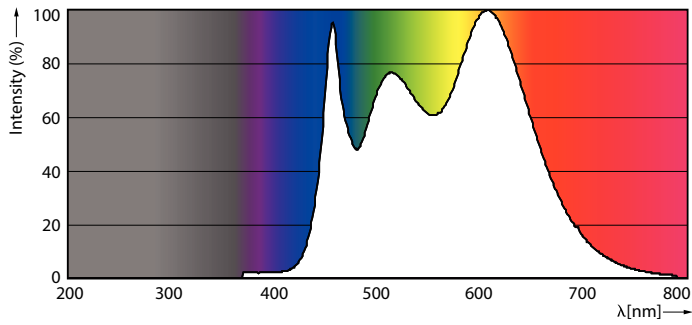

MASTER LEDspot ExpertColor LV

Fotometrische gegevens