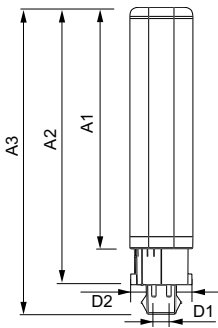

Mechanische eigenschappen en behuizing	
Lampmateriaal	Kunststof
Productlengte	200 mm
Lampvorm	Buis, enkelkneeps

CorePro LED PLC 4P

Goedkeuring en toepassing

Energie-efficiëntieklasse	F
Energiebesparend product	Yes
Goedkeuringsmerktekens	CE-markering RoHS compliance KEMA Keur-certificaat
Goedkeuringsmerktekens	TÜV
Energieverbruik kWh/1.000 uur	9 kWh
EPREL-registratienummer	403550

Maatschets

CorePro LED PLC 9W 830 4P G24q-3

Product	D1	D2	A1	A2	A3
CorePro LED PLC 9W 830 4P G24q-3	24,3 mm	28,4 mm	128,8 mm	148 mm	163,6 mm

Fotometrische gegevens

LEDtube PLC 100mm 9W G24Q-3 830 950lm

CorePro LED PLC 4P