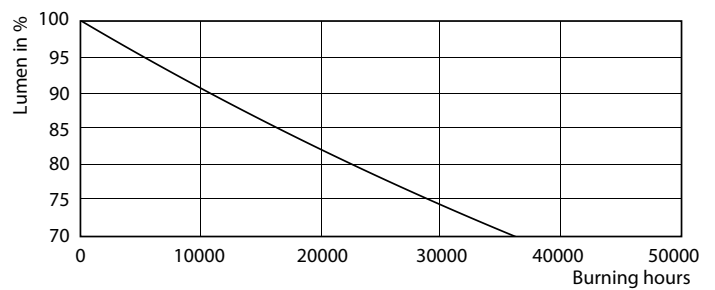

Fotometrische gegevens

Levensduur

LEDtube PLC 100mm 9W G24Q-3 830 950lm

LEDtube PLC 100mm 9W G24Q-3 830 950lm

LEDtube PLC 100mm 9W G24Q-3 830 950lm

LEDtube PLC 100mm 9W G24Q-3 830 950lm

CorePro LED PLC 4P

Levensduur