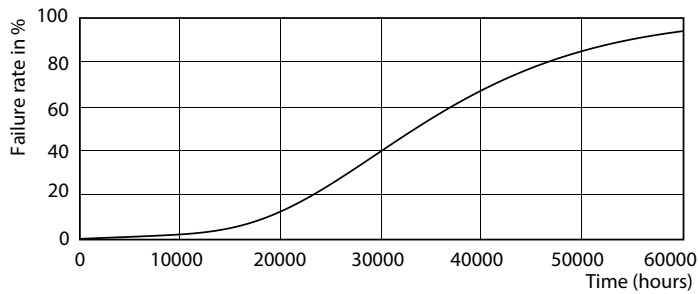

Levensduur