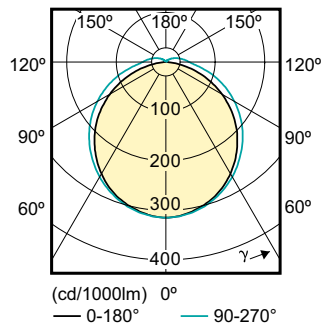

Mechanische eigenschappen en behuizing	
Lampmateriaal	Kunststof
Productlengte	200 mm
Lampvorm	Buis, enkelkneeps

CorePro LED PLC 4P

Goedkeuring en toepassing

Energie-efficiëntieklasse	F
Energiebesparend product	Yes
Goedkeuringsmerktekens	CE-markering RoHS compliance KEMA Keur-certificaat
Goedkeuringsmerktekens	TÜV
Energieverbruik kWh/1.000 uur	9 kWh
EPREL-registratienummer	403550

Maatschets

CorePro LED PLC 9W 830 4P G24q-3

Product	D1	D2	A1	A2	A3
CorePro LED PLC 9W 830 4P G24q-3	24,3 mm	28,4 mm	128,8 mm	148 mm	163,6 mm

Fotometrische gegevens

LEDtube PLC 100mm 9W G24Q-3 830 950lm

CorePro LED PLC 4P