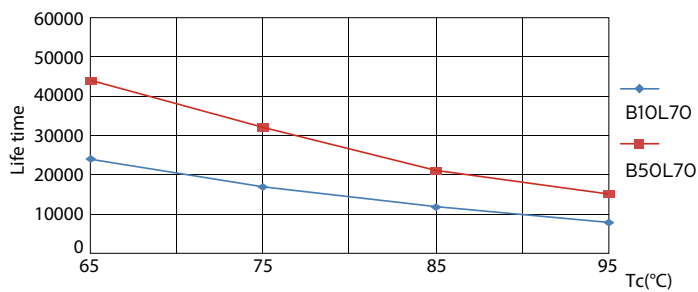

Fotometrische gegevens

Levensduur

LEDtube PLC 100mm 9W G24Q-3 830 950lm

LEDtube PLC 100mm 9W G24Q-3 830 950lm

LEDtube PLC 100mm 9W G24Q-3 830 950lm

LEDtube PLC 100mm 9W G24Q-3 830 950lm

CorePro LED PLC 4P

Levensduur