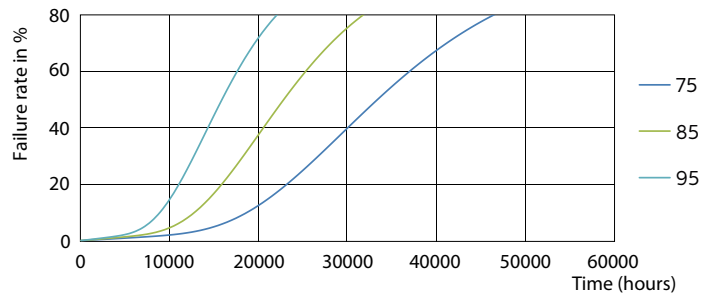

Levensduur