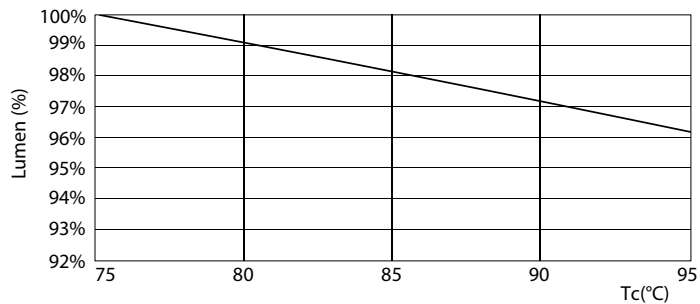

Fotometrische gegevens

Levensduur

LEDtube PLC 100mm 9W G24Q-3 830 950lm

LEDtube PLC 100mm 9W G24Q-3 830 950lm

LEDtube PLC 100mm 9W G24Q-3 830 950lm

LEDtube PLC 100mm 9W G24Q-3 830 950lm

CorePro LED PLC 4P

Levensduur