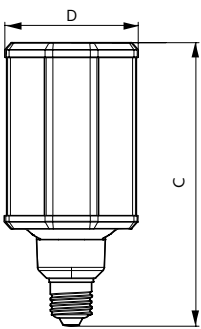

TrueForce LED Public (stad/weg – HPL/SON)

Mechanische eigenschappen en Behuizing

Ballonafwerking Helder

Goedkeuring en Toepassing

Energie-efficiëntielabel (EEL) A++

Energieverbruik kWh/1000 uur 25 kWh

Productgegevens

Volledige productcode 871869681107800

Productnaam voor bestelling TrueForce LED HPL ND 31-25W E27 730 CL

EAN/UPC - Product 8718696811078

Bestelcode 81107800

Local Code 81107800

Numerator - Aantal per pak 1

Numerator - Dozen per buitendoos 6

Materiaalnr. (12NC) 929001898002

Netto gewicht (per stuk) 0.365 kg

Maatschets

TForce LED HPL ND 3.5klm E27 727 CL IP65

Product	D	C
TrueForce LED HPL ND 31-25W E27 730 CL	84 mm	178 mm