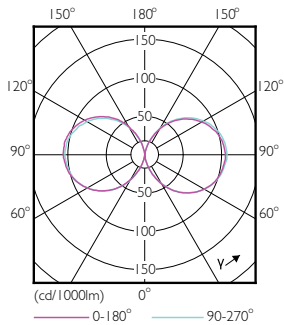

Product	D	C
TrueForce LED HPL ND 31-25W E27 730 CL	84 mm	178 mm

Fotometrische gegevens

Copyright © 2018 Philips Lighting B.V. Page 1/1

31-25W E27 Others Clear 730 HPL ND

TrueForce LED Public (stad/weg – HPL/SON)

Fotometrische gegevens

46-33W E27 Others Clear 730 HPL ND

Levensduur

46-33W E27 Others Clear 730 HPL ND

46-33W E27 Others Clear 730 HPL ND