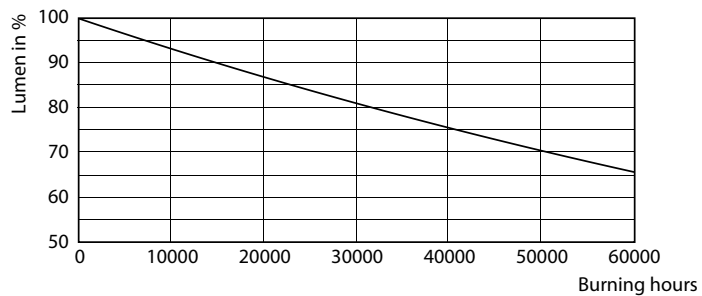

Product gegevens

Algemene informatie	
Lampvoet	E27 [E27]
Nominale levensduur (nom.)	50000 h
Schakelcyclus	50.000X
Technisch type	25-80W

Eisen aan armatuurontwerp	
Kleurcode	730 [CCT of 3000K]
Bundelhoek (nom.)	360 °
Lichtstroom (nom.)	3100 lm
Lichtstroom (opgegeven) (nom.)	3100 lm
Kleuraanduiding	Wit (WH)
Gecorreleerde kleurtemperatuur (nom.)	3000 K
Lichtrendement lamp (opgegeven) (nom.)	124.00 lm/W
Kleurconsistentie	<6
Kleurweergave-index (nom.)	70
Llmf bij einde nominale levensduur (nom.)	70 %

Product	D	C
TrueForce LED HPL ND 31-25W E27 730 CL	84 mm	178 mm

Fotometrische gegevens

Copyright © 2018 Philips Lighting B.V. Page 1/1

31-25W E27 Others Clear 730 HPL ND

TrueForce LED Public (stad/weg – HPL/SON)

Fotometrische gegevens

46-33W E27 Others Clear 730 HPL ND

Levensduur

46-33W E27 Others Clear 730 HPL ND

46-33W E27 Others Clear 730 HPL ND