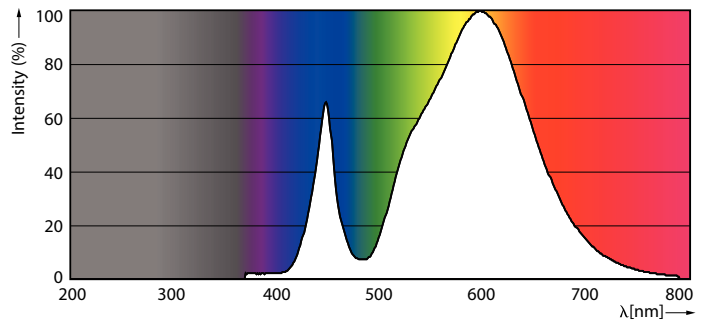

31-25W E27 Others Clear 730 HPL ND