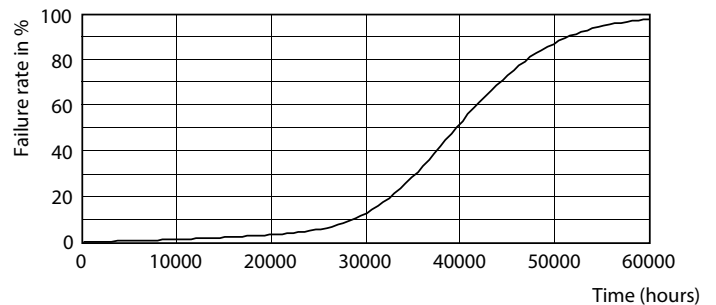

Product gegevens

Algemene informatie	
Lampvoet	E27 [E27]
Nominale levensduur (nom.)	50000 h
Schakelcyclus	50.000X
Technisch type	25-80W

Eisen aan armatuurontwerp	
Kleurcode	730 [CCT of 3000K]
Bundelhoek (nom.)	360 °
Lichtstroom (nom.)	3100 lm
Lichtstroom (opgegeven) (nom.)	3100 lm
Kleuraanduiding	Wit (WH)
Gecorreleerde kleurtemperatuur (nom.)	3000 K
Lichtrendement lamp (opgegeven) (nom.)	124.00 lm/W
Kleurconsistentie	<6
Kleurweergave-index (nom.)	70
Llmf bij einde nominale levensduur (nom.)	70 %

Fotometrische gegevens

46-33W E27 Others Clear 730 HPL ND

Levensduur

46-33W E27 Others Clear 730 HPL ND

46-33W E27 Others Clear 730 HPL ND