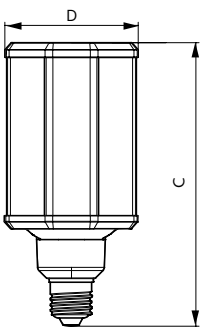

TrueForce LED Public (stad/weg – HPL/SON)

Mechanische eigenschappen en Behuizing

Ballonafwerking Mat

Goedkeuring en Toepassing

Energie-efficiëntielabel (EEL) A+
Energieverbruik kWh/1000 uur 25 kWh

Productgegevens

Volledige productcode 871869681109200
Productnaam voor bestelling TrueForce LED HPL ND 28-25W E27 730 FR

EAN/UPC - Product	8718696811092
Bestelcode	81109200
Local Code	81109200
Numerator - Aantal per pak	1
Numerator - Dozen per buitendoos	6
Materiaalnr. (12NC)	929001898102
Netto gewicht (per stuk)	0.365 kg

Maatschets

TForce LED HPL ND 3.2klm E27 727 FR IP65

Product	D	C
TrueForce LED HPL ND 28-25W E27 730 FR	84 mm	178 mm