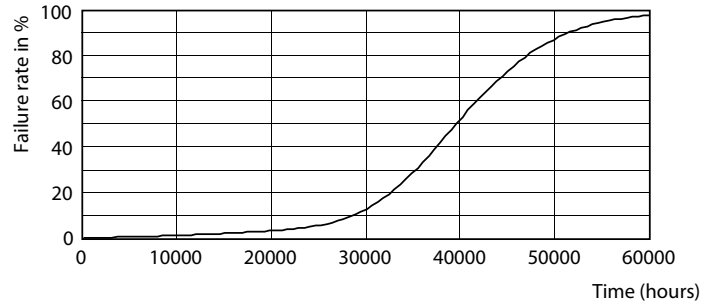

Product gegevens

Algemene informatie	
Lampvoet	E27 [E27]
Nominale levensduur (nom.)	50000 h
Schakelcyclus	50.000X
Technisch type	25-80W

Eisen aan armatuurontwerp	
Kleurcode	730 [CCT of 3000K]
Bundelhoek (nom.)	360 °
Lichtstroom (nom.)	2800 lm
Lichtstroom (opgegeven) (nom.)	2800 lm
Kleuraanduiding	Wit (WH)
Gecorreleerde kleurtemperatuur (nom.)	3000 K
Lichtrendement lamp (opgegeven) (nom.)	112.00 lm/W
Kleurconsistentie	<6
Kleurweergave-index (nom.)	70
Llmf bij einde nominale levensduur (nom.)	70 %

28-25W E27 Others Frosted 730 HPL ND

TrueForce LED Public (stad/weg – HPL/SON)

Fotometrische gegevens

42-33W E27 Others Frosted 730 HPL ND

Levensduur

46-33W E27 Others Clear 730 HPL ND

46-33W E27 Others Clear 730 HPL ND