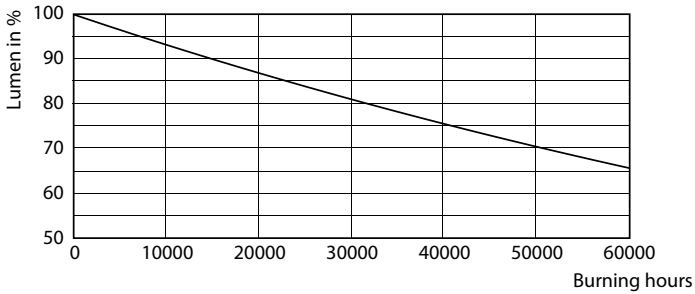

Product gegevens

Algemene informatie	
Lampvoet	E27 [E27]
Nominale levensduur (nom.)	50000 h
Schakelcyclus	50.000X
Technisch type	25-80W

Eisen aan armatuurontwerp	
Kleurcode	730 [CCT of 3000K]
Bundelhoek (nom.)	360 °
Lichtstroom (nom.)	2800 lm
Lichtstroom (opgegeven) (nom.)	2800 lm
Kleuraanduiding	Wit (WH)
Gecorreleerde kleurtemperatuur (nom.)	3000 K
Lichtrendement lamp (opgegeven) (nom.)	112.00 lm/W
Kleurconsistentie	<6
Kleurweergave-index (nom.)	70
Llmf bij einde nominale levensduur (nom.)	70 %

Energie-efficiëntielabel (EEL) A+
 Energieverbruik kWh/1000 uur 25 kWh

Productgegevens

Volledige productcode 871869681109200
 Productnaam voor bestelling TrueForce LED HPL ND 28-25W E27 730 FR

EAN/UPC - Product	8718696811092
Bestelcode	81109200
Local Code	81109200
Numerator - Aantal per pak	1
Numerator - Dozen per buitendoos	6
Materiaalnr. (12NC)	929001898102
Netto gewicht (per stuk)	0.365 kg

28-25W E27 Others Frosted 730 HPL ND

TrueForce LED Public (stad/weg – HPL/SON)

Fotometrische gegevens

42-33W E27 Others Frosted 730 HPL ND

Levensduur

46-33W E27 Others Clear 730 HPL ND

46-33W E27 Others Clear 730 HPL ND