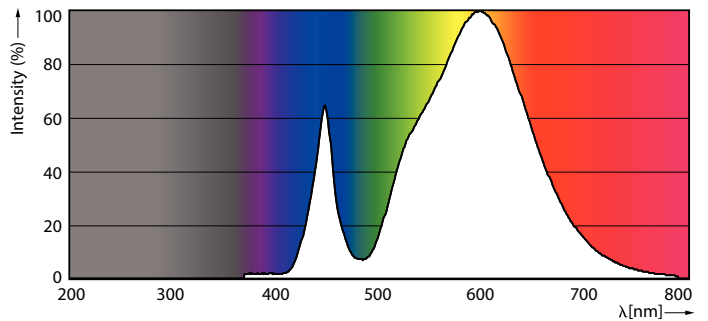

28-25W E27 Others Frosted 730 HPL ND