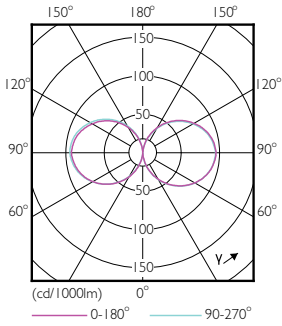

Product gegevens

Algemene informatie	
Lampvoet	E27 [E27]
Nominale levensduur (nom.)	50000 h
Schakelcyclus	50.000X
Technisch type	25-80W

Eisen aan armatuurontwerp	
Kleurcode	730 [CCT of 3000K]
Bundelhoek (nom.)	360 °
Lichtstroom (nom.)	2800 lm
Lichtstroom (opgegeven) (nom.)	2800 lm
Kleuraanduiding	Wit (WH)
Gecorreleerde kleurtemperatuur (nom.)	3000 K
Lichtrendement lamp (opgegeven) (nom.)	112.00 lm/W
Kleurconsistentie	<6
Kleurweergave-index (nom.)	70
Llmf bij einde nominale levensduur (nom.)	70 %

Maatschets

TForce LED HPL ND 3.2klm E27 727 FR IP65

Product	D	C
TrueForce LED HPL ND 28-25W E27 730 FR	84 mm	178 mm

Fotometrische gegevens

General Uniform Lighting
 TrueForce LED HPL ND 28-25W E27 730 FR (12NC)

28-25W E27 Others Frosted 730 HPL ND

TrueForce LED Public (stad/weg – HPL/SON)

Fotometrische gegevens

42-33W E27 Others Frosted 730 HPL ND

Levensduur

46-33W E27 Others Clear 730 HPL ND

46-33W E27 Others Clear 730 HPL ND