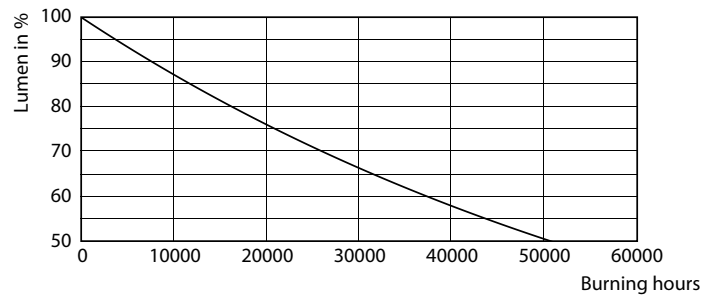

TrueForce Core LED Public (stad/weg – HPL/SON)

Fotometrische gegevens

Levensduur

LED TForce Core PT 30-27W E27 others frosted 830 ND

LED TForce Core PT 30-27W E27 others frosted 830 ND