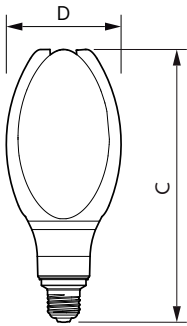

Product gegevens

Algemene informatie	
Lampvoet	E27 [E27]
Nominale levensduur (nom.)	25000 h
Schakelcyclus	50.000X
Technisch type	27-80W

Eisen aan armatuurontwerp	
Kleurcode	840 [CCT of 4000K (841)]
Lichtstroom (nom.)	3000 lm
Lichtstroom (opgegeven) (nom.)	3000 lm
Kleuraanduiding	Koel Wit (CW)
Gecorreleerde kleurtemperatuur (nom.)	4000 K
Lichtrendement lamp (opgegeven) (nom.)	111.00 lm/W
Kleurconsistentie	<6
Kleurweergave-index (nom.)	80

Goedkeuring en Toepassing

Energie-efficiëntielabel (EEL)	A+
Energieverbruik kWh/1000 uur	27 kWh

Productgegevens

Volledige productcode	871869959440400
-----------------------	-----------------

Productnaam voor bestelling	TForce Core LED PT 30-27W E27 840 FR
EAN/UPC - Product	8718699594404
Bestelcode	59440400
Local Code	59440400
Numerator - Aantal per pak	1
Numerator - Dozen per buitendoos	4
Materiaalnr. (12NC)	929001925402
Netto gewicht (per stuk)	0.275 kg

Maatschets

TForce LED HPL ND 2.7km E27 840 FR

Product	D	C
TForce Core LED PT 30-27W E27 840 FR	96 mm	228 mm

Fotometrische gegevens

LED TForce Core PT 30-27W E27 others frosted 840 ND

LED TForce Core PT 30-27W E27 others frosted 830 ND