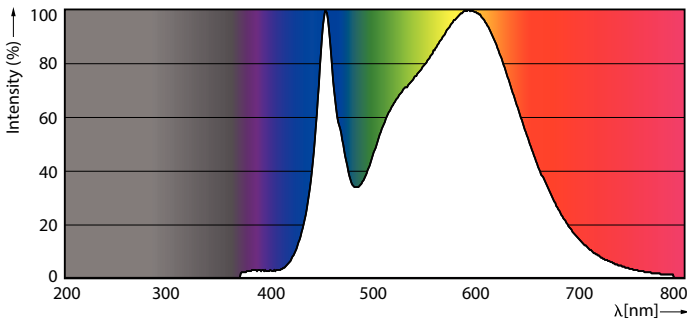

Fotometrische gegevens

LED TForce Core PT 30-27W E27 others frosted 840 ND