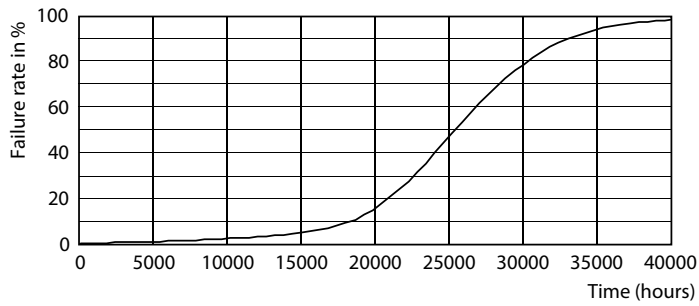

TrueForce Core LED Public (stad/weg – HPL/SON)

Fotometrische gegevens

Levensduur

LED TForce Core PT 30-27W E27 others frosted 830 ND

LED TForce Core PT 30-27W E27 others frosted 830 ND