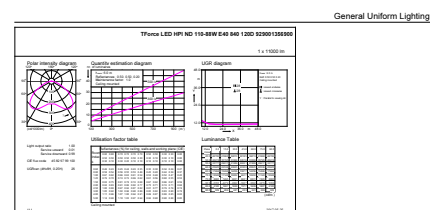

Waarschuwingen en veiligheid

- Voor de EM-uitvoering is een EM-voorschakelapparaat vereist. Zie de installatiehandleiding of vraag advies aan een vertegenwoordiger van Philips Lighting.

Maatschets

TForce LED HIL ND 90-250W E40 840 120D

Product	D	C
TrueForce LED HPI ND 110-88W E40 840 120D	210 mm	250 mm

Fotometrische gegevens

NAM Highbay 165W EX39 4000K 60-120D NB WB UDL

TrueForce LED voor industrie en detailhandel (Highbay – HPI/SON/HPL)