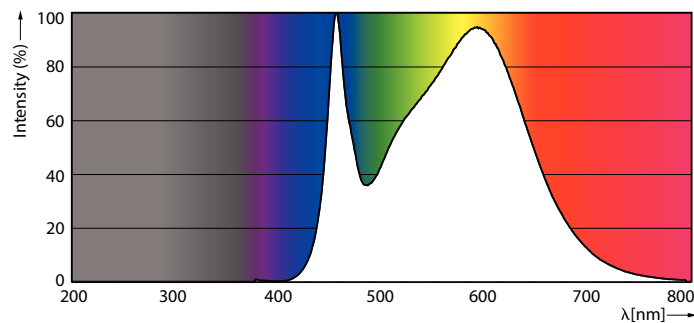

Fotometrische gegevens

NAM Highbay 165W EX39 4000K 60-120D NB WB UDL