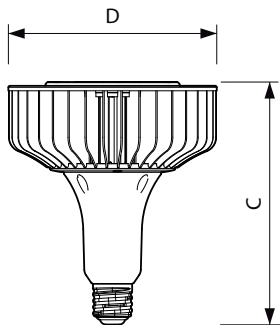

Waarschuwingen en veiligheid

- Voor de EM-uitvoering is een EM-voorschakelapparaat vereist. Zie de installatiehandleiding of vraag advies aan een vertegenwoordiger van Philips Lighting.

Maatschets

TForce LED HIL ND 90-250W E40 840 120D