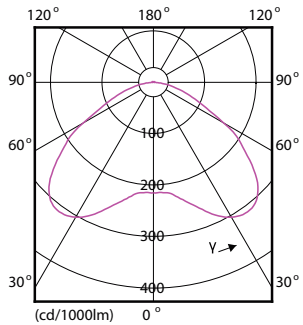

Product	D	C
TrueForce LED HPI ND 110-88W E40 840 120D	210 mm	250 mm

Fotometrische gegevens

NAM Highbay 165W EX39 4000K 60-120D NB WB UDL

TrueForce LED voor industrie en detailhandel (Highbay – HPI/SON/HPL)

Fotometrische gegevens

Levensduur