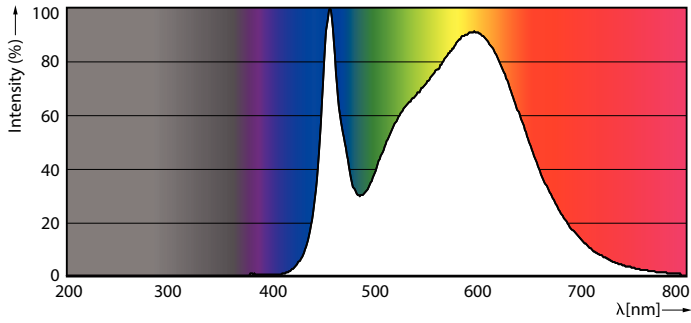

Product gegevens

Algemene informatie		Lichtstroom (opgegeven) (nom.)	
Lampvoet	E40 [E40]	Lichtstroom (opgegeven) (nom.)	20000 lm
Nominale levensduur (nom.)	50000 h	Kleuraanduiding	Koel Wit (CW)
Schakelcyclus	50.000X	Gecorreleerde kleurtemperatuur (nom.)	4000 K
Technisch type	145-400W	Lichtrendement lamp (opgegeven) (nom.)	137,00 lm/W
Eisen aan armatuurontwerp		Kleurconsistentie	<6
Kleurcode	840 [CCT of 4000K (841)]	Kleurweergave-index (nom.)	80
Bundelhoek (nom.)	60 °	Llmf bij einde nominale levensduur (nom.)	70 %
Lichtstroom (nom.)	20000 lm	Bedrijfs- en Elektrische gegevens	
		Ingangsfrequentie	50 Hz

Product	D	C
TrueForce LED HPI ND 200-145W E40 840 60D	210 mm	250 mm

Fotometrische gegevens

400W E40 Others ND 60D 840 4000K

TrueForce LED voor industrie en detailhandel (Highbay – HPI/SON/HPL)

Fotometrische gegevens