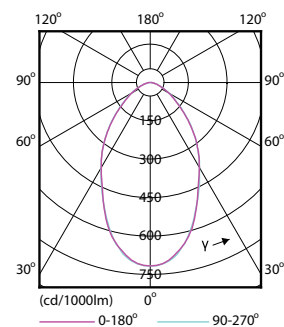

Product	D	C
TrueForce LED HPI ND 200-145W E40 840 60D	210 mm	250 mm

Fotometrische gegevens

400W E40 Others ND 60D 840 4000K

TrueForce LED voor industrie en detailhandel (Highbay – HPI/SON/HPL)

Fotometrische gegevens