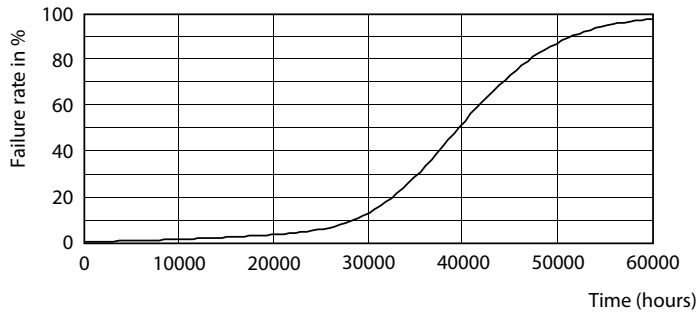

Levensduur

400W E40 Others ND