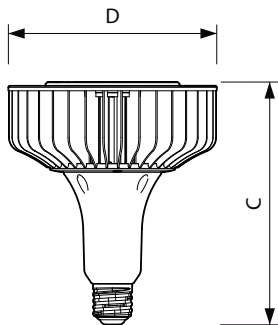

TrueForce LED voor industrie en detailhandel (Highbay – HPI/SON/HPL)

Power (Rated) (Nom)	145 W
Lampstroom (nom.)	3900 mA
Overeenkomstig vermogen	400 W
Opstarttijd (nom.)	0.7 s
Opwarmtijd tot 60% lichtopbrengst (nom.)	0.7 s
Power Factor (nom.)	0.7
Spanning (nom.)	100-145 V

Temperatuur

T-behuizing maximaal (nom.)	95 °C

Regelsystemen en Dimmers

Dimbaar	Nee

Goedkeuring en Toepassing

Energie-efficiëntielabel (EEL)	A+

Energieverbruik kWh/1000 uur	160 kWh

Productgegevens

Volledige productcode	871869671386000
Productnaam voor bestelling	TrueForce LED HPI ND 200-145W E40 840 60D
EAN/UPC - Product	8718696713860
Bestelcode	71386000
Local Code	TFHBAY400W60D
Numerator - Aantal per pak	1
Numerator - Dozen per buitendoos	2
Materiaaln. (12NC)	929001357002
Netto gewicht (per stuk)	1.300 kg

Waarschuwingen en veiligheid

- Voor de EM-uitvoering is een EM-voorschakelapparaat vereist. Zie de installatiehandleiding of vraag advies aan een vertegenwoordiger van Philips Lighting.

Maatschets

TForce LED HIL ND 150-400W E40 840 60D

Product	D	C
TrueForce LED HPI ND 200-145W E40 840 60D	210 mm	250 mm

Fotometrische gegevens