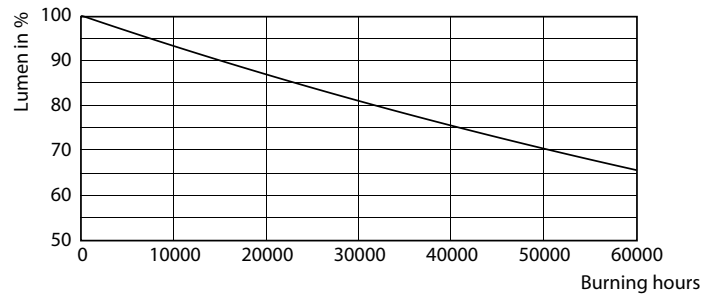

400W E40 Others ND