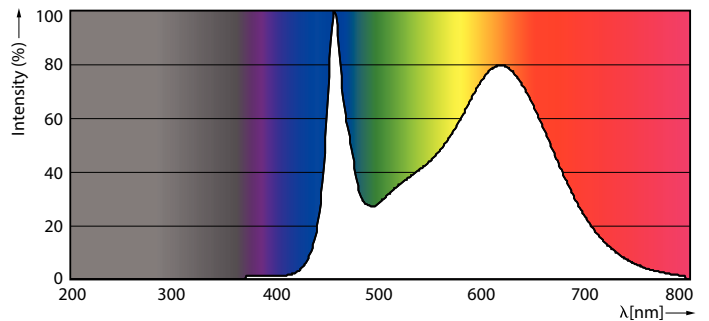

LEDtube 900mm 8-5W G13 833 750lm T8