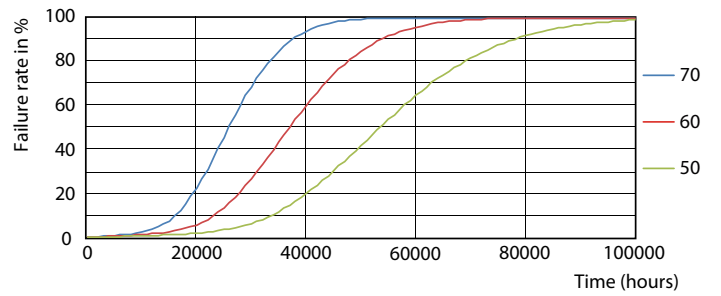

MASTER LEDtube (EM/MAINS)

Fotometrische gegevens

Levensduur

MASTER LEDtube (EM/MAINS)