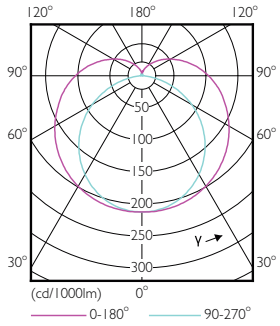

Temperatuur	
T-omgeving (max.)	45 °C
T-omgeving (min.)	-20 °C
T-opslag (max.)	65 °C
T-opslag (min.)	-40 °C

MASTER LEDtube (EM/MAINS)

T-behuizing maximaal (nom.)	45 °C
Regelsystemen en Dimmers	
Dimbaar	Nee
Mechanische eigenschappen en Behuizing	
Productlengte	900 mm
Goedkeuring en Toepassing	
Energiebesparend product	Yes
Energie-efficiëntielabel (EEL)	A+
Goedkeuringsmerktekens	CE-markering RoHS compliance KEMA Keur-certificaat
Energieverbruik kWh/1000 uur	9 kWh

Maatschets

TLED 3ft 8.5-30W 750lm 160D 3300K G13 ND

Product	D1	D2	A1	A2	A3
MAS LEDtube 900mm 8.5W833 T8 FOOD	25,7 mm	28 mm	893,3 mm	900,4 mm	907,5 mm

Fotometrische gegevens

LEDtube 900mm 8-5W G13 833 750lm T8

MASTER LEDtube (EM/MAINS)

Fotometrische gegevens

Levensduur

MASTER LEDtube (EM/MAINS)