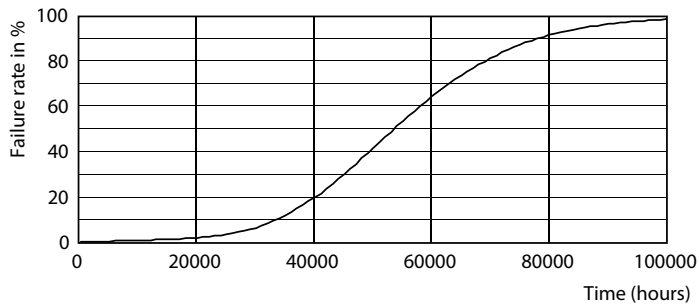

MASTER LEDtube (EM/MAINS)

Fotometrische gegevens

Levensduur

MASTER LEDtube (EM/MAINS)