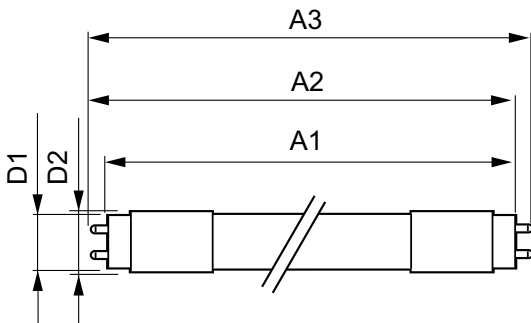

MASTER LEDtube (EM/MAINS)

T-behuizing maximaal (nom.)	45 °C
Regelsystemen en Dimmers	
Dimbaar	Nee
Mechanische eigenschappen en Behuizing	
Productlengte	900 mm
Goedkeuring en Toepassing	
Energiebesparend product	Yes
Energie-efficiëntielabel (EEL)	A+
Goedkeuringsmerktekens	CE-markering RoHS compliance KEMA Keur-certificaat
Energieverbruik kWh/1000 uur	9 kWh

Productgegevens

Volledige productcode	871869676391900
Productnaam voor bestelling	MAS LEDtube 900mm 8.5W833 T8 FOOD
EAN/UPC - Product	8718696763919
Bestelcode	76391900
Local Code	MTSO0908W833ME
Numerator - Aantal per pak	1
Numerator - Dozen per buitendoos	10
Materiaaln. (12NC)	929001812102
Netto gewicht (per stuk)	0,174 kg

Waarschuwingen en veiligheid

- LET OP: Het algehele rendement en de lichtdistributie van elke installatie waarbij deze lampen worden toegepast wordt bepaald door het ontwerp van de betreffende installatie.

Maatschets

TLED 3ft 8.5-30W 750lm 160D 3300K G13 ND

Product	D1	D2	A1	A2	A3
MAS LEDtube 900mm 8.5W833 T8 FOOD	25,7 mm	28 mm	893,3 mm	900,4 mm	907,5 mm

Fotometrische gegevens