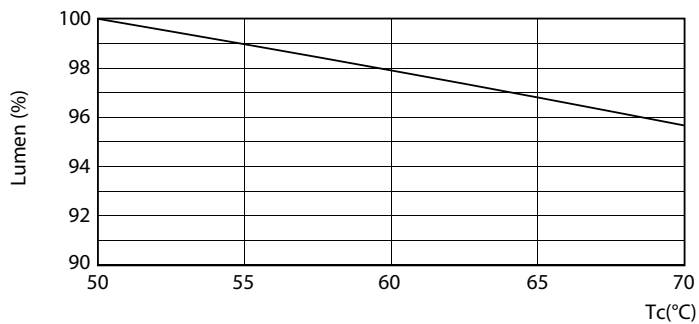

Temperatuur	
T-omgeving (max.)	45 °C
T-omgeving (min.)	-20 °C
T-opslag (max.)	65 °C
T-opslag (min.)	-40 °C

MASTER LEDtube (EM/MAINS)

T-behuizing maximaal (nom.)	45 °C
Regelsystemen en Dimmers	
Dimbaar	Nee
Mechanische eigenschappen en Behuizing	
Productlengte	900 mm
Goedkeuring en Toepassing	
Energiebesparend product	Yes
Energie-efficiëntielabel (EEL)	A+
Goedkeuringsmerktekens	CE-markering RoHS compliance KEMA Keur-certificaat
Energieverbruik kWh/1000 uur	9 kWh

MASTER LEDtube (EM/MAINS)

Fotometrische gegevens

Levensduur

MASTER LEDtube (EM/MAINS)