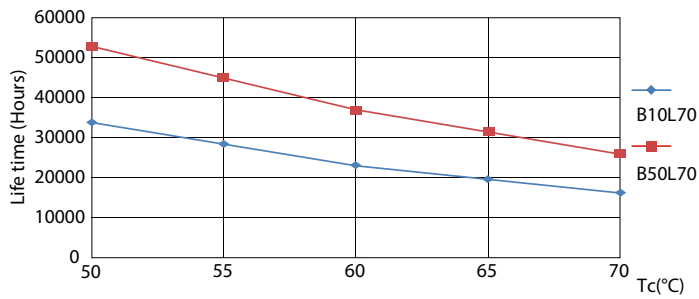

MASTER LEDtube (EM/MAINS)

Fotometrische gegevens

Levensduur

MASTER LEDtube (EM/MAINS)