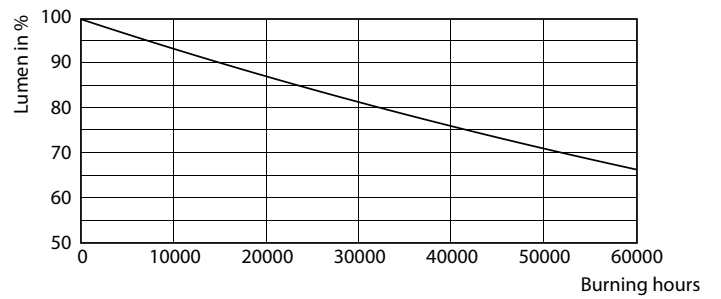

Temperatuur	
T-omgeving (max.)	45 °C
T-omgeving (min.)	-20 °C
T-opslag (max.)	65 °C
T-opslag (min.)	-40 °C

MASTER LEDtube (EM/MAINS)

T-behuizing maximaal (nom.)	45 °C
Regelsystemen en Dimmers	
Dimbaar	Nee
Mechanische eigenschappen en Behuizing	
Productlengte	900 mm
Goedkeuring en Toepassing	
Energiebesparend product	Yes
Energie-efficiëntielabel (EEL)	A+
Goedkeuringsmerktekens	CE-markering RoHS compliance KEMA Keur-certificaat
Energieverbruik kWh/1000 uur	9 kWh

MASTER LEDtube (EM/MAINS)

Fotometrische gegevens

Levensduur

MASTER LEDtube (EM/MAINS)