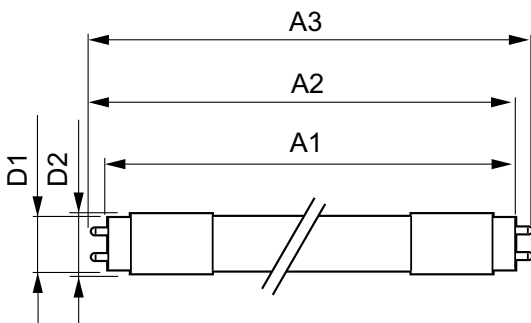

MASTER LEDtube (EM/MAINS)

T-behuizing maximaal (nom.)	50 °C
Regelsystemen en Dimmers	
Dimbaar	Nee
Mechanische eigenschappen en Behuizing	
Productlengte	1500 mm
Goedkeuring en Toepassing	
Energiebesparend product	Yes
Energie-efficiëntielabel (EEL)	A+
Goedkeuringsmerktekens	CE-markering RoHS compliance KEMA Keur-certificaat
Energieverbruik kWh/1000 uur	20 kWh

Productgegevens

Volledige productcode	871869676395700
Productnaam voor bestelling	MAS LEDtube 1500mm 20W833 T8 FOOD
EAN/UPC - Product	8718696763957
Bestelcode	76395700
Local Code	MTSO15020W833ME
Numerator - Aantal per pak	1
Numerator - Dozen per buitendoos	10
Materiaaln. (12NC)	929001812302
Netto gewicht (per stuk)	0,310 kg

Waarschuwingen en veiligheid

- LET OP: Het algehele rendement en de lichtverdeling van elke installatie waarbij deze lampen worden toegepast wordt bepaald door het ontwerp van de betreffende installatie.

Maatschets

TLED 5ft 20-58W 1680lm 160D 3300K G13 ND

Product	D1	D2	A1	A2	A3
MAS LEDtube 1500mm 20W833 T8 FOOD	25,7 mm	28 mm	1500 mm	1507,1 mm	1514,2 mm

Fotometrische gegevens