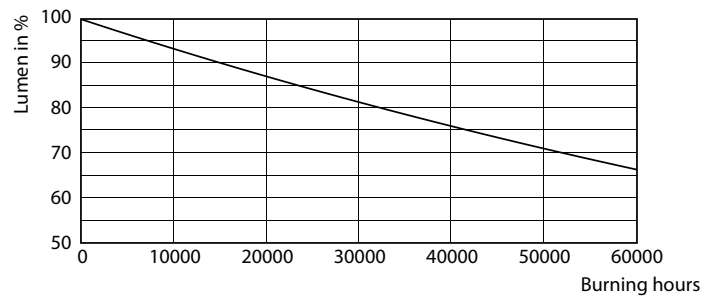

Temperatuur	
T-omgeving (max.)	45 °C
T-omgeving (min.)	-20 °C
T-opslag (max.)	65 °C
T-opslag (min.)	-40 °C

MASTER LEDtube (EM/MAINS)

T-behuizing maximaal (nom.)	50 °C
Regelsystemen en Dimmers	
Dimbaar	Nee
Mechanische eigenschappen en Behuizing	
Productlengte	1500 mm
Goedkeuring en Toepassing	
Energiebesparend product	Yes
Energie-efficiëntielabel (EEL)	A+
Goedkeuringsmerktekens	CE-markering RoHS compliance KEMA Keur-certificaat
Energieverbruik kWh/1000 uur	20 kWh

MASTER LEDtube (EM/MAINS)

Fotometrische gegevens

Levensduur

MASTER LEDtube (EM/MAINS)