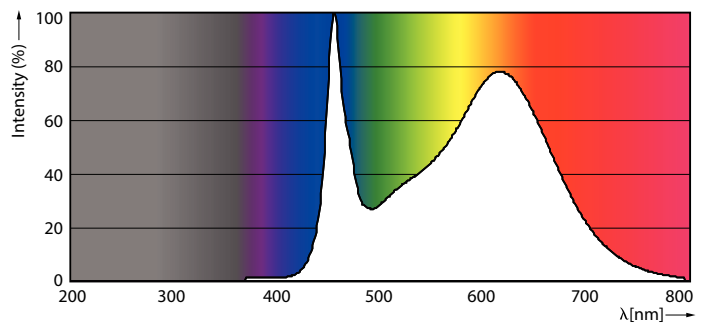

LEDtube 1500mm 20W G13 833 1680lm T8