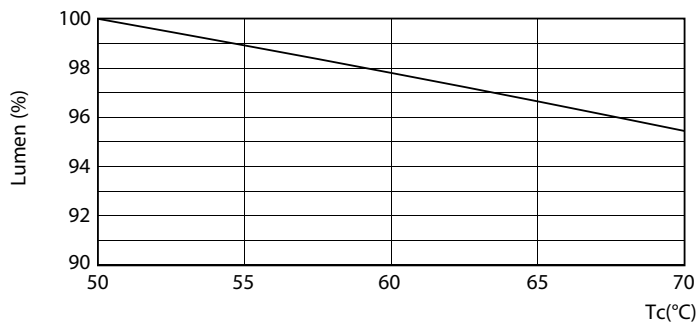

Product gegevens

Algemene informatie	
Lampvoet	G13 [Medium Bi-Pin Fluorescent]
Nominale levensduur (nom.)	50000 h
Schakelcyclus	50.000X
B50L70	50000 h

Eisen aan armatuurontwerp	
Kleurcode	833 [CCT van 3300 K]
Lichtstroom (nom.)	1680 lm
Lichtstroom (opgegeven) (nom.)	1680 lm
Gecorreleerde kleurtemperatuur (nom.)	3300 K
Kleurconsistentie	<6
Kleurweergave-index (nom.)	83
Llmf bij einde nominale levensduur (nom.)	70 %

Temperatuur	
T-omgeving (max.)	45 °C
T-omgeving (min.)	-20 °C
T-opslag (max.)	65 °C
T-opslag (min.)	-40 °C

MASTER LEDtube (EM/MAINS)

T-behuizing maximaal (nom.)	50 °C
Regelsystemen en Dimmers	
Dimbaar	Nee
Mechanische eigenschappen en Behuizing	
Productlengte	1500 mm
Goedkeuring en Toepassing	
Energiebesparend product	Yes
Energie-efficiëntielabel (EEL)	A+
Goedkeuringsmerktekens	CE-markering RoHS compliance KEMA Keur-certificaat
Energieverbruik kWh/1000 uur	20 kWh

MASTER LEDtube (EM/MAINS)

Fotometrische gegevens

Levensduur

MASTER LEDtube (EM/MAINS)