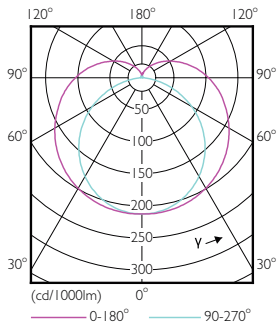

Maatschets

TLED 5ft 20-58W 1680lm 160D 3300K G13 ND

Product	D1	D2	A1	A2	A3
MAS LEDtube 1500mm 20W833 T8 FOOD	25,7 mm	28 mm	1500 mm	1507,1 mm	1514,2 mm

Fotometrische gegevens

LEDtube 1500mm 20W G13 833 1680lm T8

MASTER LEDtube (EM/MAINS)

Fotometrische gegevens

Levensduur

MASTER LEDtube (EM/MAINS)