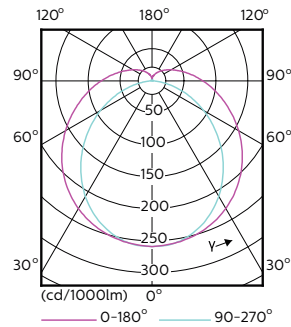

Numerator - Dozen per buitendoos 10

Materiaalnr. (12NC) 929001338302

Netto gewicht (per stuk) 0,155 kg

Maatschets

TLED 1200mm 26-49W 3900lm 3000K G5 ND

Product	D1	D2	A1	A2	A3
MAS LEDtube HF 1200mm HO 26W 830 T5	15,2 mm	21 mm	1147,8 mm	1154,9 mm	1162 mm

Fotometrische gegevens

LEDtube 1200mm 26W G5 830 3700lm

MASTER LEDtube InstantFit HF T5

Fotometrische gegevens

Levensduur

LEDtube 1200mm 26W G5 3900lm

LEDtube 1200mm 26W G5 3900lm

MASTER LEDtube InstantFit HF T5