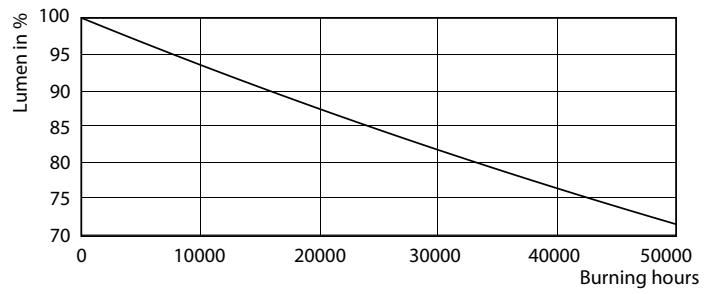

Fotometrische gegevens

LEDtube 1200mm 26W G5 830 3700lm

MASTER LEDtube InstantFit HF T5

Fotometrische gegevens

Levensduur

LEDtube 1200mm 26W G5 3900lm

LEDtube 1200mm 26W G5 3900lm

MASTER LEDtube InstantFit HF T5