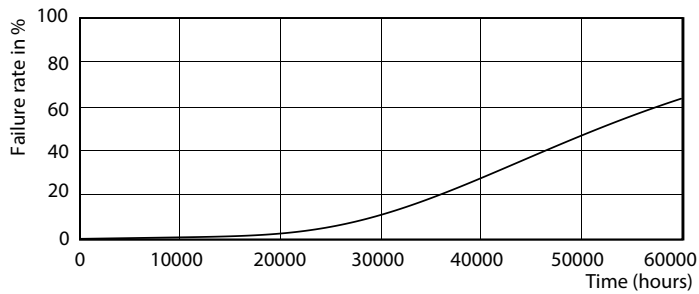

Fotometrische gegevens

LEDtube 1200mm 26W G5 830 3700lm

MASTER LEDtube InstantFit HF T5

Fotometrische gegevens

Levensduur

LEDtube 1200mm 26W G5 3900lm

LEDtube 1200mm 26W G5 3900lm

MASTER LEDtube InstantFit HF T5