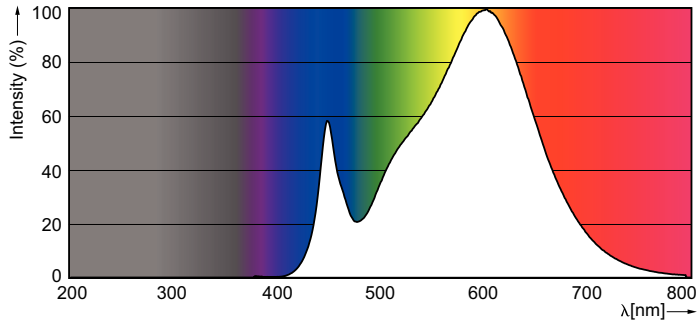

MASTER LEDtube InstantFit HF T5

Fotometrische gegevens