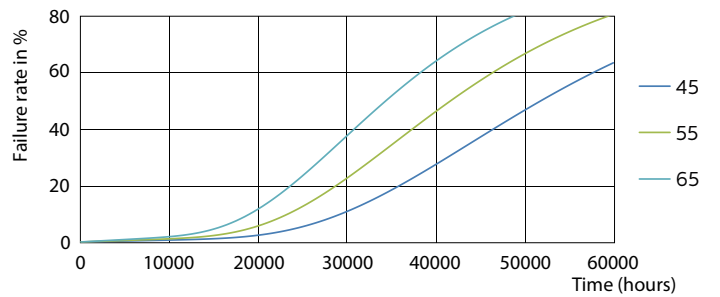

Fotometrische gegevens

LEDtube 1200mm 26W G5 830 3700lm

MASTER LEDtube InstantFit HF T5

Fotometrische gegevens

Levensduur

LEDtube 1200mm 26W G5 3900lm

LEDtube 1200mm 26W G5 3900lm

MASTER LEDtube InstantFit HF T5