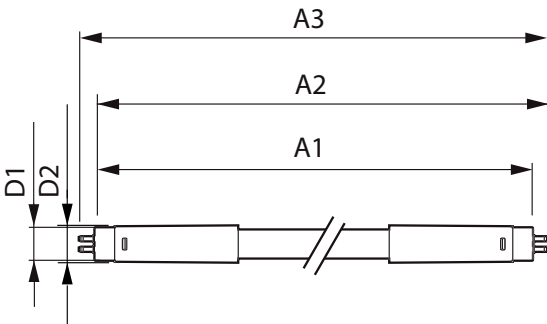

MASTER LEDtube InstantFit HF T5

Mechanische eigenschappen en Behuizing

Productlengte 1200 mm

Goedkeuring en Toepassing

Energiebesparend product Yes

Energie-efficiëntielabel (EEL) A+

Goedkeuringsmerktekens RoHS compliance CE-markering KEMA Keur-certificaat

Energieverbruik kWh/1000 uur 31 kWh

Productgegevens

Volledige productcode 871869670527800

Productnaam voor bestelling MAS LEDtube HF 1200mm HO 26W 830 T5

EAN/UPC - Product 8718696705278

Bestelcode 70527800

Local Code MTHFHO12026W830

Numerator - Aantal per pak 1

Numerator - Dozen per buitendoos 10

Materiaalnr. (12NC) 929001338302

Netto gewicht (per stuk) 0,155 kg

Maatschets

TLED 1200mm 26-49W 3900lm 3000K G5 ND

Product	D1	D2	A1	A2	A3
MAS LEDtube HF 1200mm HO 26W 830 T5	15,2 mm	21 mm	1147,8 mm	1154,9 mm	1162 mm

Fotometrische gegevens