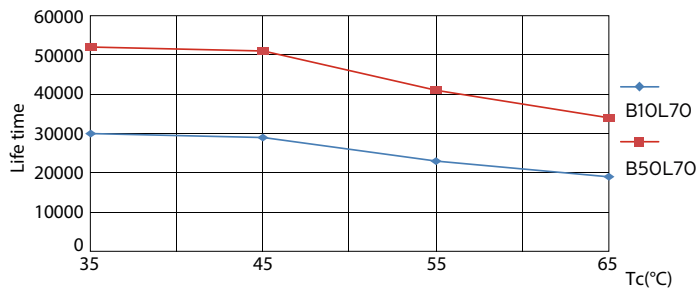

Product gegevens

Algemene informatie	
Lampvoet	G5 [G5]
Nominale levensduur (nom.)	50000 h
Schakelcyclus	50.000X
B50L70	50000 h

Eisen aan armatuurontwerp	
Kleurcode	830 [CCT of 3000K]
Bundelhoek (nom.)	160 °
Lichtstroom (nom.)	3700 lm
Lichtstroom (opgegeven) (nom.)	3700 lm
Opgegeven bundelbreedte	160 °
Gecorreleerde kleurtemperatuur (nom.)	3000 K
Kleurconsistentie	<6
Kleurweergave-index (nom.)	83
Llmf bij einde nominale levensduur (nom.)	70 %

Fotometrische gegevens

LEDtube 1200mm 26W G5 830 3700lm

MASTER LEDtube InstantFit HF T5

Fotometrische gegevens

Levensduur

LEDtube 1200mm 26W G5 3900lm

LEDtube 1200mm 26W G5 3900lm

MASTER LEDtube InstantFit HF T5