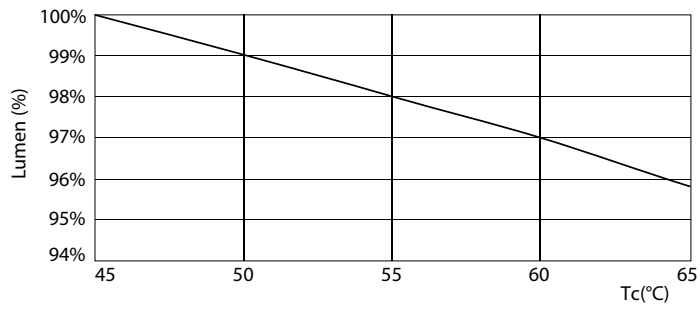

MASTER LEDtube InstantFit HF T5

Levensduur

LEDtube 1200mm 26W G5 3900lm