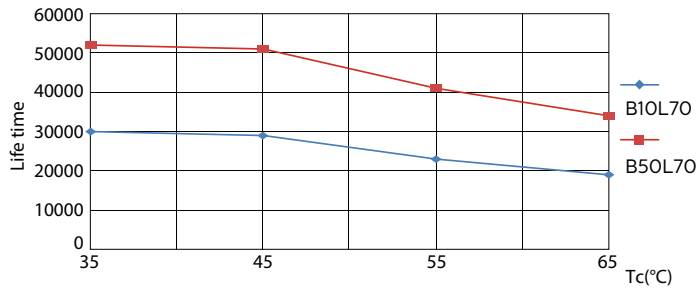

Levensduur

LEDtube 1200mm 26W G5 3900lm

LEDtube 1200mm 26W G5 3900lm