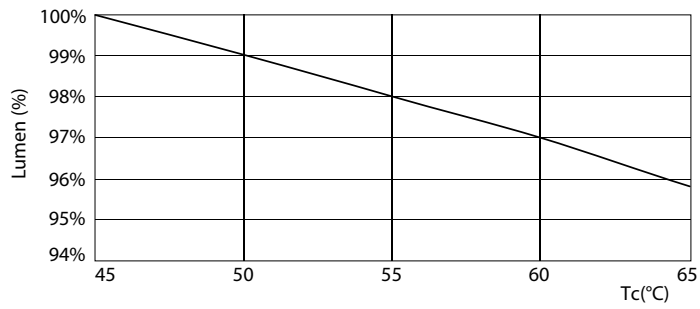

MASTER LEDtube InstantFit HF T5

Fotometrische gegevens

Levensduur

LEDtube 1200mm 26W G5 3900lm

LEDtube 1200mm 26W G5 3900lm

MASTER LEDtube InstantFit HF T5

Levensduur

LEDtube 1200mm 26W G5 3900lm