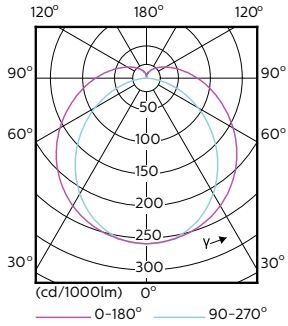

MASTER LEDtube InstantFit HF T5

Fotometrische gegevens