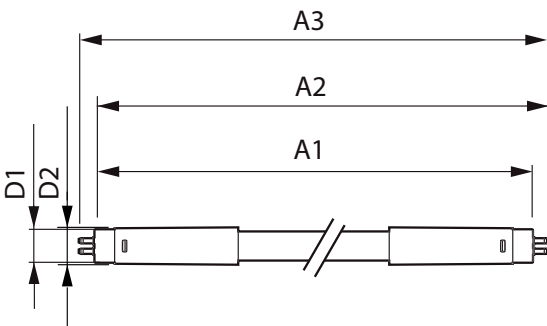

MASTER LEDtube InstantFit HF T5

Mechanische eigenschappen en Behuizing

Productlengte 1200 mm

Goedkeuring en Toepassing

Energiebesparend product Yes
Energie-efficiëntielabel (EEL) A++
Goedkeuringsmerktekens RoHS compliance CE-markering KEMA Keur-certificaat
Energieverbruik kWh/1000 uur 31 kWh

Productgegevens

Volledige productcode 871869670529200

Productnaam voor bestelling	MAS LEDtube HF 1200mm HO 26W 840 T5
EAN/UPC - Product	8718696705292
Bestelcode	70529200
Local Code	MTHFHO12026W840
Numerator - Aantal per pak	1
Numerator - Dozen per buitendoos	10
Materiaalnr. (12NC)	929001338402
Netto gewicht (per stuk)	0,155 kg

Maatschets

TLED 1200mm 26-49W 3900lm 4000K G5 ND

Product	D1	D2	A1	A2	A3
MAS LEDtube HF 1200mm HO 26W 840 T5	15,2 mm	21 mm	1147,8 mm	1154,9 mm	1162 mm

Fotometrische gegevens