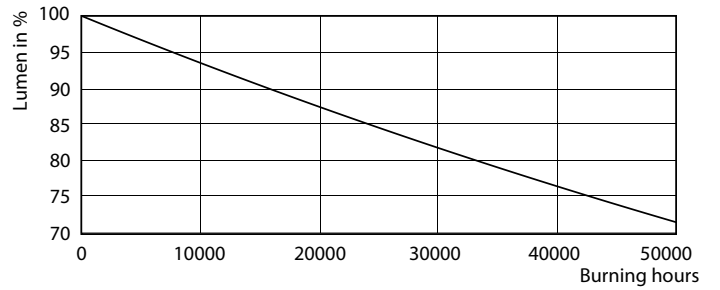

Levensduur

LEDtube 1200mm 26W G5 3900lm

LEDtube 1200mm 26W G5 3900lm