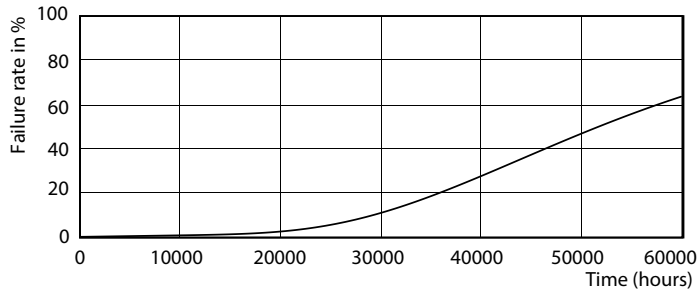

Levensduur

LEDtube 1200mm 26W G5 3900lm

LEDtube 1200mm 26W G5 3900lm