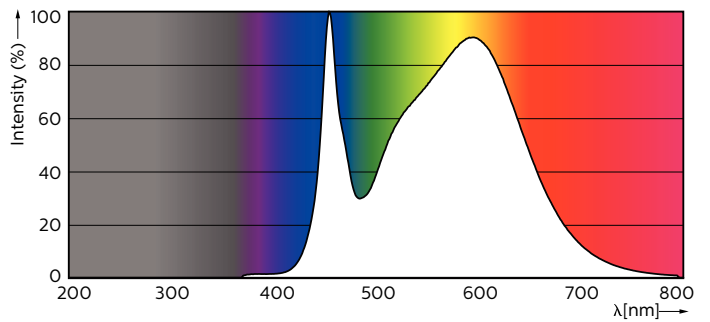

LEDtube 1200mm 26W G5 840 3900lm