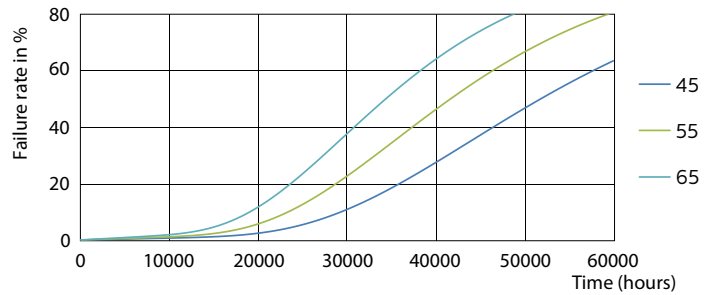

Levensduur

LEDtube 1200mm 26W G5 3900lm

LEDtube 1200mm 26W G5 3900lm