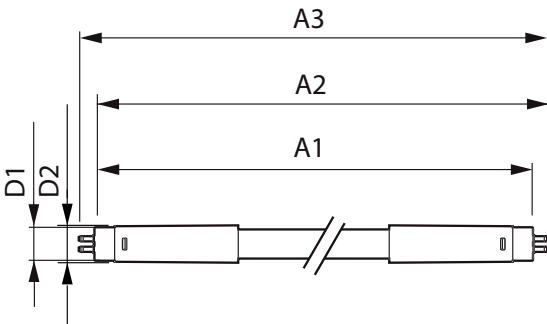

MASTER LEDtube InstantFit HF T5

Mechanische eigenschappen en Behuizing

Productlengte 1200 mm

Goedkeuring en Toepassing

Energiebesparend product Yes

Energie-efficiëntielabel (EEL) A++

Goedkeuringsmerktekens RoHS compliance CE-markering KEMA Keur-certificaat

Energieverbruik kWh/1000 uur 31 kWh

Productgegevens

Volledige productcode 871869670531500

Productnaam voor bestelling MAS LEDtube HF 1200mm HO 26W 865 T5

EAN/UPC - Product 8718696705315

Bestelcode 70531500

Local Code MTHFHO12026W865

Numerator - Aantal per pak 1

Numerator - Dozen per buitendoos 10

Materiaalnr. (12NC) 929001338502

Netto gewicht (per stuk) 0,155 kg

Maatschets

TLED 1200mm 26-49W 3900lm 6500K G5 ND

Product	D1	D2	A1	A2	A3
MAS LEDtube HF 1200mm HO 26W 865 T5	15,2 mm	21 mm	1147,8 mm	1154,9 mm	1162 mm