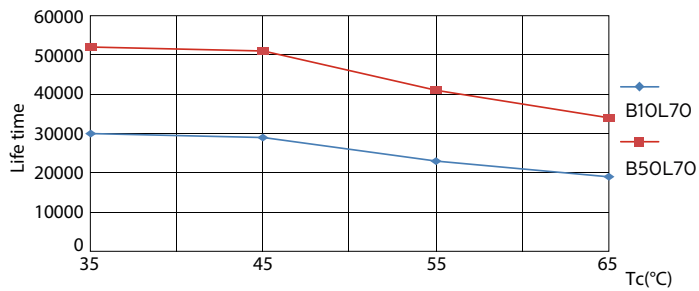

Product gegevens

Algemene informatie	
Lampvoet	G5 [G5]
Nominale levensduur (nom.)	50000 h
Schakelcyclus	50.000X
B50L70	50000 h

Eisen aan armatuurontwerp	
Kleurcode	865 [CCT of 6500K]
Bundelhoek (nom.)	160 °
Lichtstroom (nom.)	3900 lm
Lichtstroom (opgegeven) (nom.)	3900 lm
Opgegeven bundelbreedte	160 °
Gecorreleerde kleurtemperatuur (nom.)	6500 K
Kleurconsistentie	<6
Kleurweergave-index (nom.)	83
Llmf bij einde nominale levensduur (nom.)	70 %

Productlengte 1200 mm

Goedkeuring en Toepassing

Energiebesparend product Yes

Energie-efficiëntielabel (EEL) A++

Goedkeuringsmerktekens RoHS compliance CE-markering KEMA Keur-certificaat

Energieverbruik kWh/1000 uur 31 kWh

Fotometrische gegevens

LEDtube 1200mm 26W G5 865 3900lm

MASTER LEDtube InstantFit HF T5

Fotometrische gegevens

Levensduur

LEDtube 1200mm 26W G5 3900lm

LEDtube 1200mm 26W G5 3900lm

MASTER LEDtube InstantFit HF T5