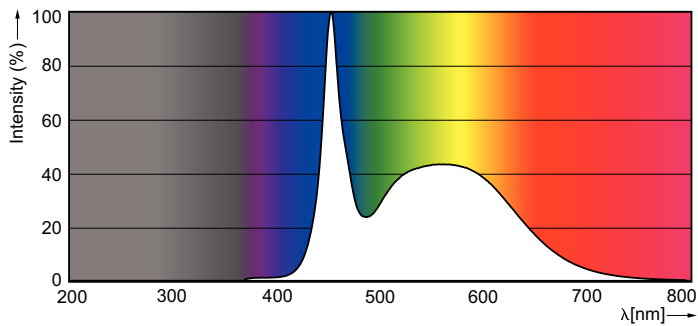

Fotometrische gegevens

LEDtube 1200mm 26W G5 865 3900lm