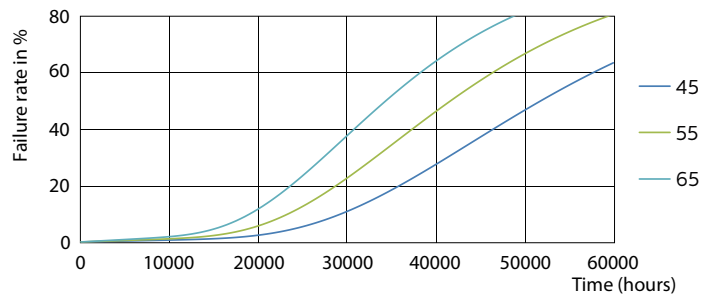

Fotometrische gegevens

LEDtube 1200mm 26W G5 865 3900lm

MASTER LEDtube InstantFit HF T5

Fotometrische gegevens

Levensduur

LEDtube 1200mm 26W G5 3900lm

LEDtube 1200mm 26W G5 3900lm

MASTER LEDtube InstantFit HF T5