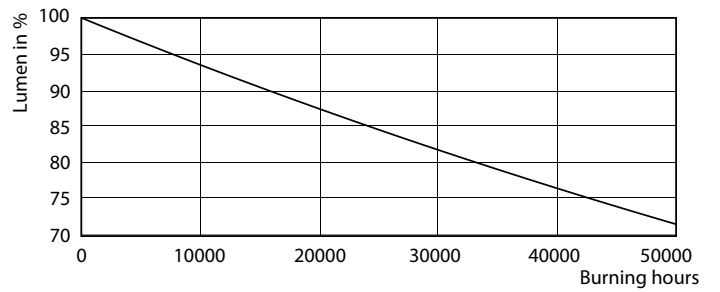

Productlengte 1200 mm

Goedkeuring en Toepassing

Energiebesparend product Yes

Energie-efficiëntielabel (EEL) A++

Goedkeuringsmerktekens RoHS compliance CE-markering KEMA Keur-certificaat

Energieverbruik kWh/1000 uur 31 kWh

Fotometrische gegevens

LEDtube 1200mm 26W G5 865 3900lm

MASTER LEDtube InstantFit HF T5

Fotometrische gegevens

Levensduur

LEDtube 1200mm 26W G5 3900lm

LEDtube 1200mm 26W G5 3900lm

MASTER LEDtube InstantFit HF T5