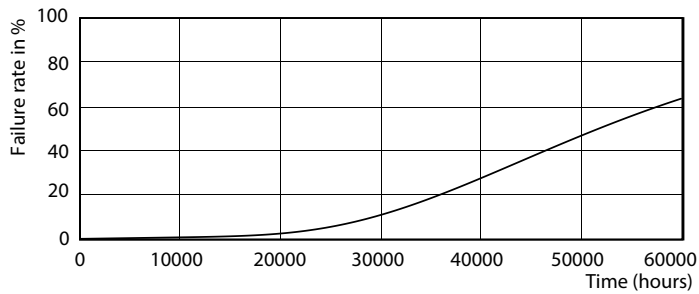

Fotometrische gegevens

LEDtube 1200mm 26W G5 865 3900lm

MASTER LEDtube InstantFit HF T5

Fotometrische gegevens

Levensduur

LEDtube 1200mm 26W G5 3900lm

LEDtube 1200mm 26W G5 3900lm

MASTER LEDtube InstantFit HF T5