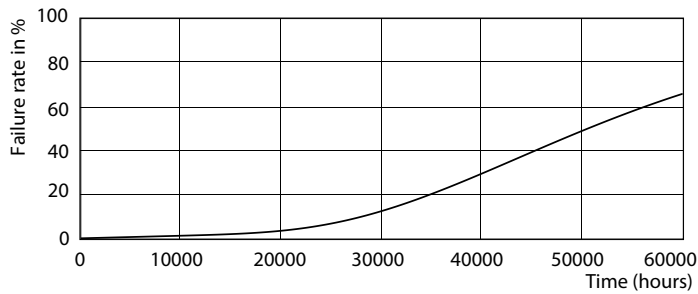

Fotometrische gegevens

LEDtube 1500mm 36W G5 830 5200lm

MASTER LEDtube InstantFit HF T5

Fotometrische gegevens

Levensduur

LEDtube 1500mm 36W G5 5800lm

LEDtube 1200mm 26W G5 3900lm

MASTER LEDtube InstantFit HF T5