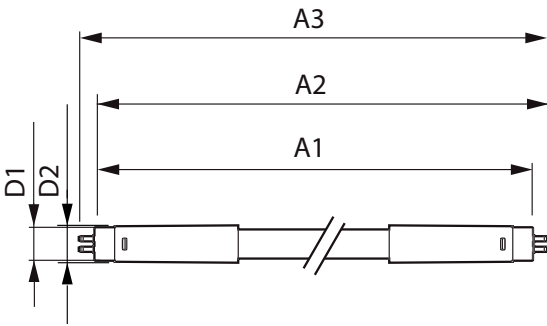

MASTER LEDtube InstantFit HF T5

Mechanische eigenschappen en Behuizing

Productlengte 1500 mm

Goedkeuring en Toepassing

Energiebesparend product Yes

Energie-efficiëntielabel (EEL) A++

Goedkeuringsmerktekens RoHS compliance CE-markering KEMA Keur-certificaat

Energieverbruik kWh/1000 uur 42 kWh

Productgegevens

Volledige productcode 871869670599500

Productnaam voor bestelling MAS LEDtube HF 1500mm UO 36W 830 T5

EAN/UPC - Product 8718696705995

Bestelcode 70599500

Local Code MTT5UO15036W830

Numerator - Aantal per pak 1

Numerator - Dozen per buitendoos 10

Materiaalnr. (12NC) 929001346102

Netto gewicht (per stuk) 0,170 kg

Maatschets

TLED 230V 37-80W 5600lm 160D 3000K G5 ND

Product	D1	D2	A1	A2	A3
MAS LEDtube HF 1500mm UO 36W 830 T5	15,2 mm	21 mm	1447,8 mm	1454,9 mm	1462 mm

Fotometrische gegevens