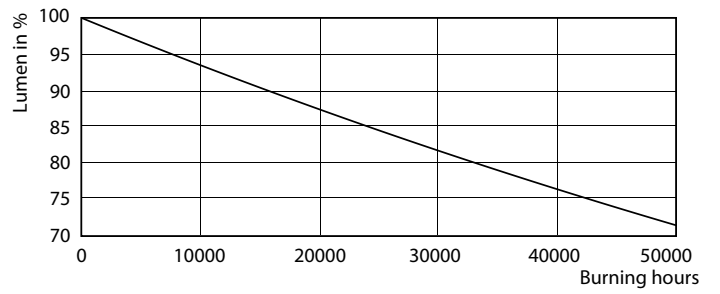

Fotometrische gegevens

LEDtube 1500mm 36W G5 830 5200lm

MASTER LEDtube InstantFit HF T5

Fotometrische gegevens

Levensduur

LEDtube 1500mm 36W G5 5800lm

LEDtube 1200mm 26W G5 3900lm

MASTER LEDtube InstantFit HF T5