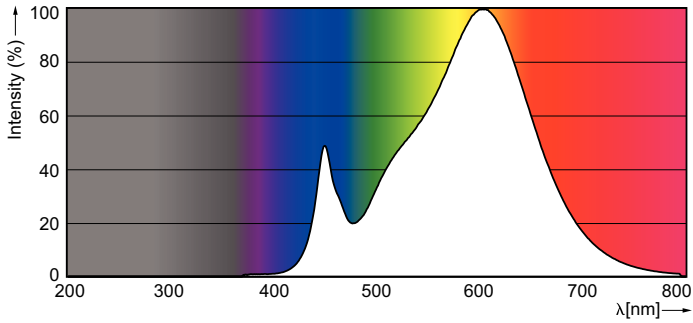

MASTER LEDtube InstantFit HF T5

Fotometrische gegevens