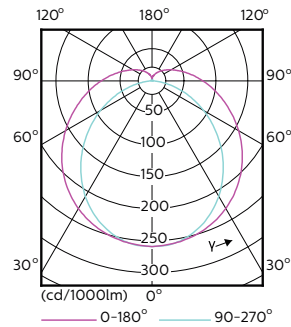

Numerator - Dozen per buitendoos 10

Materiaalnr. (12NC) 929001346102

Netto gewicht (per stuk) 0,170 kg

Maatschets

TLED 230V 37-80W 5600lm 160D 3000K G5 ND

Product	D1	D2	A1	A2	A3
MAS LEDtube HF 1500mm UO 36W 830 T5	15,2 mm	21 mm	1447,8 mm	1454,9 mm	1462 mm

Fotometrische gegevens

LEDtube 1500mm 36W G5 830 5200lm

MASTER LEDtube InstantFit HF T5

Fotometrische gegevens

Levensduur

LEDtube 1500mm 36W G5 5800lm

LEDtube 1200mm 26W G5 3900lm

MASTER LEDtube InstantFit HF T5