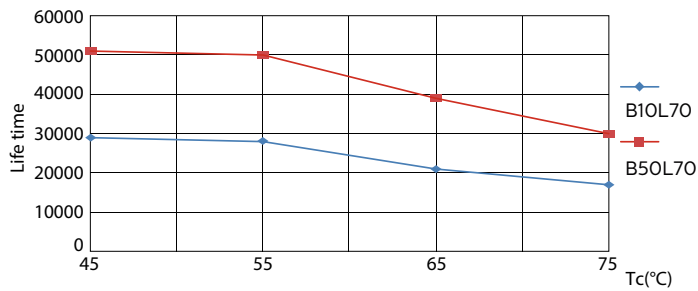

Product gegevens

Algemene informatie	
Lampvoet	G5 [G5]
Nominale levensduur (nom.)	50000 h
Schakelcyclus	50.000X
B50L70	50000 h

Eisen aan armatuurontwerp	
Kleurcode	830 [CCT of 3000K]
Bundelhoek (nom.)	160 °
Lichtstroom (nom.)	5200 lm
Lichtstroom (opgegeven) (nom.)	5200 lm
Opgegeven bundelbreedte	160 °
Gecorreleerde kleurtemperatuur (nom.)	3000 K
Kleurconsistentie	<6
Kleurweergave-index (nom.)	83
Llmf bij einde nominale levensduur (nom.)	70 %

Productlengte 1500 mm

Goedkeuring en Toepassing

Energiebesparend product Yes

Energie-efficiëntielabel (EEL) A++

Goedkeuringsmerktekens RoHS compliance CE-markering KEMA Keur-certificaat

Energieverbruik kWh/1000 uur 42 kWh

Fotometrische gegevens

LEDtube 1500mm 36W G5 830 5200lm

MASTER LEDtube InstantFit HF T5

Fotometrische gegevens

Levensduur

LEDtube 1500mm 36W G5 5800lm

LEDtube 1200mm 26W G5 3900lm

MASTER LEDtube InstantFit HF T5