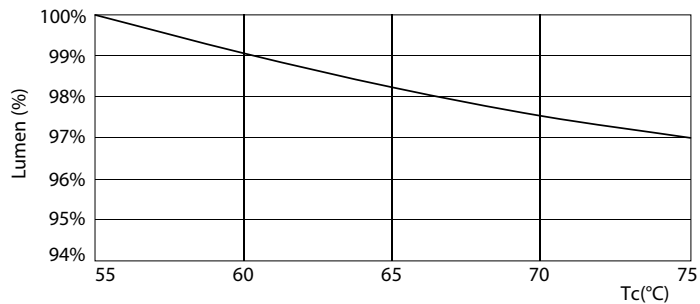

MASTER LEDtube InstantFit HF T5

Levensduur

LEDtube 1500mm 36W G5 5600lm