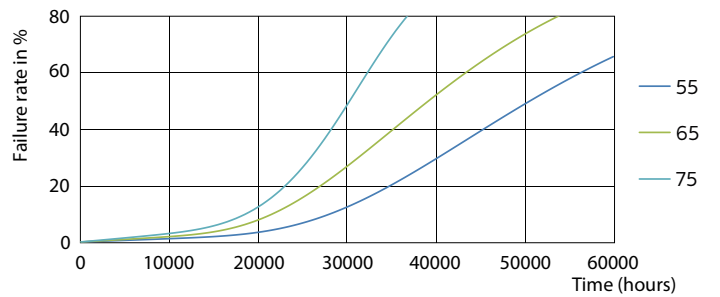

Fotometrische gegevens

LEDtube 1500mm 36W G5 830 5200lm

MASTER LEDtube InstantFit HF T5

Fotometrische gegevens

Levensduur

LEDtube 1500mm 36W G5 5800lm

LEDtube 1200mm 26W G5 3900lm

MASTER LEDtube InstantFit HF T5