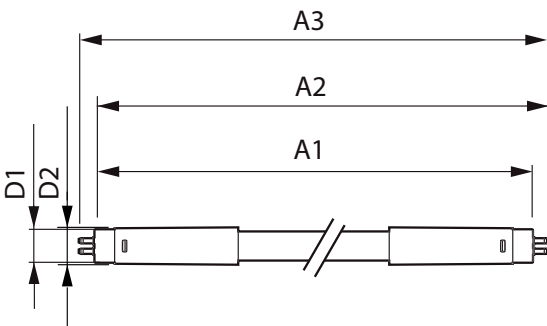

MASTER LEDtube InstantFit HF T5

Mechanische eigenschappen en Behuizing

Productlengte 1500 mm

Goedkeuring en Toepassing

Energiebesparend product Yes
Energie-efficiëntielabel (EEL) A++
Goedkeuringsmerktekens RoHS compliance CE-markering KEMA Keur-certificaat
Energieverbruik kWh/1000 uur 42 kWh

Productgegevens

Volledige productcode 871869670603900

Productnaam voor bestelling	MAS LEDtube HF 1500mm UO 36W 840 T5
EAN/UPC - Product	8718696706039
Bestelcode	70603900
Local Code	MTT5UO15036W840
Numerator - Aantal per pak	1
Numerator - Dozen per buitendoos	10
Materiaalnr. (12NC)	929001346202
Netto gewicht (per stuk)	0,170 kg

Maatschets

TLED 230V 37-80W 5600lm 160D 4000K G5 ND

Product	D1	D2	A1	A2	A3
MAS LEDtube HF 1500mm UO 36W 840 T5	15,2 mm	21 mm	1447,8 mm	1454,9 mm	1462 mm

Fotometrische gegevens