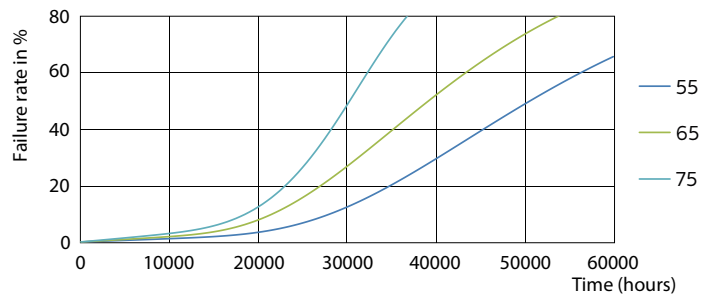

Levensduur

LEDtube 1500mm 36W G5 5600lm

LEDtube 1200mm 26W G5 3900lm