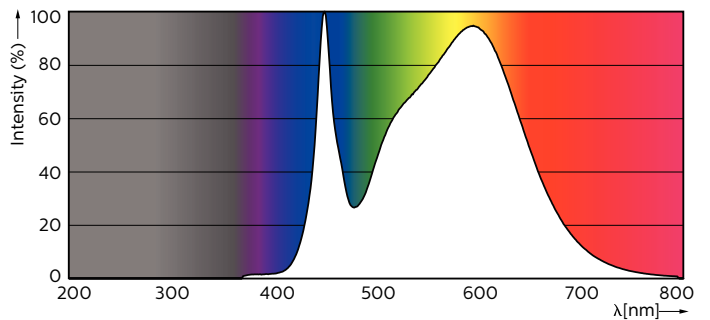

LEDtube 1500mm 36W G5 840 5600lm