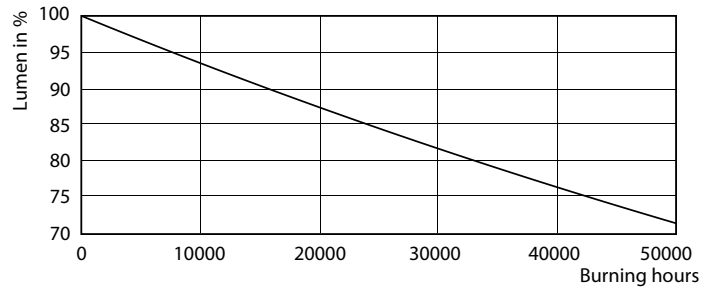

Fotometrische gegevens

LEDtube 1500mm 36W G5 865 5600lm

MASTER LEDtube InstantFit HF T5

Fotometrische gegevens

Levensduur

LEDtube 1500mm 36W G5 5600lm

LEDtube 1200mm 26W G5 3900lm

MASTER LEDtube InstantFit HF T5