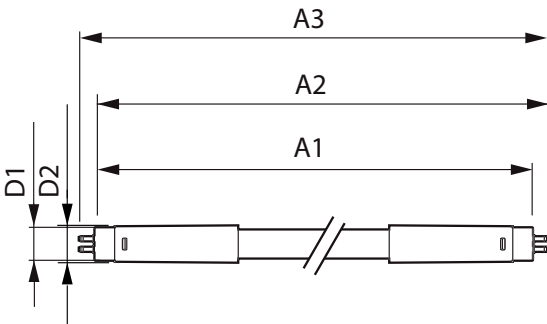

MASTER LEDtube InstantFit HF T5

Mechanische eigenschappen en Behuizing

Productlengte 1500 mm

Goedkeuring en Toepassing

Energiebesparend product Yes
Energie-efficiëntielabel (EEL) A++
Goedkeuringsmerktekens RoHS compliance CE-markering KEMA Keur-certificaat
Energieverbruik kWh/1000 uur 42 kWh

Productgegevens

Volledige productcode 871869670605300

Productnaam voor bestelling MAS LEDtube HF 1500mm UO 36W 865 T5

EAN/UPC - Product 8718696706053

Bestelcode 70605300

Local Code MTT5UO15036W865

Numerator - Aantal per pak 1

Numerator - Dozen per buitendoos 10

Materiaalnr. (12NC) 929001346302

Netto gewicht (per stuk) 0,170 kg

Maatschets

TLED 230V 37-80W 5600lm 160D 6500K G5 ND

Product	D1	D2	A1	A2	A3
MAS LEDtube HF 1500mm UO 36W 865 T5	15,2 mm	21 mm	1447,8 mm	1454,9 mm	1462 mm

Fotometrische gegevens