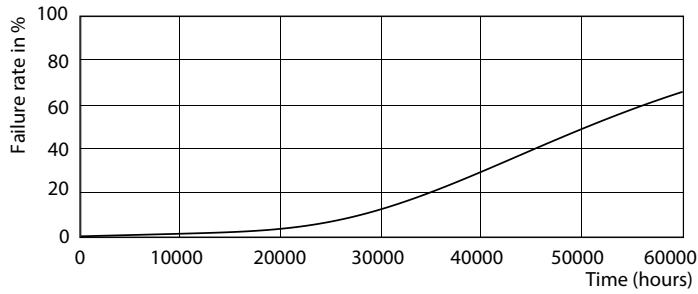

Fotometrische gegevens

LEDtube 1500mm 36W G5 865 5600lm

MASTER LEDtube InstantFit HF T5

Fotometrische gegevens

Levensduur

LEDtube 1500mm 36W G5 5600lm

LEDtube 1200mm 26W G5 3900lm

MASTER LEDtube InstantFit HF T5