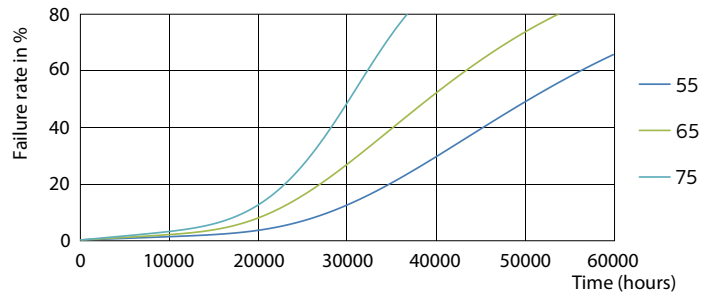

Fotometrische gegevens

LEDtube 1500mm 36W G5 865 5600lm

MASTER LEDtube InstantFit HF T5

Fotometrische gegevens

Levensduur

LEDtube 1500mm 36W G5 5600lm

LEDtube 1200mm 26W G5 3900lm

MASTER LEDtube InstantFit HF T5