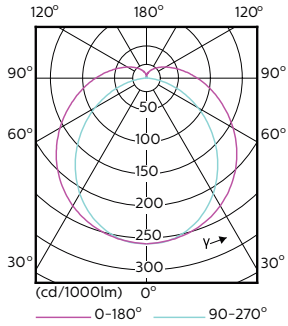

Numerator - Dozen per buitendoos 10

Materiaalnr. (12NC) 929001346302

Netto gewicht (per stuk) 0,170 kg

Maatschets

TLED 230V 37-80W 5600lm 160D 6500K G5 ND

Product	D1	D2	A1	A2	A3
MAS LEDtube HF 1500mm UO 36W 865 T5	15,2 mm	21 mm	1447,8 mm	1454,9 mm	1462 mm

Fotometrische gegevens

LEDtube 1500mm 36W G5 865 5600lm

MASTER LEDtube InstantFit HF T5

Fotometrische gegevens

Levensduur

LEDtube 1500mm 36W G5 5600lm

LEDtube 1200mm 26W G5 3900lm

MASTER LEDtube InstantFit HF T5