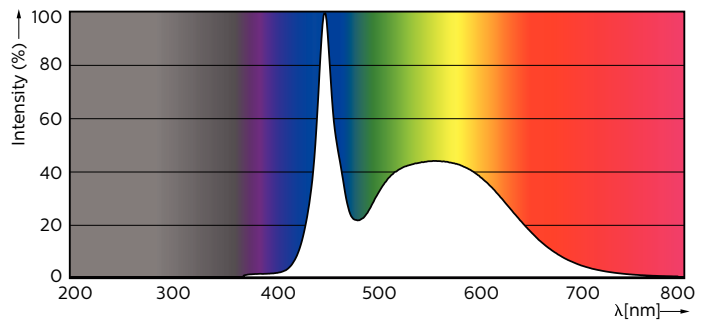

LEDtube 1500mm 36W G5 865 5600lm