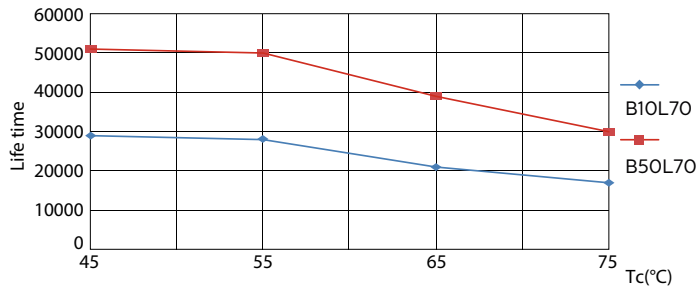

Product gegevens

Algemene informatie	
Lampvoet	G5 [G5]
Nominale levensduur (nom.)	50000 h
Schakelcyclus	50.000X
B50L70	50000 h

Eisen aan armatuurontwerp	
Kleurcode	865 [CCT of 6500K]
Bundelhoek (nom.)	160 °
Lichtstroom (nom.)	5600 lm
Lichtstroom (opgegeven) (nom.)	5600 lm
Opgegeven bundelbreedte	160 °
Gecorreleerde kleurtemperatuur (nom.)	6500 K
Kleurconsistentie	<6
Kleurweergave-index (nom.)	83
Llmf bij einde nominale levensduur (nom.)	70 %

Productlengte 1500 mm

Goedkeuring en Toepassing

Energiebesparend product Yes
 Energie-efficiëntielabel (EEL) A++
 Goedkeuringsmerktekens RoHS compliance CE-markering KEMA Keur-certificaat
 Energieverbruik kWh/1000 uur 42 kWh

Fotometrische gegevens

LEDtube 1500mm 36W G5 865 5600lm

MASTER LEDtube InstantFit HF T5

Fotometrische gegevens

Levensduur

LEDtube 1500mm 36W G5 5600lm

LEDtube 1200mm 26W G5 3900lm

MASTER LEDtube InstantFit HF T5