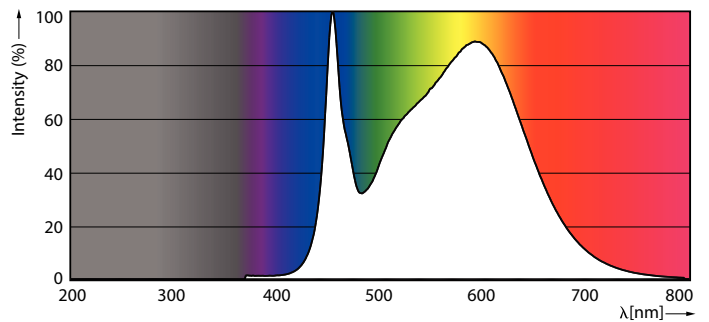

Product gegevens

Algemene informatie	
Lampvoet	G5 [G5]
Nominale levensduur (nom.)	50000 h
Schakelcyclus	50.000X
B50L70	50000 h

Eisen aan armatuurontwerp	
Kleurcode	840 [CCT of 4000K (841)]
Lichtstroom (nom.)	1050 lm
Lichtstroom (opgegeven) (nom.)	1050 lm
Gecorreleerde kleurtemperatuur (nom.)	4000 K
Kleurconsistentie	<6
Kleurweergave-index (nom.)	83
Llmf bij einde nominale levensduur (nom.)	70 %

Fotometrische gegevens

LEDtube 600mm 8W G5 840 1050lm

LEDtube 600mm 8W G5 840 1050lm

MASTER LEDtube InstantFit HF T5

Fotometrische gegevens

LEDtube 600mm 8W G5 830 1000lm

Levensduur

LEDtube 600mm 8W G5 830 1000lm