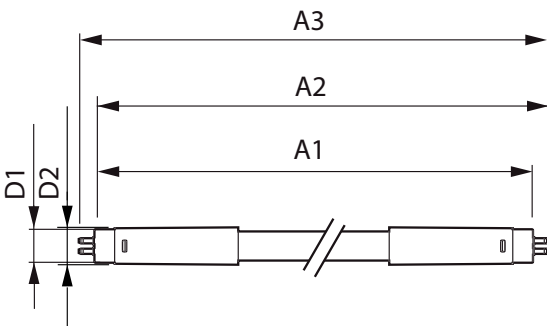

MASTER LEDtube InstantFit HF T5

Mechanische eigenschappen en Behuizing

Productlengte 600 mm

Goedkeuring en Toepassing

Energiebesparend product Yes

Energie-efficiëntielabel (EEL) A+

Goedkeuringsmerktekens CE-markering RoHS compliance KEMA Keurcertificaat

Energieverbruik kWh/1000 uur 10 kWh

Productgegevens

Volledige productcode 871869674325600

Productnaam voor bestelling MAS LEDtube HF 600mm HE 8W 840 T5

EAN/UPC - Product 8718696743256

Bestelcode 74325600

Local Code MTT5HE0608W840

Numerator - Aantal per pak 1

Numerator - Dozen per buitendoos 10

Materiaalnr. (12NC) 929001390802

Netto gewicht (per stuk) 0,080 kg

Maatschets

TLED 600mm 230V8W-14W 1050lm 160D 4000K

Product	D1	D2	A1	A2	A3
MAS LEDtube HF 600mm HE 8W 840 T5	15,5 mm	18,8 mm	549 mm	556,1 mm	563,2 mm

Fotometrische gegevens

LEDtube 600mm 8W G5 840 1050lm