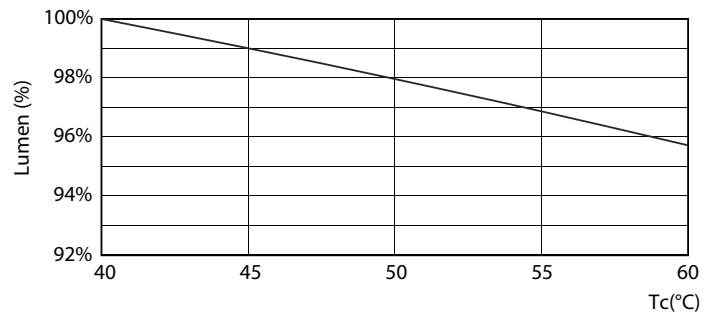

Fotometrische gegevens

LEDtube 600mm 8W G5 840 1050lm

LEDtube 600mm 8W G5 840 1050lm

MASTER LEDtube InstantFit HF T5

Fotometrische gegevens

LEDtube 600mm 8W G5 830 1000lm

Levensduur

LEDtube 600mm 8W G5 830 1000lm