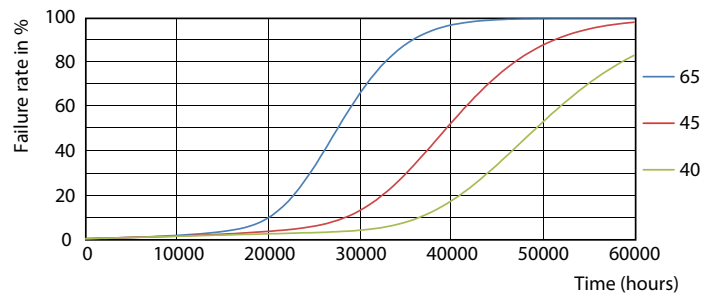

LEDtube 600mm 8W G5 830 1000lm