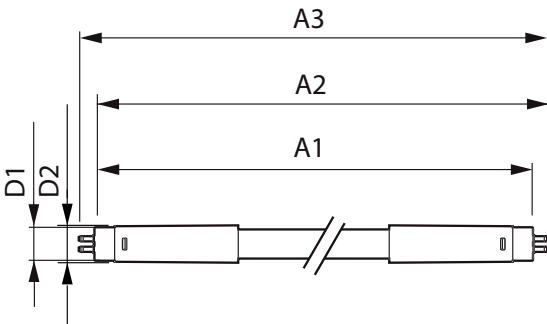

MASTER LEDtube InstantFit HF T5

Mechanische eigenschappen en Behuizing

Productlengte 1200 mm

Goedkeuring en Toepassing

Energiebesparend product Yes

Energie-efficiëntielabel (EEL) A+

Goedkeuringsmerktekens CE-markering RoHS compliance KEMA Keur-certificaat

Energieverbruik kWh/1000 uur 20 kWh

Productgegevens

Volledige productcode 871869674329400

Productnaam voor bestelling MAS LEDtube HF 1200mm HE 16.5W 830 T5

EAN/UPC - Product 8718696743294

Bestelcode 74329400

Local Code MTT5HE12016W830

Numerator - Aantal per pak 1

Numerator - Dozen per buitendoos 10

Materiaalnr. (12NC) 929001391002

Netto gewicht (per stuk) 0,159 kg

Maatschets

TLED 1200mm 230V14W-28W 2100lm 160D 300

Product	D1	D2	A1	A2	A3
MAS LEDtube HF 1200mm HE 16.5W 830 T5	15,5 mm	18,8 mm	1149 mm	1156,1 mm	1163,2 mm

Fotometrische gegevens