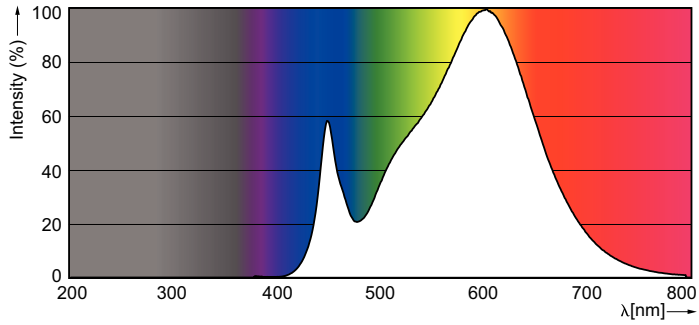

### Product gegevens

Algemene informatie		Lampstroom (min.)	
Lampvoet	G5 [ G5]		150 mA
Nominale levensduur (nom.)	50000 h	Opstarttijd (nom.)	0,5 s
Schakelcyclus	50.000X	Opwarmtijd tot 60% lichtopbrengst (nom.)	0,5 s
B50L70	50000 h	Power Factor (nom.)	0,9
Spanning (nom.)		90-130 V	
Eisen aan armatuurontwerp		Temperatuur	
Kleurcode	830 [ CCT of 3000K]	T-omgeving (max.)	45 °C
Lichtstroom (nom.)	2300 lm	T-omgeving (min.)	-20 °C
Lichtstroom (opgegeven) (nom.)	2300 lm	T-opslag (max.)	65 °C
Gecorreleerde kleurtemperatuur (nom.)	3000 K	T-opslag (min.)	-40 °C
Kleurconsistentie	<6	T-behuizing maximaal (nom.)	65 °C
Kleurweergave-index (nom.)	83	Regeelsystemen en Dimmers	
Llmf bij einde nominale levensduur (nom.)	70 %	Dimbaar	Nee
Bedrijfs- en Elektrische gegevens			
Power (Rated) (Nom)	16,5 W		
Lampstroom (max.)	350 mA		

## Fotometrische gegevens

LEDtube 1200mm 16-5W G5 830 2300lm

LEDtube 600mm 8W G5 830 1000lm

## Fotometrische gegevens