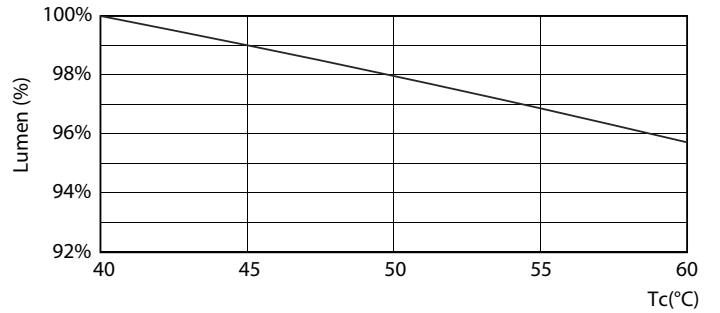

LEDtube 600mm 8W G5 830 1000lm

Levensduur