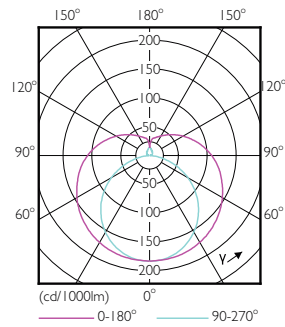

## Fotometrische gegevens

LEDtube 1200mm 16-5W G5 830 2300lm

LEDtube 600mm 8W G5 830 1000lm