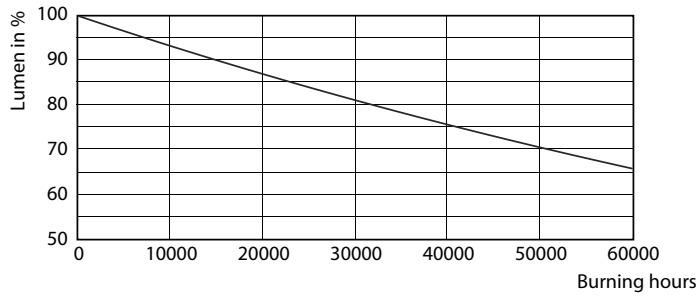

Levensduur