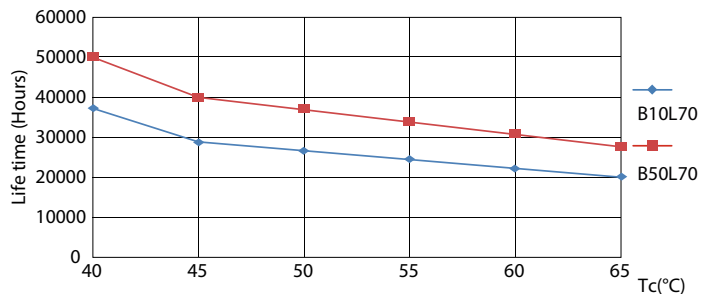

MASTER LEDtube InstantFit HF T5

Levensduur

LEDtube 600mm 8W G5 830 1000lm