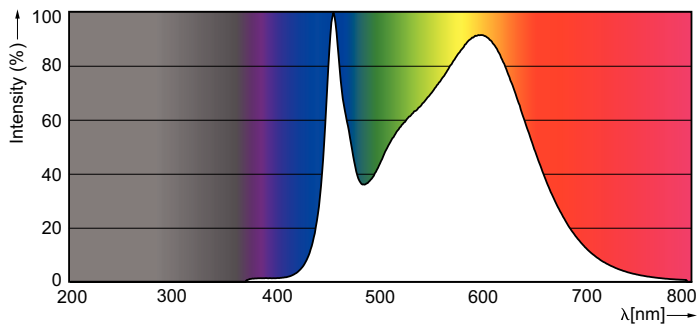

Fotometrische gegevens

LEDtube 1200mm 16-5W G5 840 2500lm