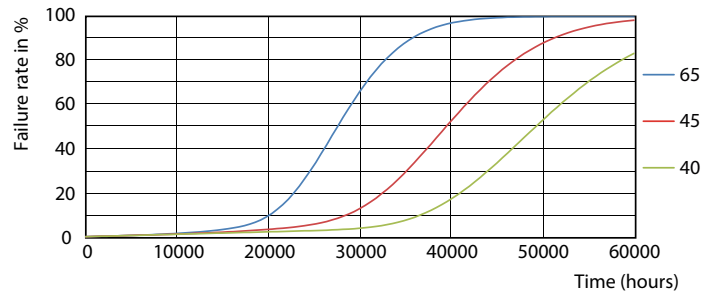

## Levensduur

LEDtube 600mm 8W G5 830 1000lm

LEDtube 600mm 8W G5 830 1000lm

LEDtube 600mm 8W G5 830 1000lm

LEDtube 600mm 8W G5 830 1000lm