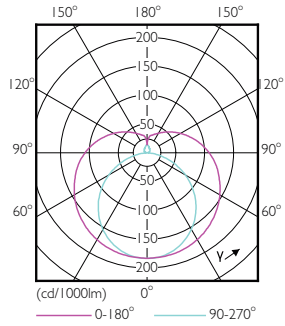

MASTER LEDtube InstantFit HF T5

Fotometrische gegevens

LEDtube 600mm 8W G5 830 1000lm