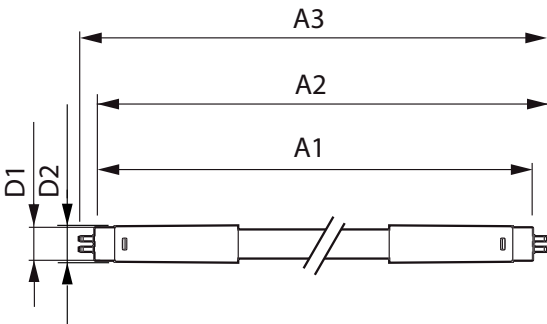

MASTER LEDtube InstantFit HF T5

Mechanische eigenschappen en Behuizing

Productlengte 1200 mm

Goedkeuring en Toepassing

Energiebesparend product Yes

Energie-efficiëntielabel (EEL) A++

Goedkeuringsmerktekens CE-markering RoHS compliance KEMA Keur-certificaat

Energieverbruik kWh/1000 uur 20 kWh

Productgegevens

Volledige productcode 871869674333100

Productnaam voor bestelling MAS LEDtube HF 1200mm HE 16.5W 865 T5

EAN/UPC - Product 8718696743331

Bestelcode 74333100

Local Code MTT5HE12016W865

Numerator - Aantal per pak 1

Numerator - Dozen per buitendoos 10

Materiaalnr. (12NC) 929001391202

Netto gewicht (per stuk) 0,159 kg

Maatschets

TLED 1200mm 230V14W-28W 2100lm 160D 650

Product	D1	D2	A1	A2	A3
MAS LEDtube HF 1200mm HE 16.5W 865 T5	15,5 mm	18,8 mm	1149 mm	1156,1 mm	1163,2 mm