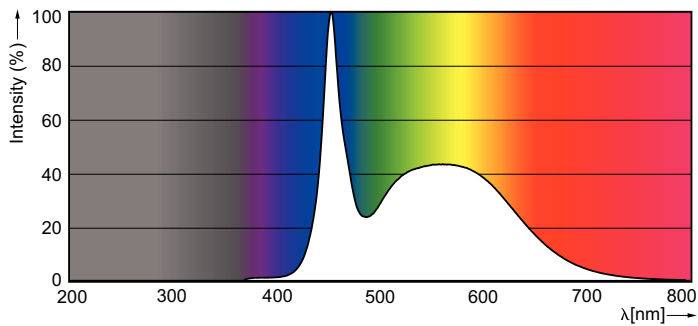

Fotometrische gegevens

LEDtube 1200mm 16-5W G5 865 2500lm