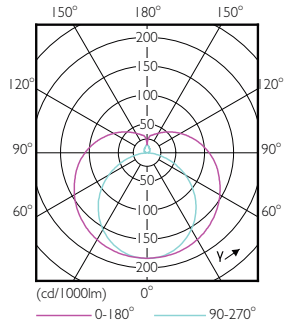

Product	D1	D2	A1	A2	A3
MAS LEDtube HF 1200mm HE 16.5W 865 T5	15,5 mm	18,8 mm	1149 mm	1156,1 mm	1163,2 mm

Fotometrische gegevens

LEDtube 1200mm 16-5W G5 865 2500lm

MASTER LEDtube InstantFit HF T5

Fotometrische gegevens