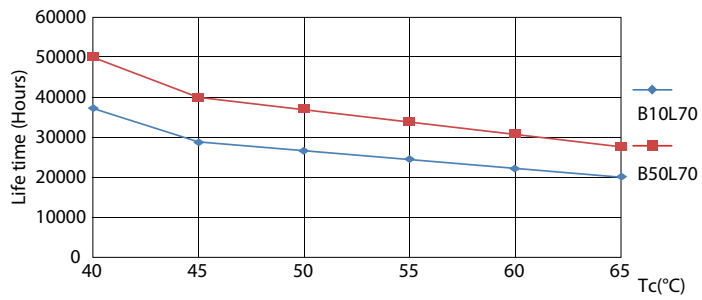

LEDtube 600mm 8W G5 830 1000lm

Levensduur

LEDtube 600mm 8W G5 830 1000lm

LEDtube 600mm 8W G5 830 1000lm

LEDtube 600mm 8W G5 830 1000lm

LEDtube 600mm 8W G5 830 1000lm

MASTER LEDtube InstantFit HF T5

Levensduur