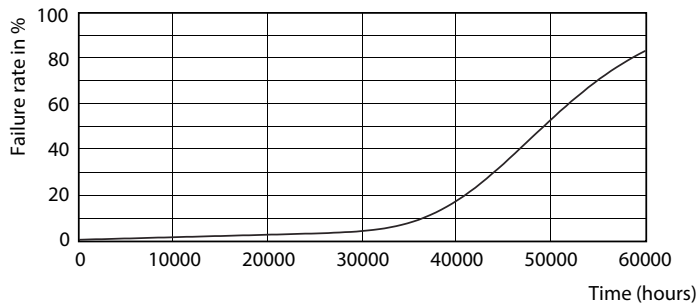

LEDtube 600mm 8W G5 830 1000lm

Levensduur

LEDtube 600mm 8W G5 830 1000lm

LEDtube 600mm 8W G5 830 1000lm

LEDtube 600mm 8W G5 830 1000lm

LEDtube 600mm 8W G5 830 1000lm

MASTER LEDtube InstantFit HF T5

Levensduur