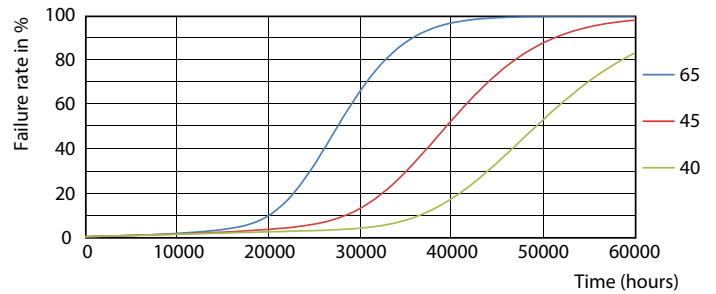

LEDtube 600mm 8W G5 830 1000lm

Levensduur

LEDtube 600mm 8W G5 830 1000lm

LEDtube 600mm 8W G5 830 1000lm

LEDtube 600mm 8W G5 830 1000lm

LEDtube 600mm 8W G5 830 1000lm

MASTER LEDtube InstantFit HF T5

Levensduur