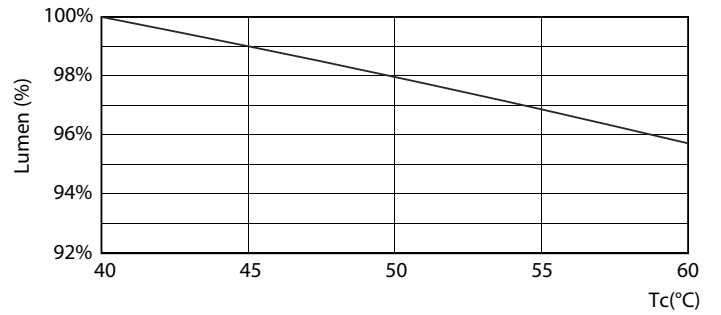

LEDtube 600mm 8W G5 830 1000lm

MASTER LEDtube InstantFit HF T5

Fotometrische gegevens

LEDtube 600mm 8W G5 830 1000lm

Levensduur

LEDtube 600mm 8W G5 830 1000lm

LEDtube 600mm 8W G5 830 1000lm

LEDtube 600mm 8W G5 830 1000lm