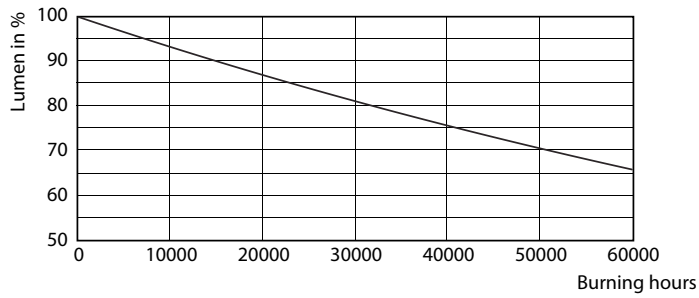

Mechanische eigenschappen en Behuizing

Productlengte 1500 mm

Goedkeuring en Toepassing

Energiebesparend product Yes
 Energie-efficiëntielabel (EEL) A+
 Goedkeuringsmerktekens CE-markering RoHS compliance KEMA Keurcertificaat
 Energieverbruik kWh/1000 uur 24 kWh

LEDtube 600mm 8W G5 830 1000lm

MASTER LEDtube InstantFit HF T5

Fotometrische gegevens

LEDtube 600mm 8W G5 830 1000lm

Levensduur

LEDtube 600mm 8W G5 830 1000lm

LEDtube 600mm 8W G5 830 1000lm

LEDtube 600mm 8W G5 830 1000lm