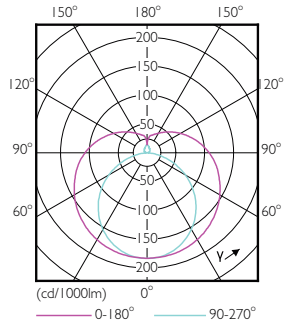

Maatschets

TLED 1500mm 230V17W-35W 2600lm 160D 300

Product	D1	D2	A1	A2	A3
MAS LEDtube HF 1500mm HE 20W 830 T5	15,5 mm	18,8 mm	1449 mm	1456,1 mm	1463,2 mm

Fotometrische gegevens

LEDtube 1500mm 20W G5 830 2800lm

LEDtube 600mm 8W G5 830 1000lm

MASTER LEDtube InstantFit HF T5

Fotometrische gegevens

LEDtube 600mm 8W G5 830 1000lm

Levensduur

LEDtube 600mm 8W G5 830 1000lm

LEDtube 600mm 8W G5 830 1000lm

LEDtube 600mm 8W G5 830 1000lm