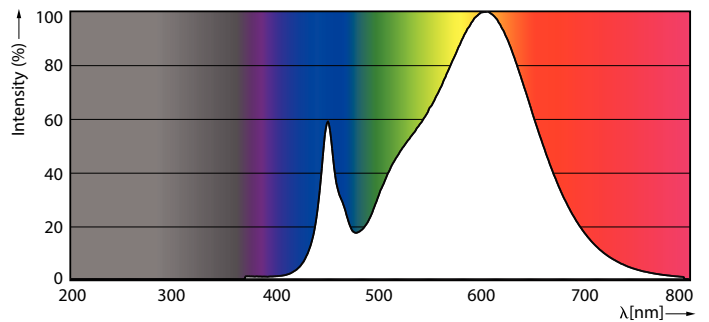

LEDtube 600mm 8W G5 830 1000lm