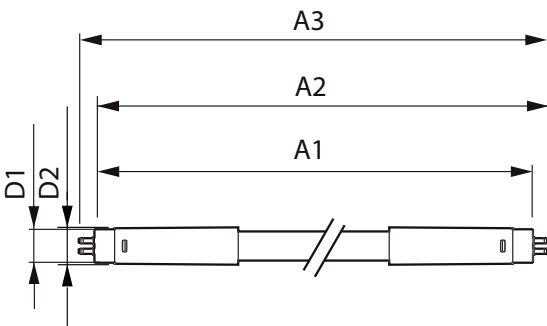

MASTER LEDtube InstantFit HF T5

Mechanische eigenschappen en Behuizing

Productlengte 1500 mm

Goedkeuring en Toepassing

Energiebesparend product Yes
Energie-efficiëntielabel (EEL) A+
Goedkeuringsmerktekens CE-markering RoHS compliance KEMA Keurcertificaat
Energieverbruik kWh/1000 uur 24 kWh

Productgegevens

Volledige productcode 871869674335500

Productnaam voor bestelling	MAS LEDtube HF 1500mm HE 20W 830 T5
EAN/UPC - Product	8718696743355
Bestelcode	74335500
Local Code	MTT5HE15020W830
Numerator - Aantal per pak	1
Numerator - Dozen per buitendoos	10
Materiaalnr. (12NC)	929001391302
Netto gewicht (per stuk)	0,196 kg

Maatschets

TLED 1500mm 230V17W-35W 2600lm 160D 300

Product	D1	D2	A1	A2	A3
MAS LEDtube HF 1500mm HE 20W 830 T5	15,5 mm	18,8 mm	1449 mm	1456,1 mm	1463,2 mm

Fotometrische gegevens

LEDtube 1500mm 20W G5 830 2800lm