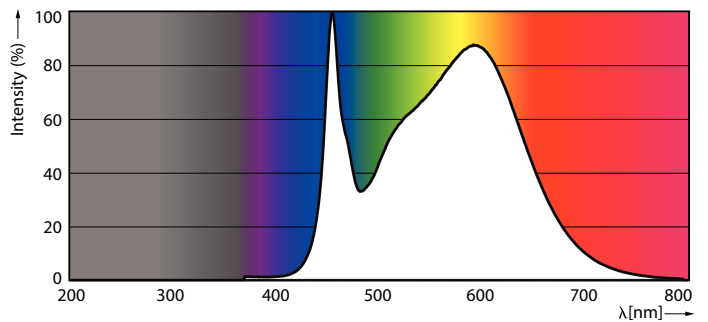

LEDtube 1500mm 20W G5 840 3000lm

LEDtube 1500mm 20W G5 840 3000lm