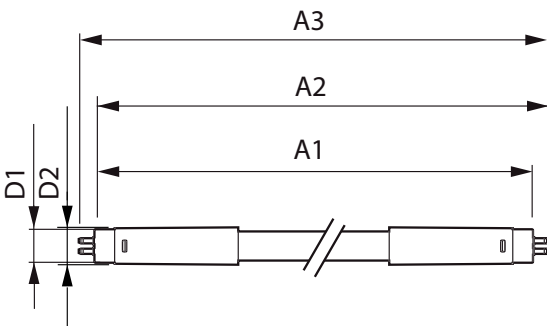

MASTER LEDtube InstantFit HF T5

Mechanische eigenschappen en Behuizing

Productlengte 1500 mm

Goedkeuring en Toepassing

Energiebesparend product Yes
Energie-efficiëntielabel (EEL) A++
Goedkeuringsmerktekens CE-markering RoHS compliance KEMA Keurcertificaat
Energieverbruik kWh/1000 uur 24 kWh

Productgegevens

Volledige productcode 871869674337900

Productnaam voor bestelling	MAS LEDtube HF 1500mm HE 20W 840 T5
EAN/UPC - Product	8718696743379
Bestelcode	74337900
Local Code	MTT5HE15020W840
Numerator - Aantal per pak	1
Numerator - Dozen per buitendoos	10
Materiaalnr. (12NC)	929001391402
Netto gewicht (per stuk)	0,196 kg

Maatschets

TLED 1500mm 230V17W-35W 2600lm 160D 400

Product	D1	D2	A1	A2	A3
MAS LEDtube HF 1500mm HE 20W 840 T5	15,5 mm	18,8 mm	1449 mm	1456,1 mm	1463,2 mm

Fotometrische gegevens