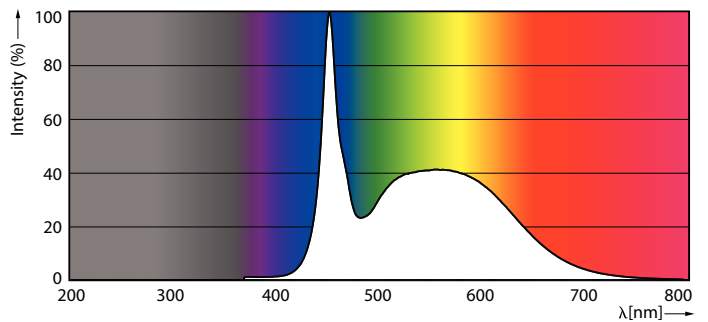

LEDtube 1500mm 20W G5 865 3000lm