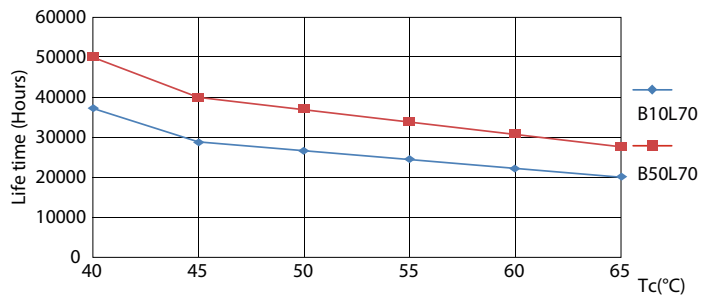

MASTER LEDtube InstantFit HF T5

Levensduur

LEDtube 600mm 8W G5 830 1000lm