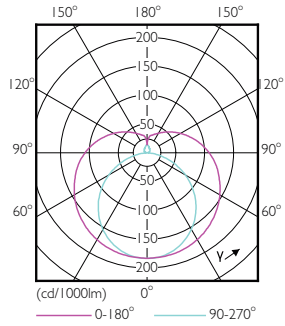

Product	D1	D2	A1	A2	A3
MAS LEDtube HF 1500mm HE 20W 865 T5	15,5 mm	18,8 mm	1449 mm	1456,1 mm	1463,2 mm

Fotometrische gegevens

LEDtube 1500mm 20W G5 865 3000lm

LEDtube 1500mm 20W G5 865 3000lm

MASTER LEDtube InstantFit HF T5

Fotometrische gegevens

LEDtube 600mm 8W G5 830 1000lm

Levensduur

LEDtube 600mm 8W G5 830 1000lm

LEDtube 600mm 8W G5 830 1000lm

LEDtube 600mm 8W G5 830 1000lm

LEDtube 600mm 8W G5 830 1000lm

MASTER LEDtube InstantFit HF T5