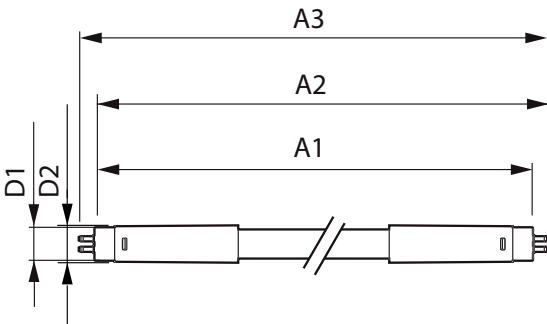

MASTER LEDtube InstantFit HF T5

Mechanische eigenschappen en Behuizing

Productlengte 1500 mm

Goedkeuring en Toepassing

Energiebesparend product Yes

Energie-efficiëntielabel (EEL) A++

Goedkeuringsmerktekens CE-markering RoHS compliance KEMA Keur-certificaat

Energieverbruik kWh/1000 uur 24 kWh

Productgegevens

Volledige productcode 871869674339300

Productnaam voor bestelling MAS LEDtube HF 1500mm HE 20W 865 T5

EAN/UPC - Product 8718696743393

Bestelcode 74339300

Local Code MTT5HE15020W865

Numerator - Aantal per pak 1

Numerator - Dozen per buitendoos 10

Materiaalnr. (12NC) 929001391502

Netto gewicht (per stuk) 0,200 kg

Maatschets

TLED 1500mm 230V17W-35W 2600lm 160D 650

Product	D1	D2	A1	A2	A3
MAS LEDtube HF 1500mm HE 20W 865 T5	15,5 mm	18,8 mm	1449 mm	1456,1 mm	1463,2 mm

Fotometrische gegevens

LEDtube 1500mm 20W G5 865 3000lm