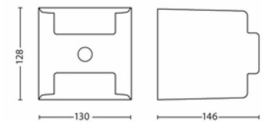

Ontworpen voor uw tuin

- Inclusief bewegingssensor voor gemak en gemoedsrust
- IP44 - weerbestendig