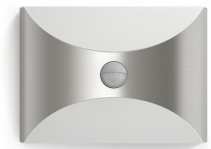

PHILIPS
myGarden
Wandlamp

Herb met
bewegingssensor
roestvrij staal
Led

17299/47/16

Altijd licht wanneer u thuiskomt

De Philips Herb LED-wandlamp voor buiten is gemaakt van roestvrij staal en verstrooit het licht in een slank metalen lint. Het opengewerkte silhouet werpt patronen van diffuus warmwit licht in alle richtingen op uw wand, terwijl de bewegingssensor de veiligheid vergroot.

Ontworpen voor uw tuin

- Inclusief bewegingssensor voor gemak en gemoedsrust
- IP44 - weerbestendig

PHILIPS

Kenmerken

Energiezuinig

Deze energiebesparende Philips lamp verbruikt minder stroom dan traditionele lichtbronnen. Zo bespaart u op uw energierekening en draagt u bij aan een beter milieu.